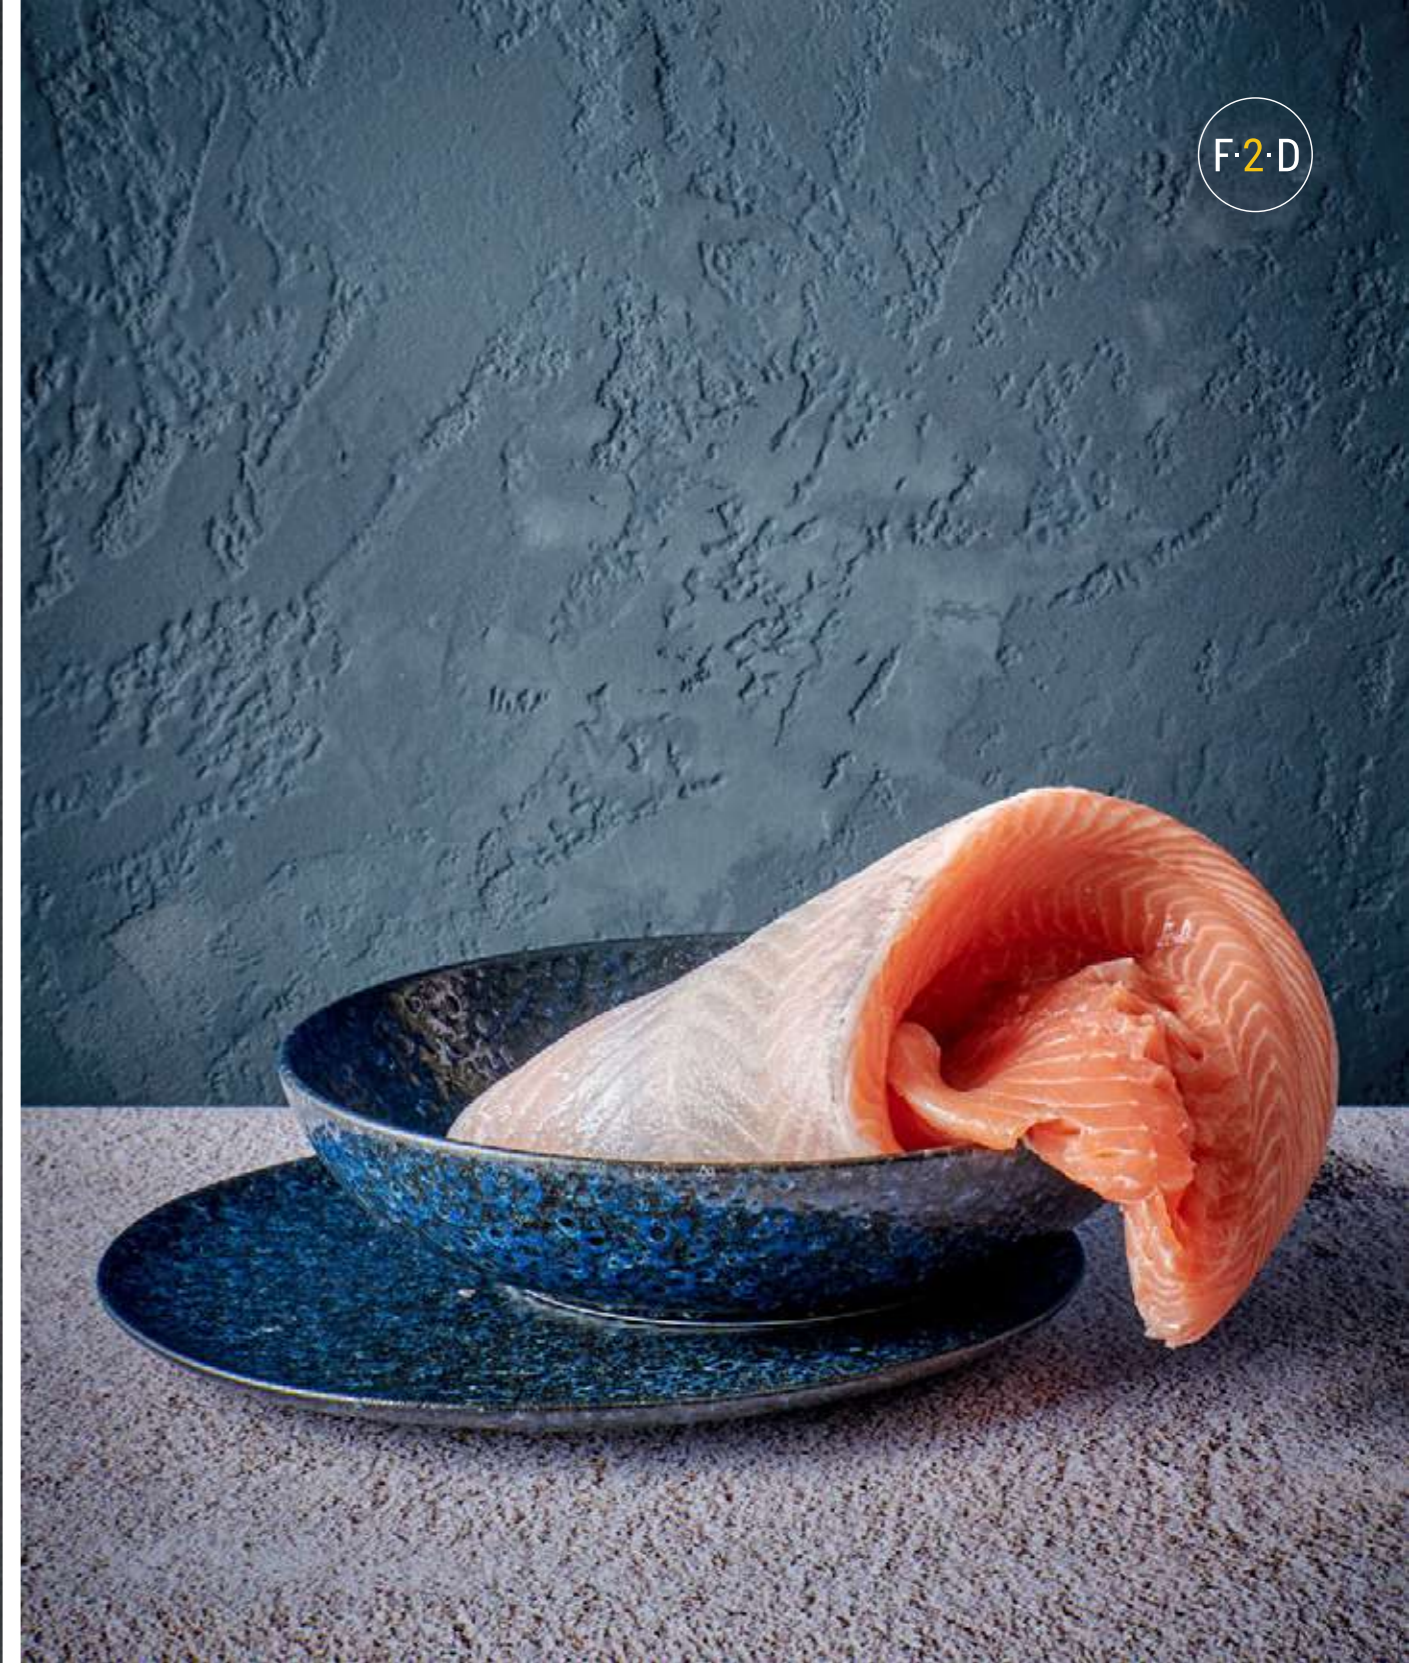

Dune • Mocha cup blue faded • 12cl
606613

Dune • Cup blue faded • 20cl
606614

Dune • Mug blue faded • 32cl
606616

Dune • Saucer universal blue faded • 14cm
606615