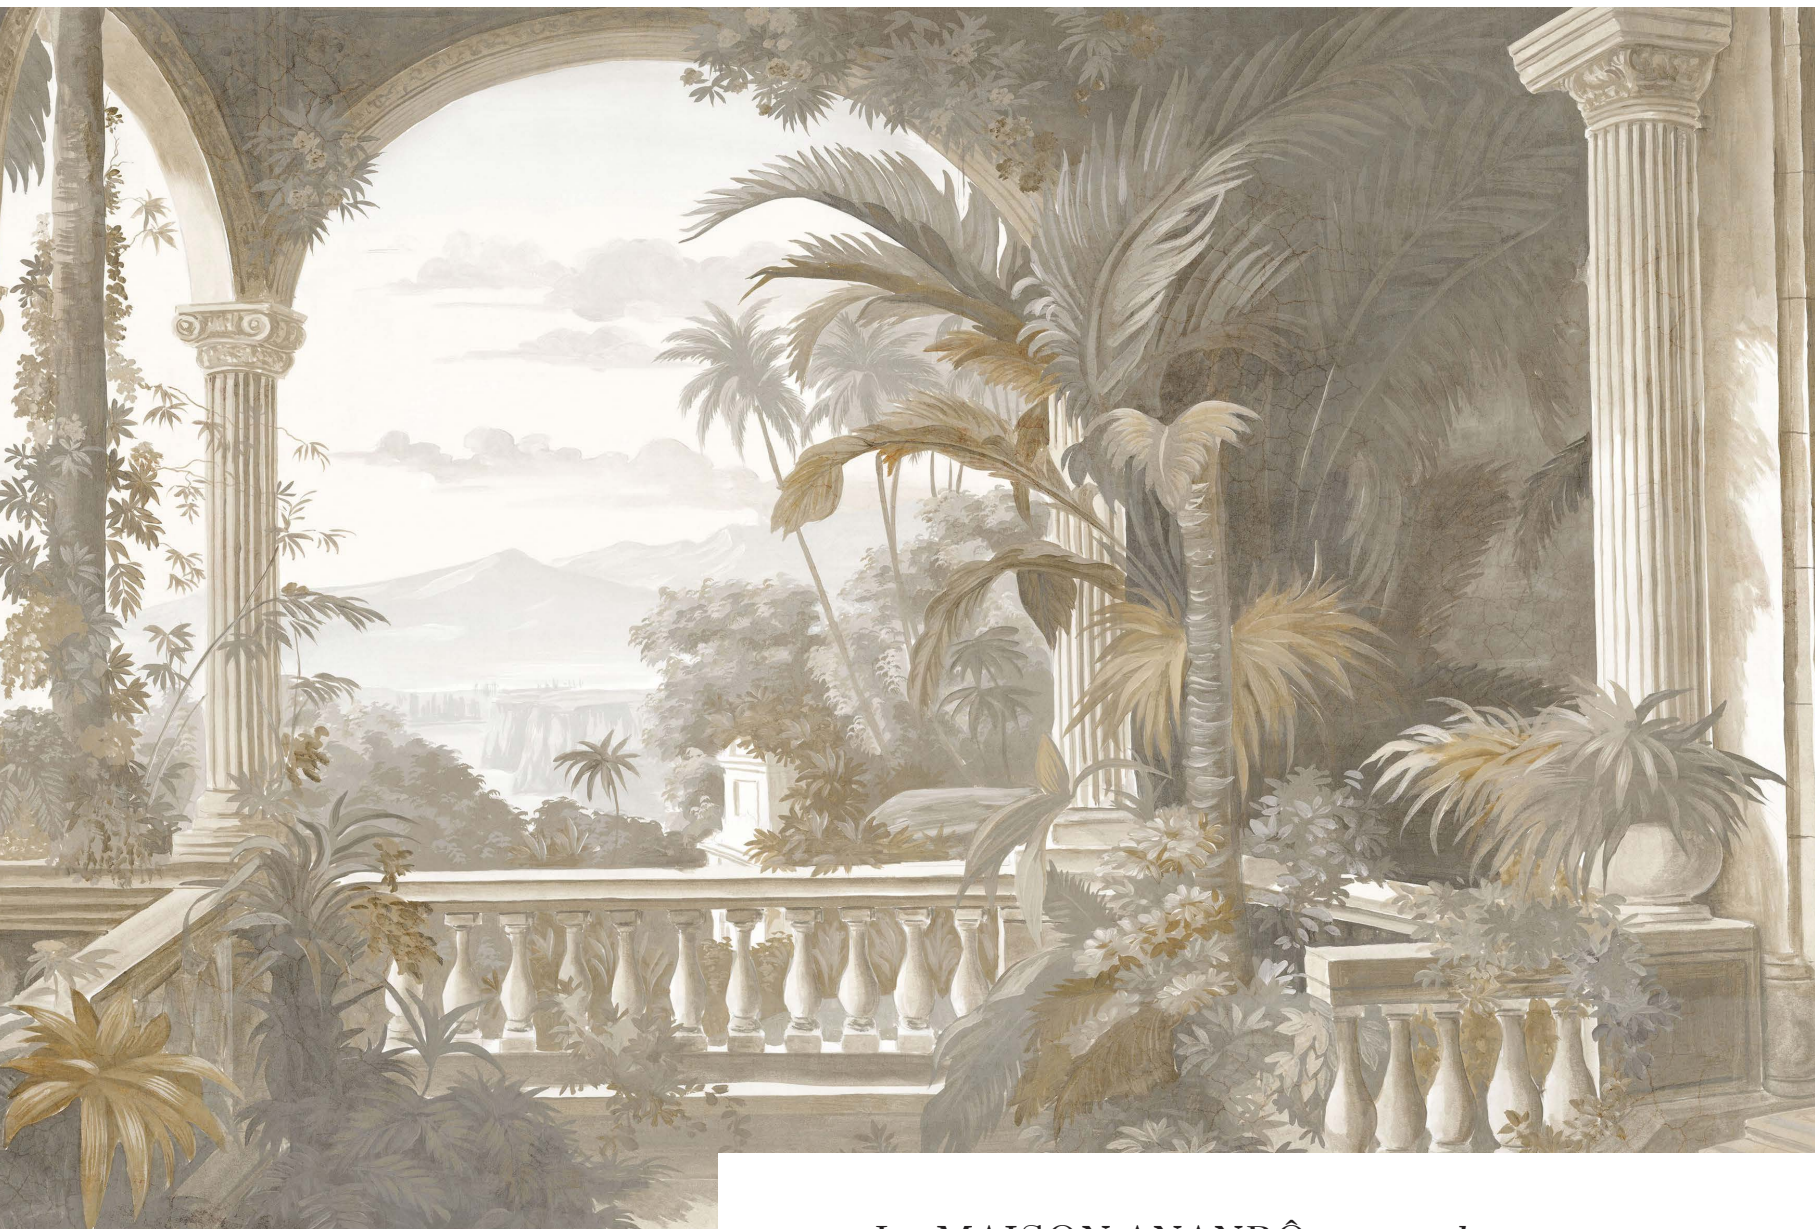

La MAISON ANANBÔ *en quelques mots*

Ananbô est la marque française originale qui a fait adopter le *style Jungle* dans les demeures de prestige à travers le monde. Nos papiers peints panoramiques sont un mélange unique d'atmosphère romantique, d'inspirations tropicales et de réminiscences lointaines des voyages de la créatrice *Anne Boghossian* dans des contrées idylliques. Ils décorent des lieux d'exception tels que des hôtels cinq étoiles, des villas de charme privées et des boutiques des plus grandes marques de luxe. Tous nos décors sont conçus et fabriqués en France à partir d'originaux peints à la main par nos artistes.