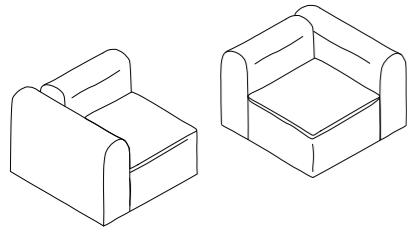

MODULES CHAUFFEUSES D'ANGLE HUB DÉHOUSSABLES

Longueur x Profondeur x Hauteur en centimètres
Length x Depth x Height in centimeters

CHAUFFEUSE SMART HUB 105 ANGLE D/G
105 x 105 x 75 cm