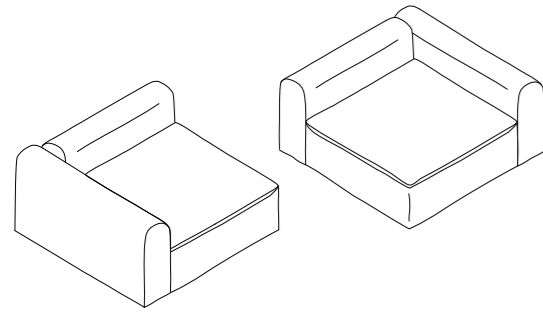

CHAUFFEUSE SMART LOUNGE HUB 150 ANGLE D/G
150 x 150 x 75 cm

MODULES MÉRIDIANNES DÉHOUSSABLES

Longueur x Profondeur x Hauteur en centimètres
Length x Depth x Height in centimeters