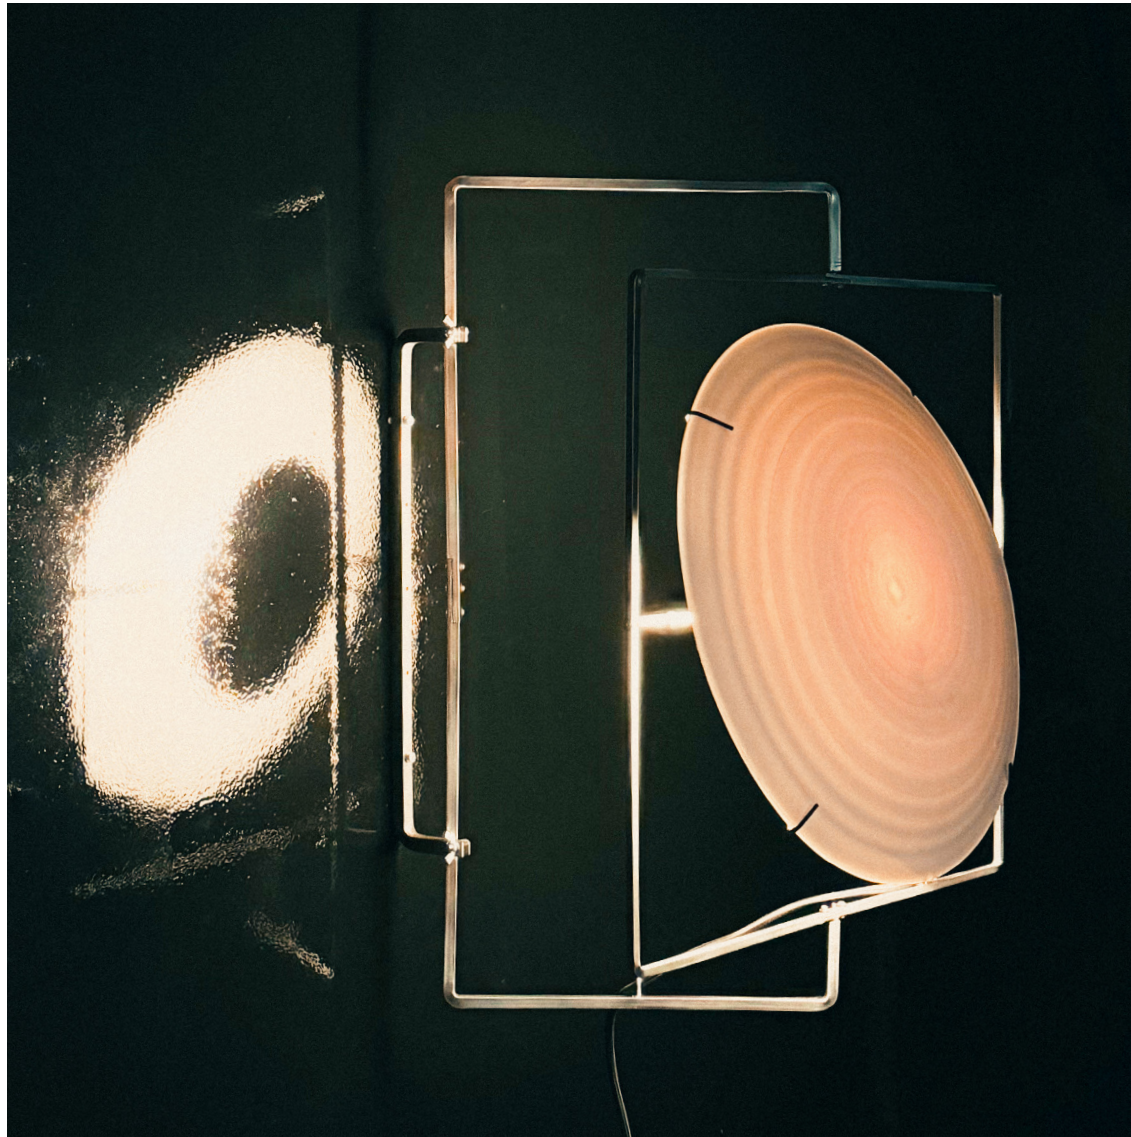

Joseph Melka

Paris

Joseph Melka est un architecte et designer basé à Paris. Son travail s'efforce de révéler la voix singulière de chaque objet à travers un dessin calme et expressif, autant que complexe par ses modes d'assemblage. Sa formation initiale d'architecte l'a conduit à concevoir des formes pures qui dialoguent en contrepoint avec leurs environnements. Son goût pour l'architecture minimale l'incite à concevoir des objets et éléments de mobiliers ludiques et sculpturaux.

Murmure récite la lumière, au rythme de la porcelaine et de l'acier. Pivotant sur deux axes guidés par une armature en acier, inspiré de la mécanique des anciennes sphères terrestres, permettant une révolution du globe sur deux axes, le disque de porcelaine diffuse la lumière vers le mur ou la projette dans la pièce. Quand le jour tombe, la porcelaine révèle son aura et conjugue toutes les intensités de sa lumière au gré d'un geste. Lorsque la nuit s'évanouit, Murmure se métamorphose en une sculpture articulée et muette.

Murmure

Acier inoxydable, porcelaine

50 x 57 x 12 cm

room service gallery. OBJETS TROUVÉS OU DESSINÉS
16 RUE DES SAINTS-PÈRES, 75007 PARIS (SUR COUR)
RDV : HELLO@ROOMSERVICE.COM / +33 7 50 15 17 03