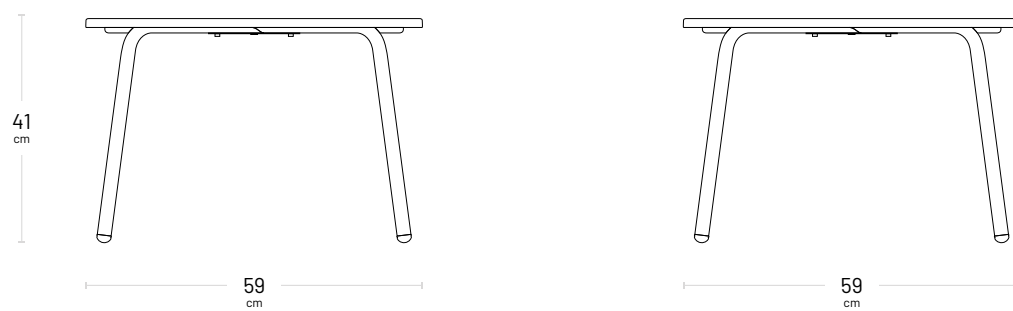

# LOUNGE CHR

---

HORIZON - Fauteuil bas 1 place

HORIZON - Banquette basse 2 places

VENCE - Table basse carrée

VENCE - Table basse rectangle