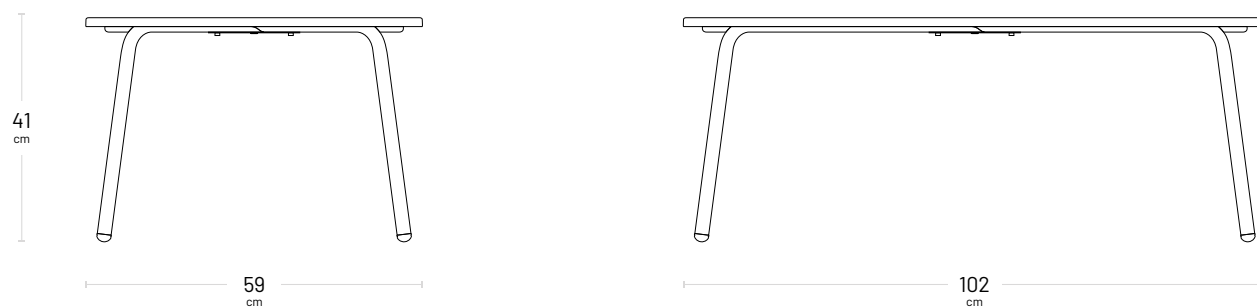

# LOUNGE CHR

---

HORIZON - Fauteuil bas 1 place

HORIZON - Banquette basse 2 places

VENCE - Table basse carrée

VENCE - Table basse rectangle