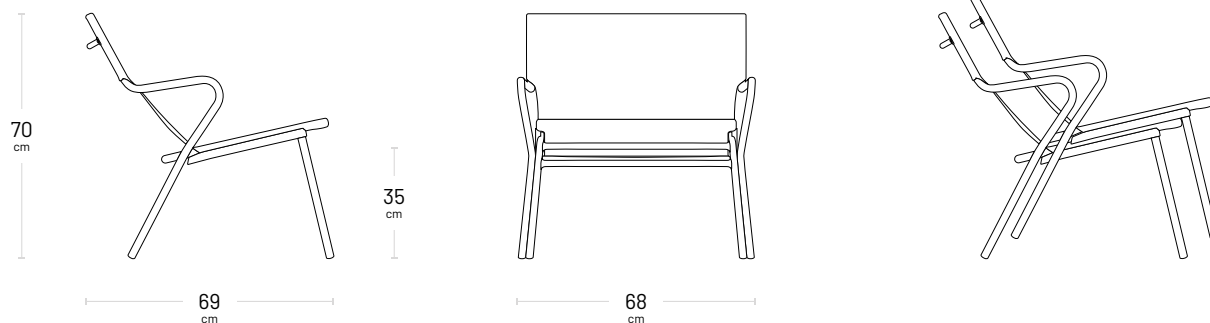

# LOUNGE CHR

Fauteuils et banquettes HORIZON :

- Empilables, avec pièces de protections polymère pour éviter une usure prématurée de la toile
- Structure en acier galvanisé très résistante et légère
- Traverse en haut de dossier pour faciliter la manipulation
- Renfort de la toile en haut de dossier pour limiter les déformations à l'usage
- Toile remplaçable

- Tables VENCE :
- Plateau acier zingué traité anti-corrosion
- Structure en acier galvanisé très résistante et légère
- Patins de protection. Dispositifs de réglage : à l'extrémité de 2 pieds pour parfaire la stabilité en cas de besoin

# LOUNGE CHR

---

HORIZON - Fauteuil bas 1 place

HORIZON - Banquette basse 2 places

VENCE - Table basse carrée

VENCE - Table basse rectangle