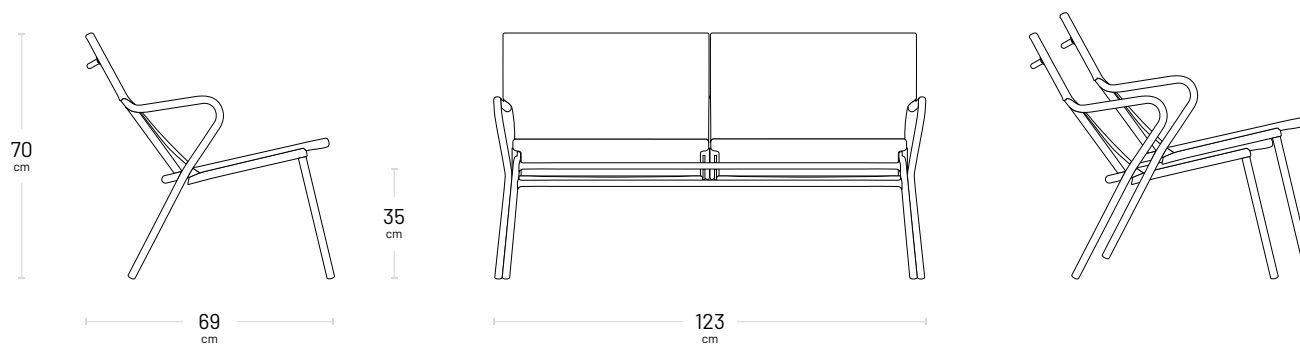

# LOUNGE CHR

Fauteuils et banquettes HORIZON :

- Empilables, avec pièces de protections polymère pour éviter une usure prématurée de la toile
- Structure en acier galvanisé très résistante et légère
- Traverse en haut de dossier pour faciliter la manipulation
- Renfort de la toile en haut de dossier pour limiter les déformations à l'usage
- Toile remplaçable

- Tables VENCE :
- Plateau acier zingué traité anti-corrosion
- Structure en acier galvanisé très résistante et légère
- Patins de protection. Dispositifs de réglage : à l'extrémité de 2 pieds pour parfaire la stabilité en cas de besoin

# LOUNGE CHR

---

HORIZON - Fauteuil bas 1 place

HORIZON - Banquette basse 2 places

VENCE - Table basse carrée

VENCE - Table basse rectangle