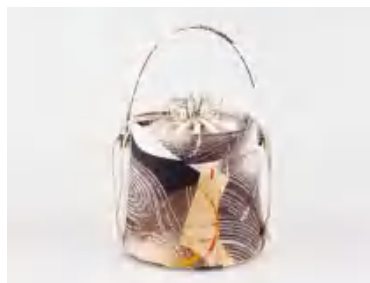

€ 90.00

SBST0024
Forest Walk

€ 88.00

SBST0032
Conch

€ 55.00

SBST0036
Mountain

€ 45.00

SBST0040
Moon