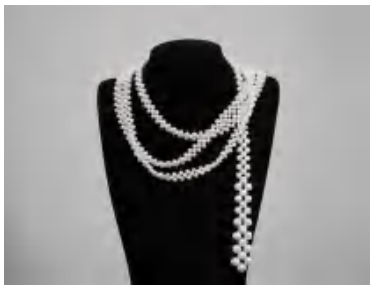

JNSY0011
Long Woven

€ 390.00