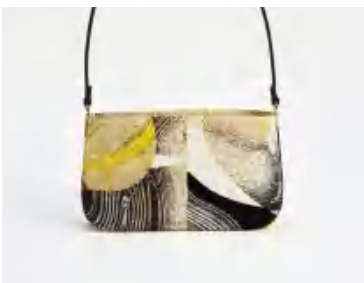

STST0001
Golden Bamboo Bird

€ 89.00

SBST0009
Cosmic Walk

€ 135.00

SGST0019
Cushion Case

€ 65.00

SGST0020
Cushion Case

€ 65.00

SBST0022
Forest Walk

€ 88.00

SBST0030
Conch

€ 55.00

SBST0034
Mountain

€ 45.00

SBST0038
Moon

€ 155.00