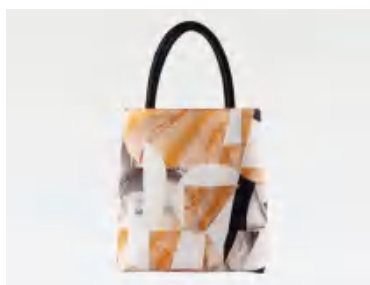

Minimum order: 10 pieces

SBST0043
Coral

€ 85.00

SBST0047
Meadow

€ 45.00

SBST0051
Golden Horizon

€ 45.00

SBST0028
Cosmic Walk