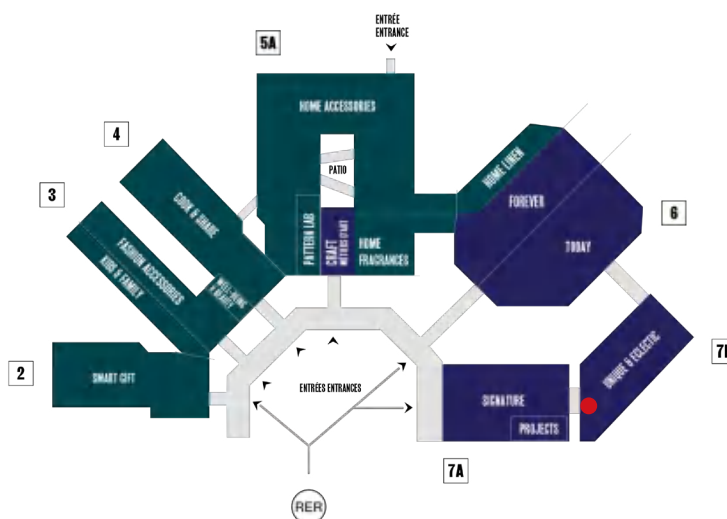

Contact us:

EU-CHINA(SU ZHOU) DESIGN CO.,LTD
No.1430, Renmin Rd., Gusu District, SuZhou
215000 Suzhou
China

Email : info@eu-chine.com

Online Shop : www.thezhaichina.com

05-09 SEPT. 2024 | MAISON&OBJET PARIS | PLAN SECTEURS

Showroom France:

U HOME DESIGN
86 Avenue Henri Barbusse, 94460 Valenton
Contact Showroom: +33 1 43 86 02 02
Heures d'ouverture : Du mardi au dimanche, de 10h00 à 19h00
En voiture : N6
Transport commun : RER D - Gare de Créteil Pompadour