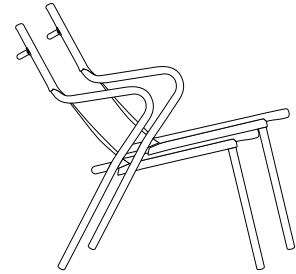

Table rectangle Acier Gris Titane - 199.90€

Fauteuil bas 1 Place Acier et Batyline® Duo - 199.90€

Banquette 2 places Acier et Batyline® Duo - 399.90€

VENCE

VENCE

VENCE - Fauteuil bas 1 place

VENCE - Banquette basse 2 places

VENCE - Table basse carrée

VENCE - Table basse rectangle

VENCE