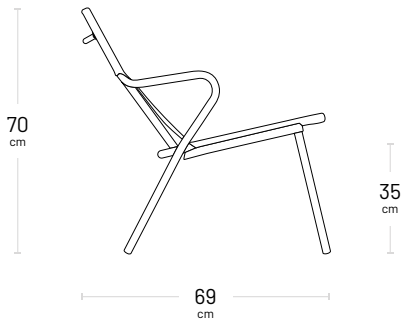

Table rectangle Acier Gris Titane - 199.90€

Fauteuil bas 1 Place Acier et Batyline® Duo - 199.90€

Banquette 2 places Acier et Batyline® Duo - 399.90€

VENCE

VENCE

VENCE - Fauteuil bas 1 place

VENCE - Banquette basse 2 places

VENCE - Table basse carrée

VENCE - Table basse rectangle

VENCE