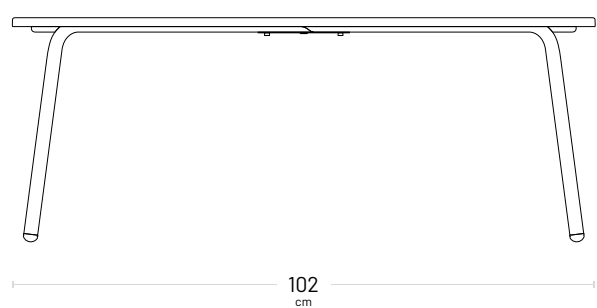

Table rectangle Acier Gris Titane - 199.90€

Fauteuil bas 1 Place Acier et Batyline® Duo - 199.90€

Banquette 2 places Acier et Batyline® Duo - 399.90€

VENCE

VENCE

VENCE - Fauteuil bas 1 place

VENCE - Banquette basse 2 places

VENCE - Table basse carrée

VENCE - Table basse rectangle

VENCE