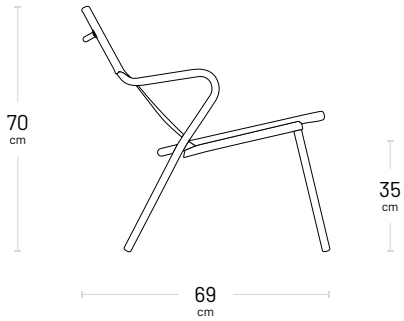

Table rectangle Acier Gris Titane - 199.90€

Fauteuil bas 1 Place Acier et Batyline® Duo - 199.90€

Banquette 2 places Acier et Batyline® Duo - 399.90€

VENCE

VENCE

VENCE - Fauteuil bas 1 place

VENCE - Banquette basse 2 places

VENCE - Table basse carrée

VENCE - Table basse rectangle

VENCE