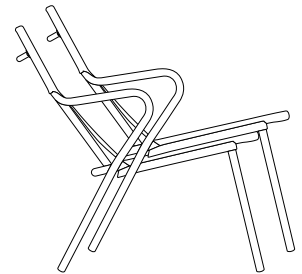

Table rectangle Acier Gris Titane - 199.90€

Fauteuil bas 1 Place Acier et Batyline® Duo - 199.90€

Banquette 2 places Acier et Batyline® Duo - 399.90€

VENCE

VENCE

VENCE - Fauteuil bas 1 place

VENCE - Banquette basse 2 places

VENCE - Table basse carrée

VENCE - Table basse rectangle

VENCE