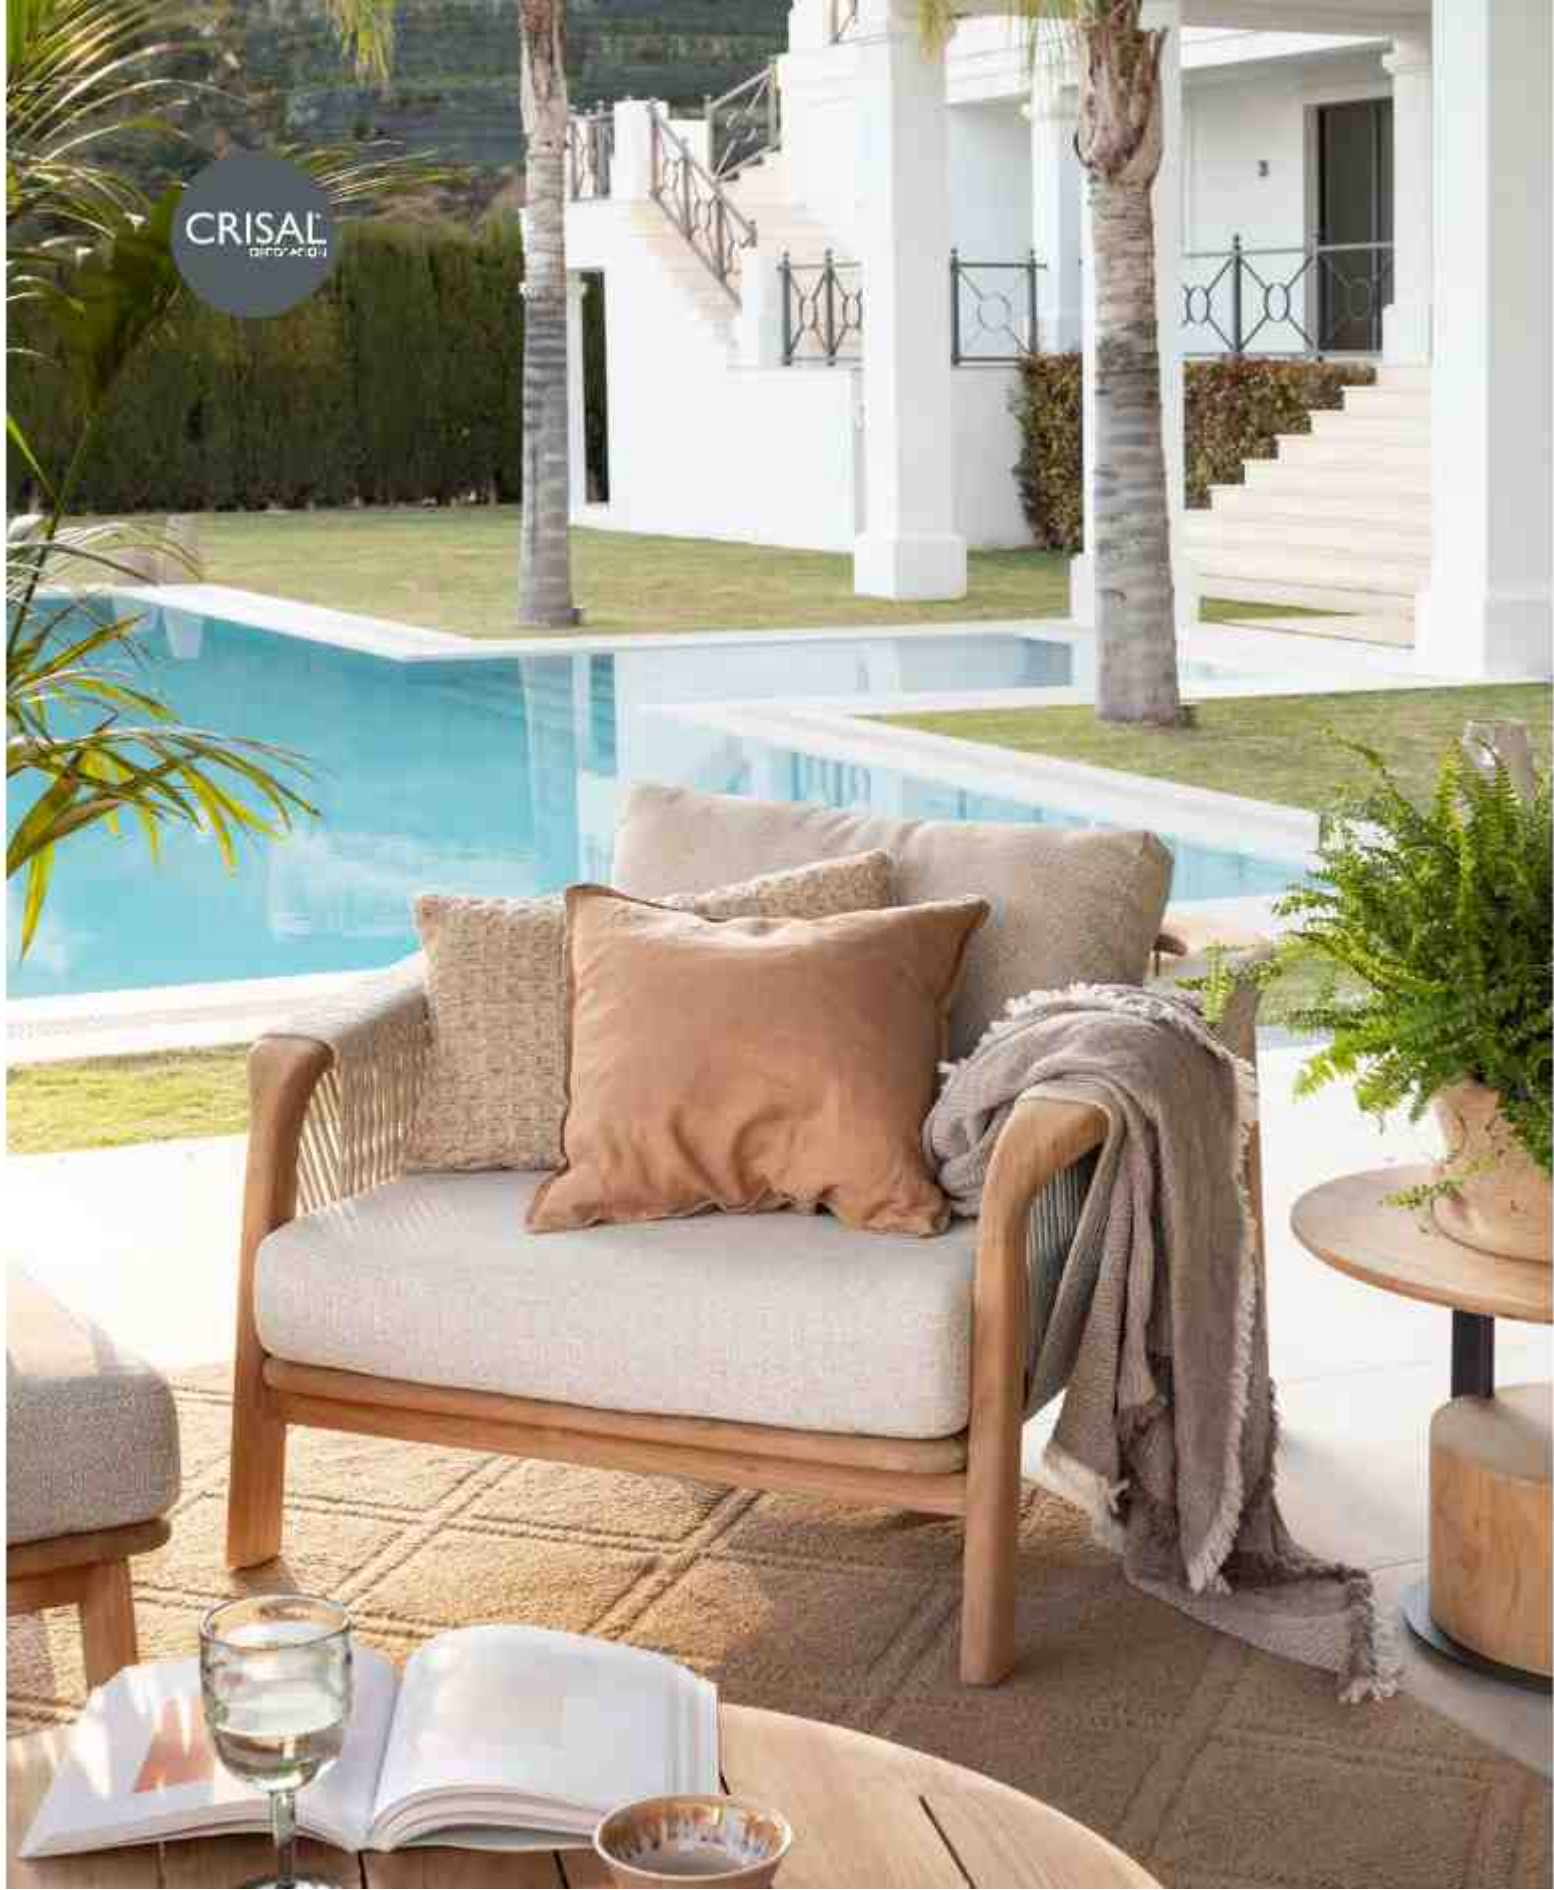

Ref. LEIA  
Medidas: 107,4 x 94,7 x 76,2

Ref. ERICE-2  
Medidas: 100,5 x 101,7 x 62,3

CRISAL  
DISTRIBUTION

INSIDE &  
OUTSIDE

Ref. ERICE  
Medidas: 145 x 108 x 62

Ref. ERICE-1  
Medidas: 108 x 108 x 62

Ref. MARINI  
Medidas: Ø 100 x 32,2