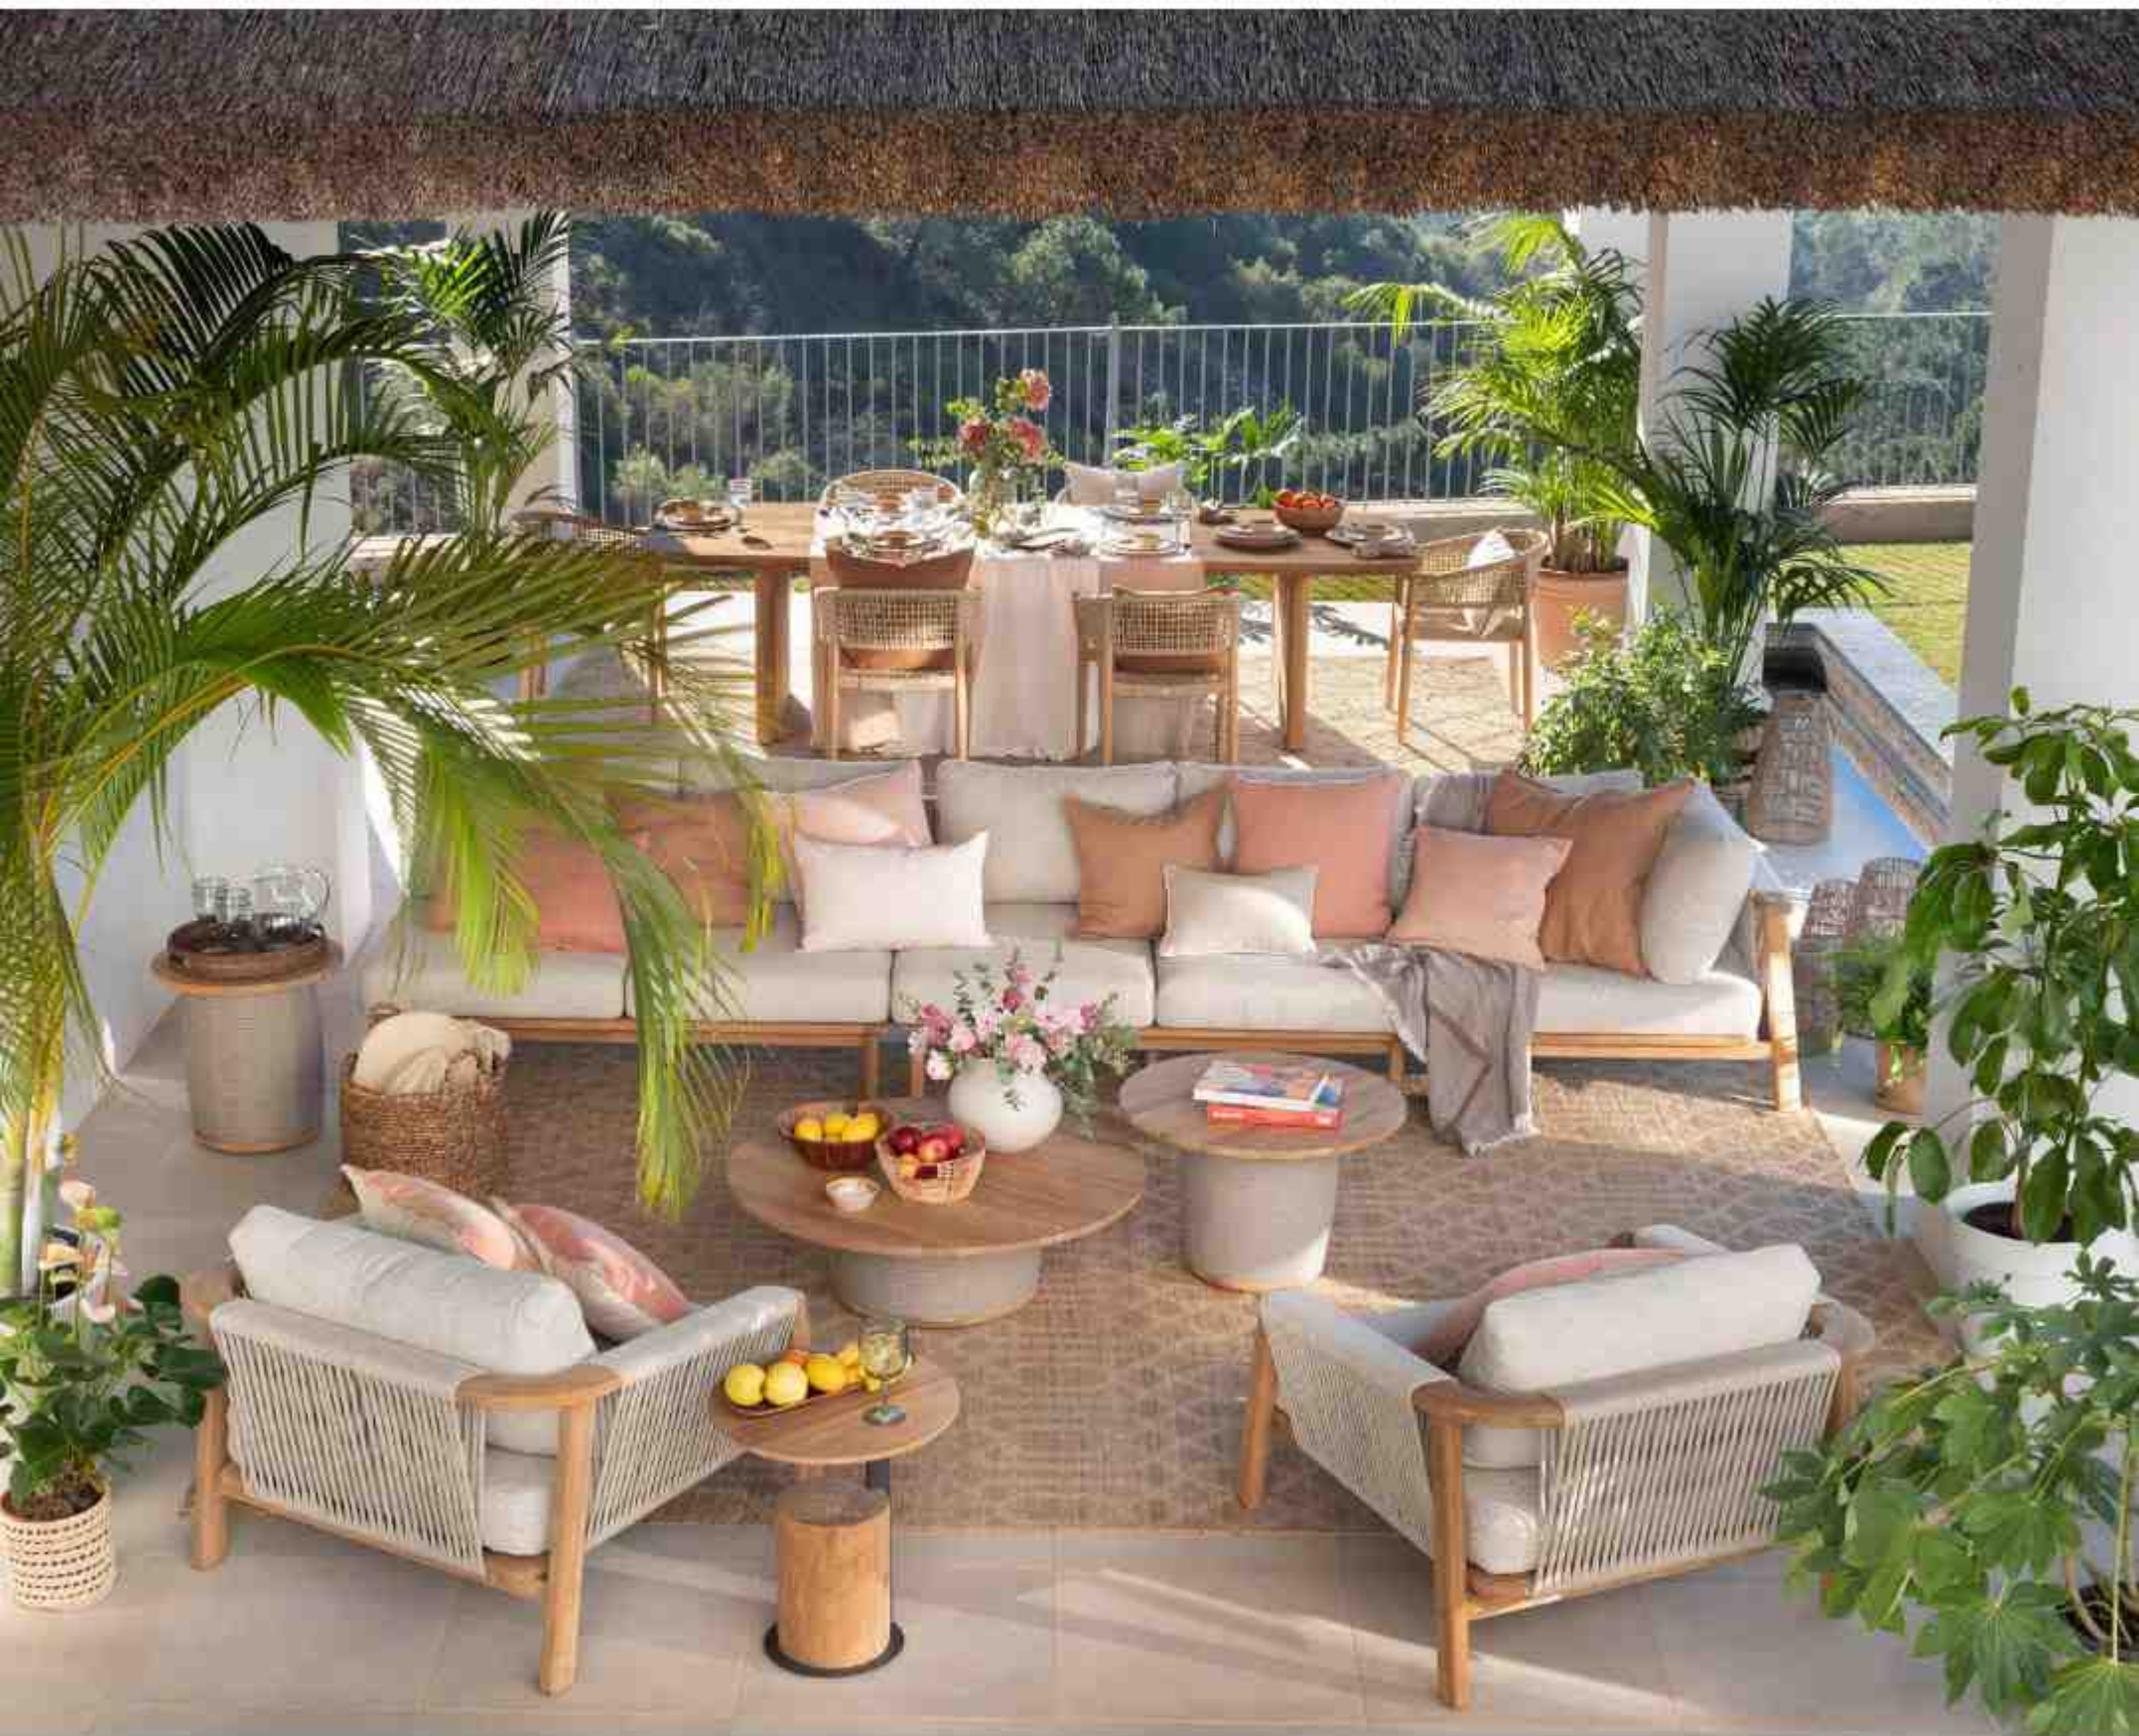

Ref. MARINI-1
Medidas: Ø 70 x 40

Ref. MARINI-2
Medidas: Ø 50 x 52,5