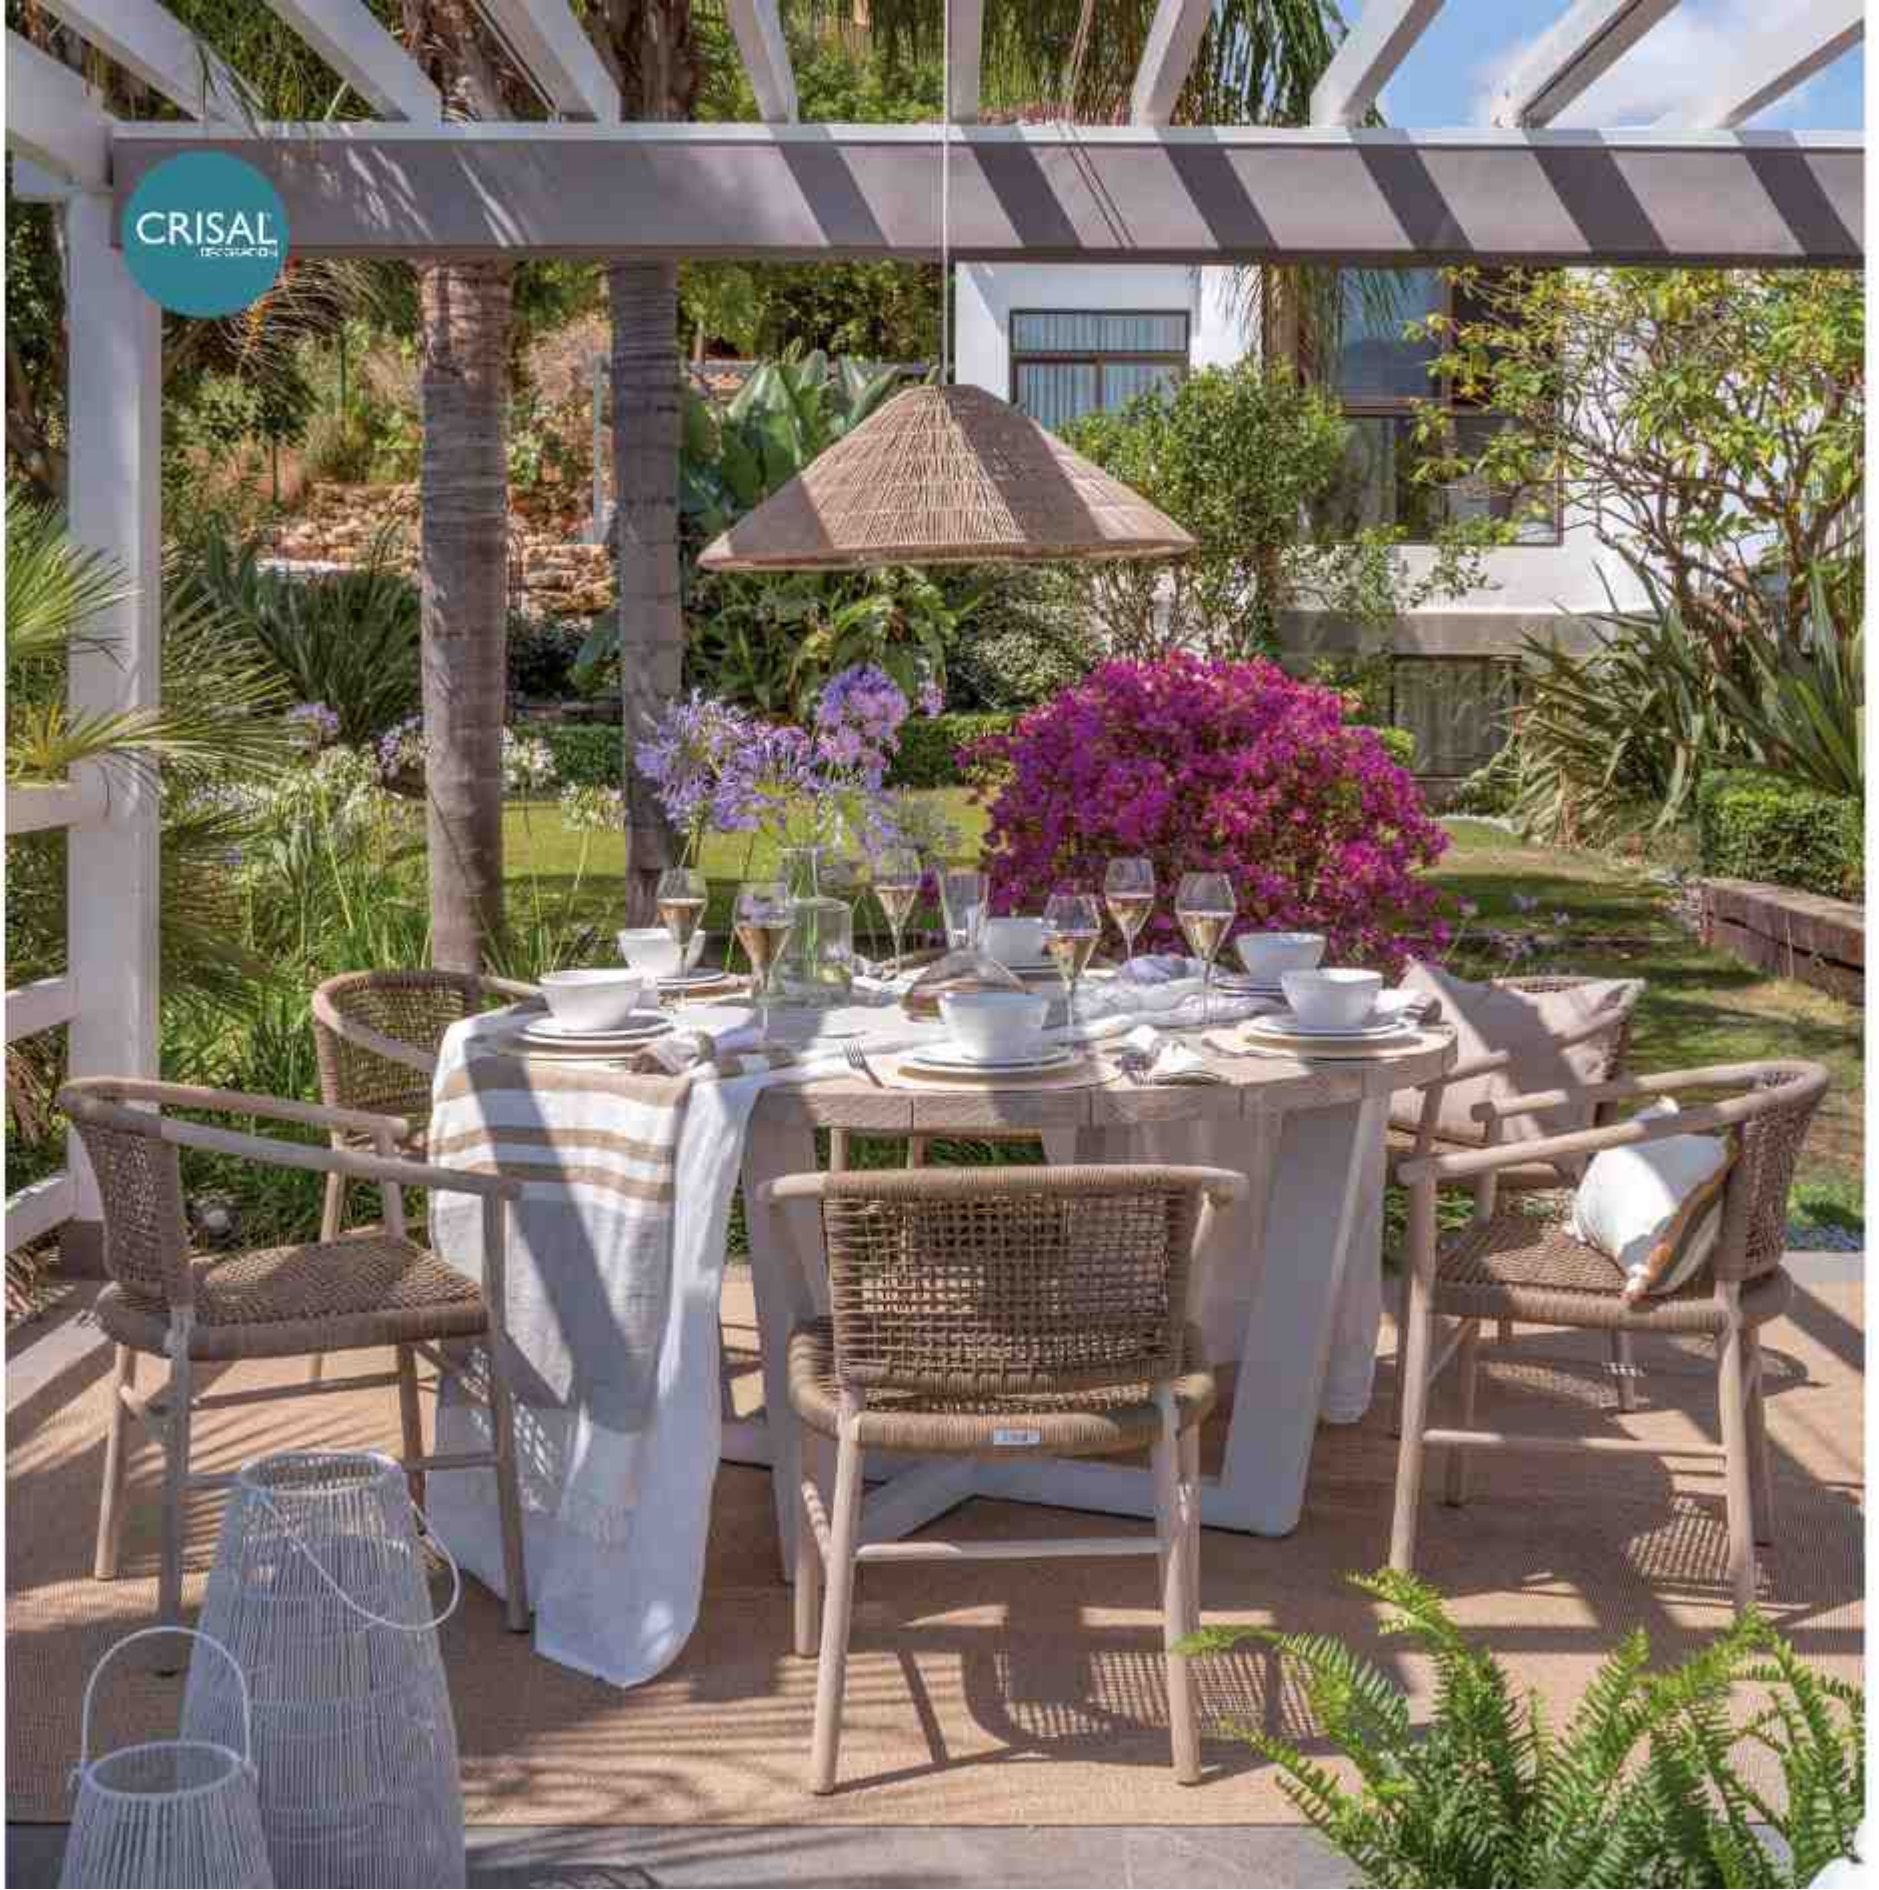

Ref. TIKÁ  
Medidas: 270 x 110 x 76,5

CRISAL  
DECORACIÓN

Ref. IVORY  
Medidas: Ø 160 x 76

Ref. BEACH240  
Medidas: 240 x 100 x 76

Ref. BEACH300  
Medidas: 300 x 110 x 76

Ref. MARISA-140  
Medidas: Ø 140 x 76