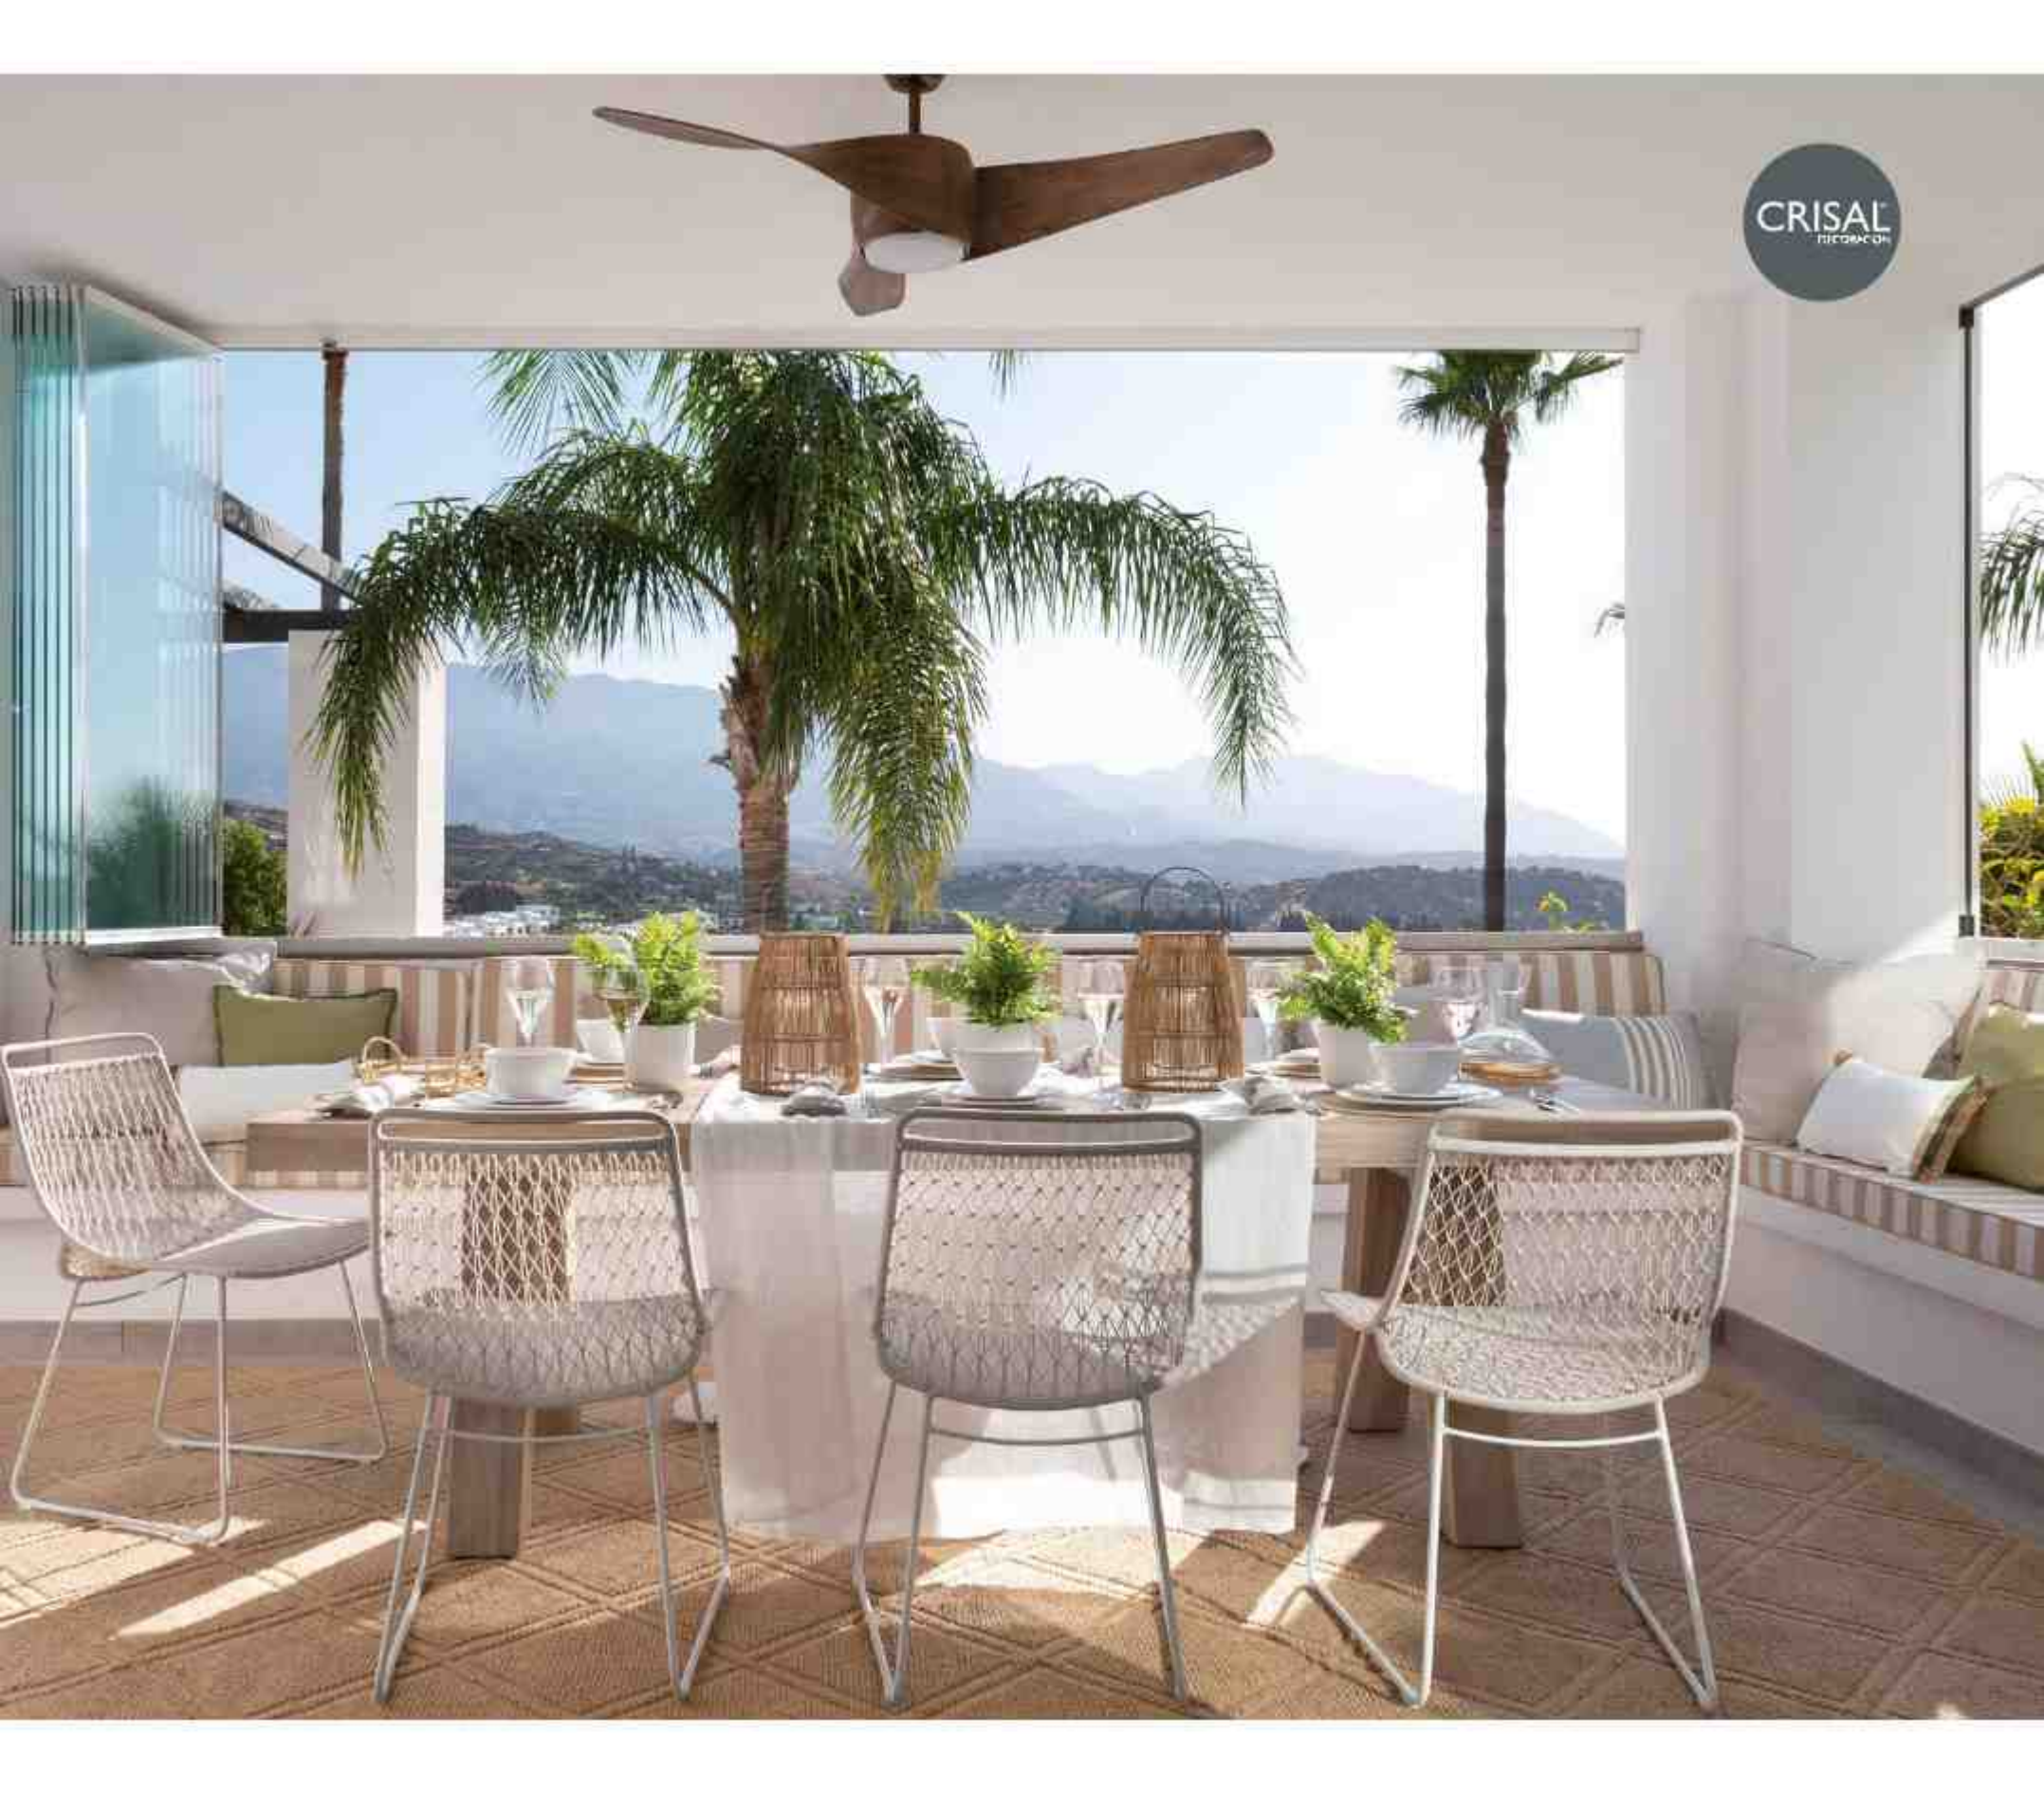

Ref. MARISA  
Medidas: Ø 50 x 46

INSIDE  
OUTSIDE

Ref. PORTLAND  
Medidas: 70 x 80 x 76

Ref. JACK  
Medidas: 300 x 110 x 76

Ref. BEAM260  
Medidas: 260 x 105 x 75

Ref. ARIA  
Medidas: Ø 120 x 76,5

Ref. LOPA-1  
Medidas: 64,5 x 73,5 x 78,5