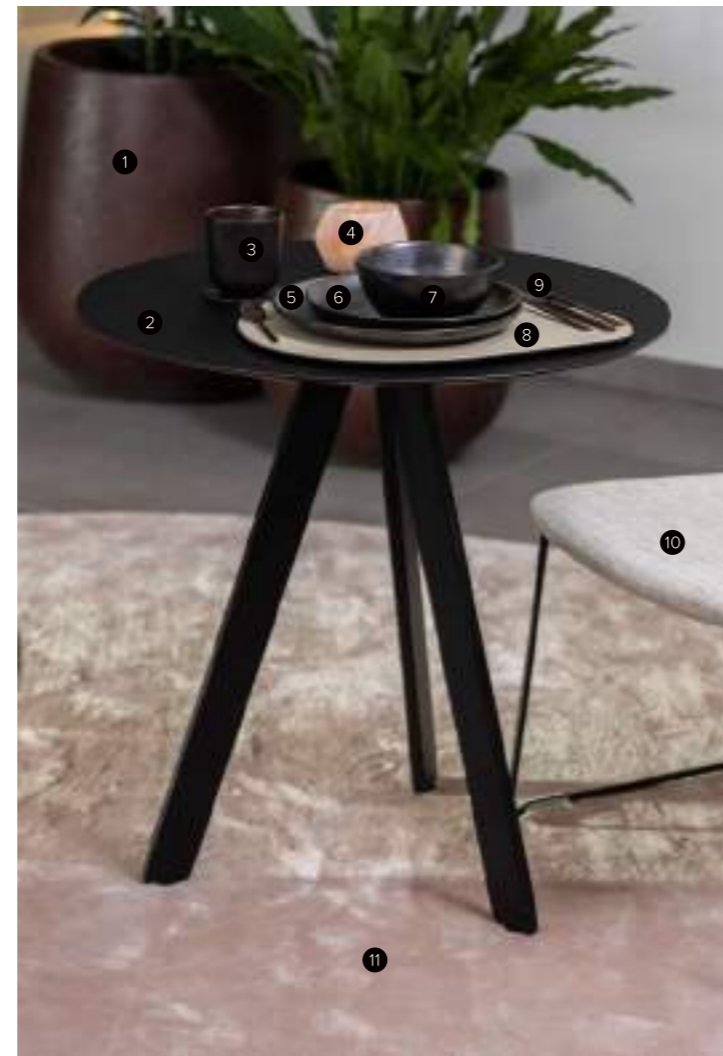

- 1 **VOLVERE armchair** / upholstered -haven fabric / L60 X W61 X H85 CM / F2-T39F/HAV10
- 2 **BARI bistro table** / metal/ ceramic - tundra / L80 X W80 X H74 CM / TA2-C2/TUN
- 3 **MILOS tealight S** / alabaster / D7 X H6,5 CM / LV1-C13/MIX
- 4 **MILOS tealight M** / alabaster / D10 X H10 CM / LV1-C14/MIX
- 5 **DAX stool** / upholstered - philo 05 fabric/ green / D40 X H45 CM/ STO1-T1/PHI05
- 6 **VOLVERE armchair** / upholstered - fabio fabric/ cream / L60 X W61 X H85 CM / F2-T39F/FAB11
- 7 **BARI bistro table** / metal/ ceramic - tundra / D80 X H74 CM CM / TA2-C1/TUN
- 8 **OTHO champagne glass** / glass handmade / D6,5 X H27 CM / K3-G3/TRA
- 9 **HOLT pendant** / marble/ acrylic / D12 X H200 CM / LI1-C8/MIX