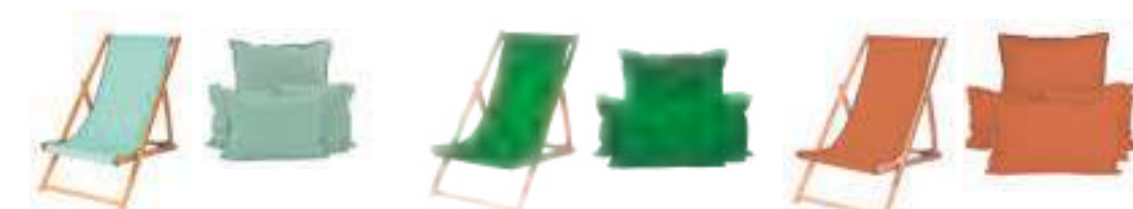

JADE

ÉMERAUDE

MANDARINE