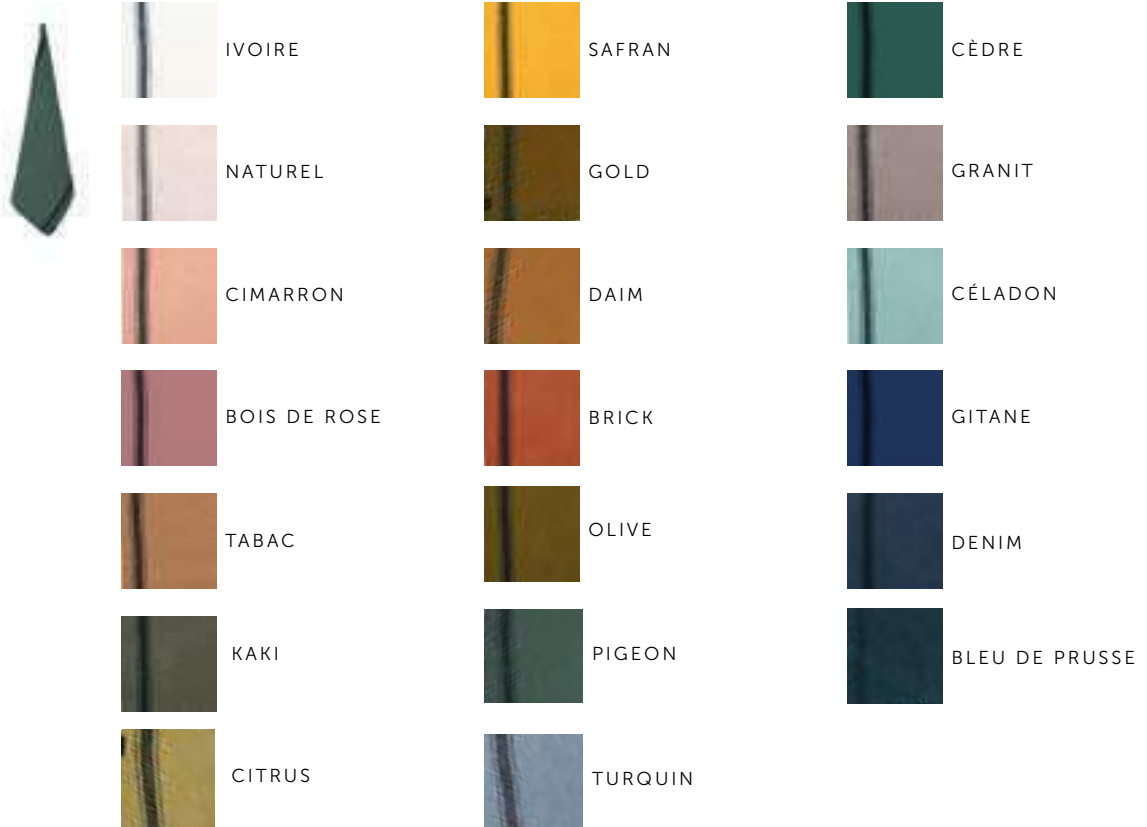

CIMARRON

MÉLÈZE

Aubagne : Torchon blanc/granit
Trévisé : Torchon bleu stone
Vivarico : Torchon blanc/granit

OLBIA

SERVIETTE • SET DE TABLE • TORCHON DE CUISINE

Torchon / kitchen towel (x6) 48x70

100% lin lavé / 100% washed linen
Finition ourlet / hem finish
Réf. : 100393