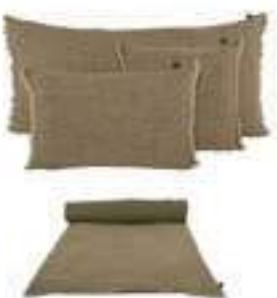

100% lin avec finition franges / 100% linen two sides fringes finish

Finition fermeture éclair / zipper closure finish

Réf. : 100507

CÉLADON

LIN

BRICK

CITRUS

OLIVE