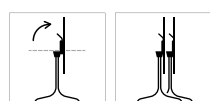

Coloris disponibles - Tubes

Titane

Noir

6.7 kg (plateau)

5.0 kg (pied)

11.2 kg (plateau)

10.5 kg (pied)

Coloris disponibles - Plateaux