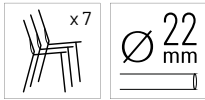

HORIZON MIDDLE

5.3 kg