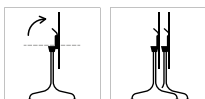

Coloris disponibles - Tubes

Titane

Noir

6.7 kg (plateau)

5.0 kg (pied)

11.2 kg (plateau)

10.5 kg (pied)

Coloris disponibles - Plateaux