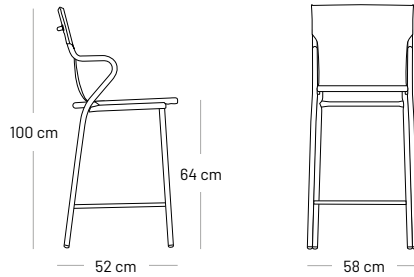

HORIZON MIDDLE

5.3 kg

Coloris disponibles - Toiles

Storm Grey

Pearl

Noisette

Terre Cuite

Safran

Coloris disponibles - Tubes

Titane

Noir

6.7 kg (plateau)

5.0 kg (pied)