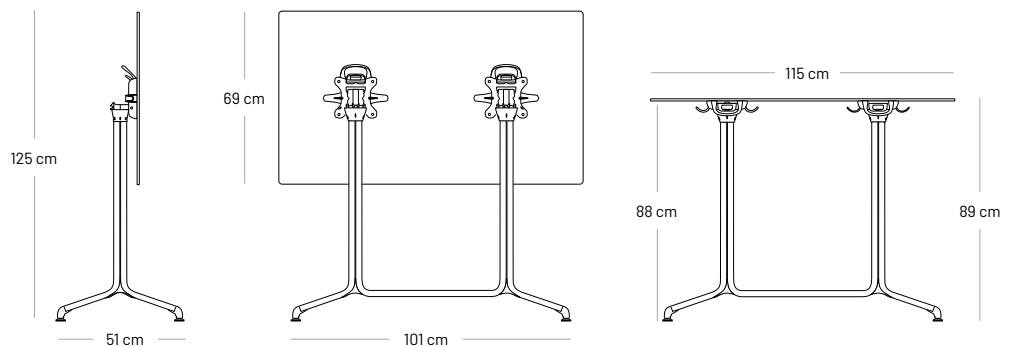

Coloris disponibles - Tubes

Titane

Noir

6.7 kg (plateau)

5.0 kg (pied)

11.2 kg (plateau)

10.5 kg (pied)

Coloris disponibles - Plateaux