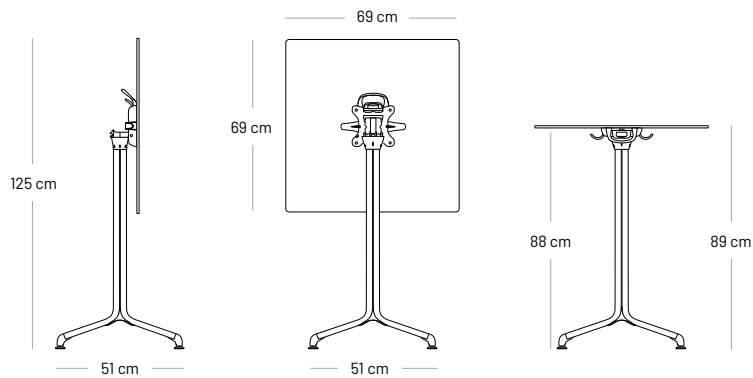

Coloris disponibles - Tubes

Titane

Noir

6.7 kg (plateau)

5.0 kg (pied)

11.2 kg (plateau)

10.5 kg (pied)

Coloris disponibles - Plateaux