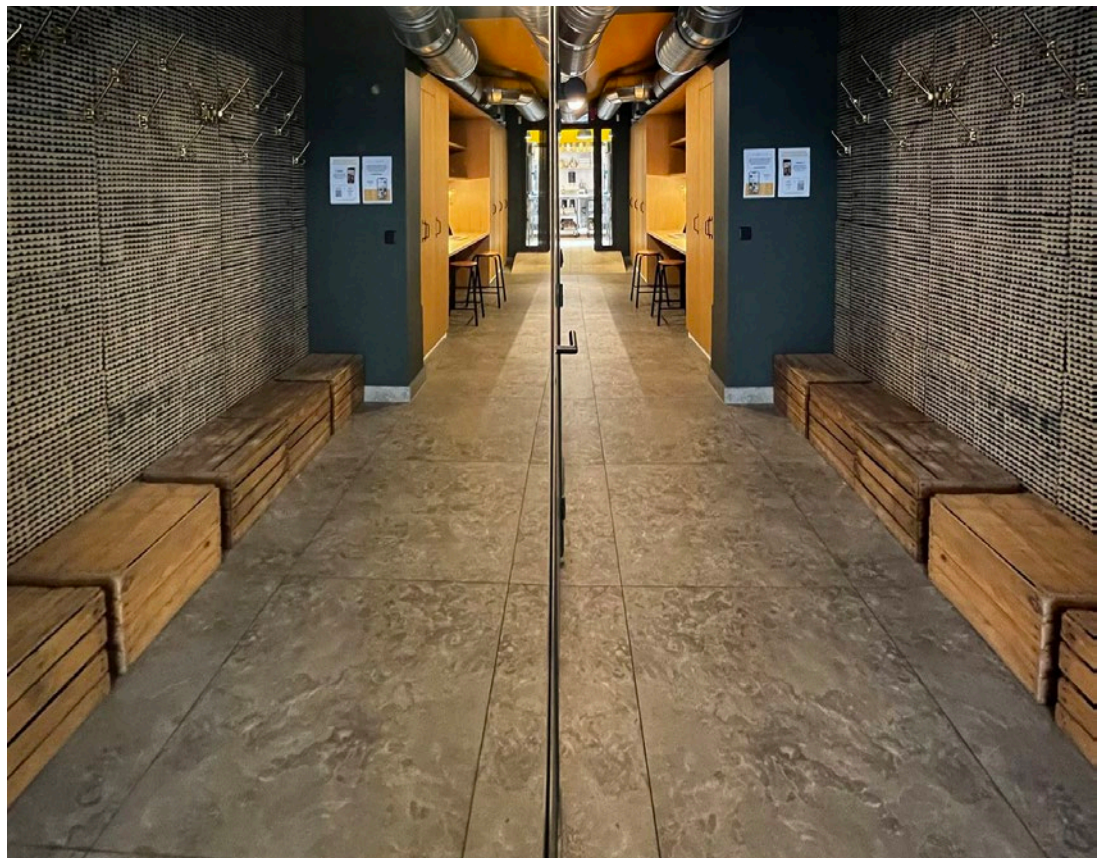

CHEFSQUARE,
Paris