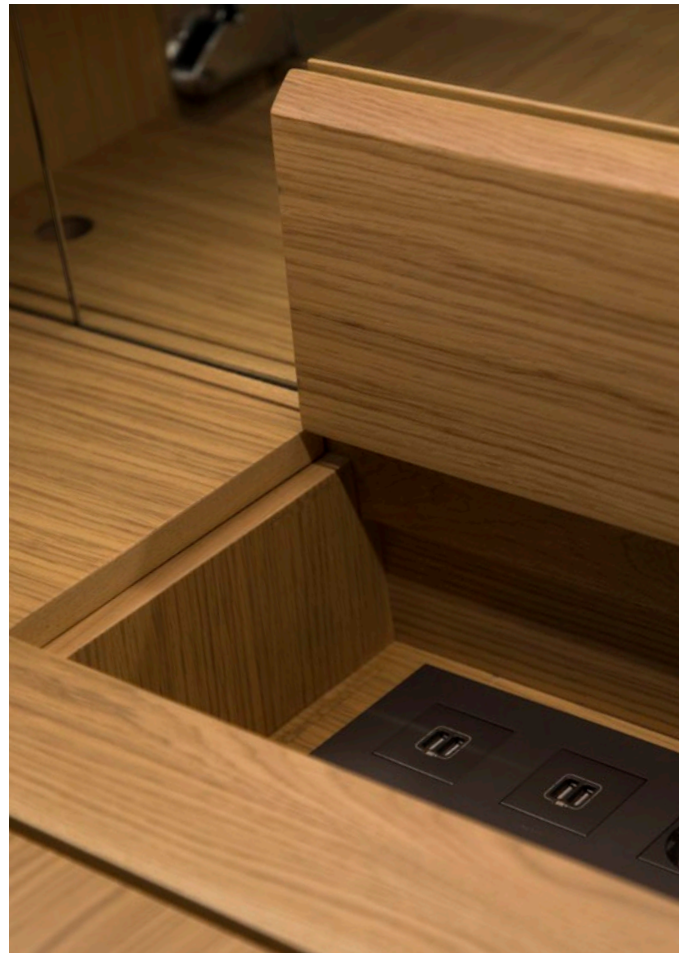

TECHNOLOGIE INTÉGRÉE

- Prises électrique & USB
- Éclairage intégré
- Station de charge sans fil
- Compartiment imprimante
- Emplacement écran supplémentaire
- Fond isolant phonique.

DIMENSIONS

105 x 40 x 170 cm

- Prises électrique & USB
- Éclairage intégré automatisé
- Station de charge sans fil

DIMENSIONS

105 x 35 x 118 cm

R2DI

COLLECTION
TEK

DESCRIPTIF
Table de nuit assemblée
en bois médium et
plaqué en bois naturel.