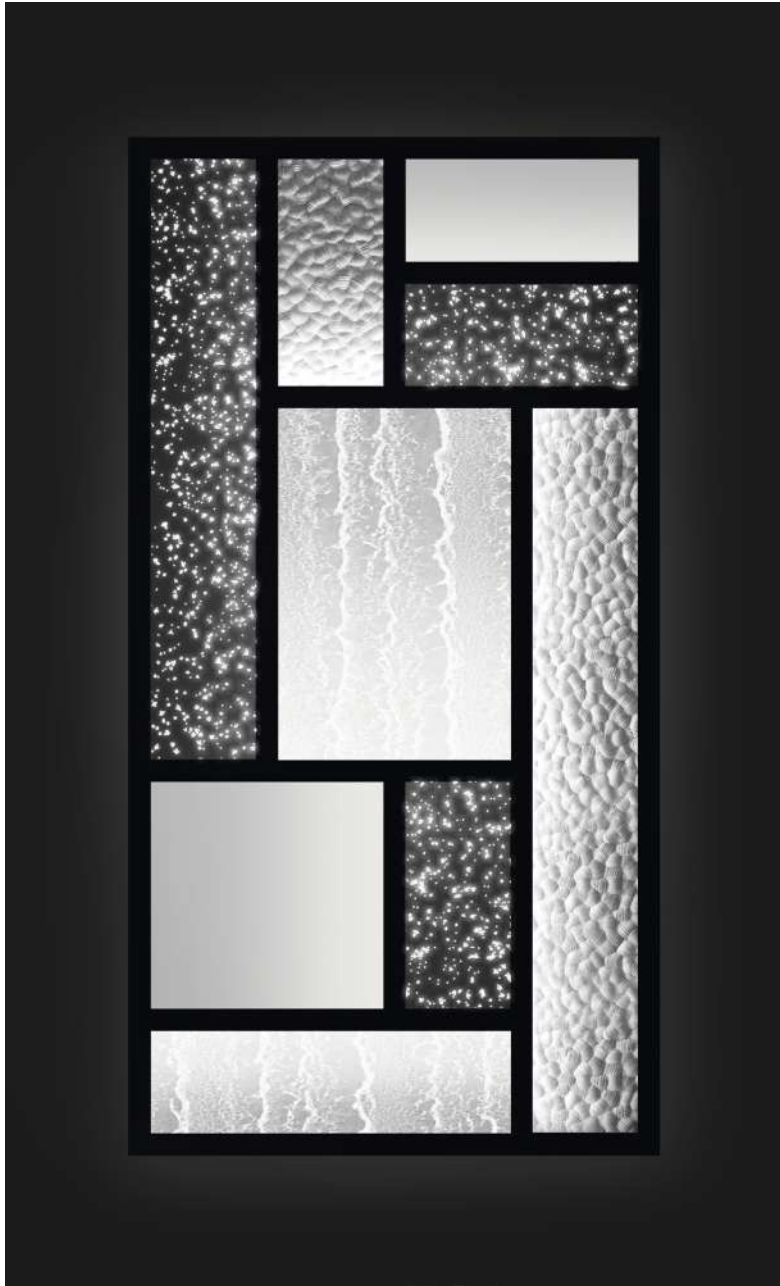

Nos chutes de matière ont une seconde vie, et nous permettent de créer des compositions uniques, composés de matières entièrement recyclées et recyclables.

OR

CUIVRE

BLANC

DIMENSIONS

FINITIONS

Or / Cadre métallique noir

Cuivre / Cadre stratifié noyer

Blanc / Cadre métallique noir