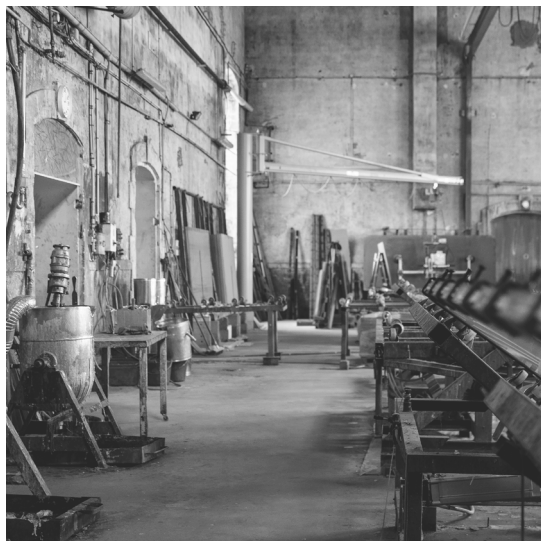

DACRYL[®]

ARTWORK

ATELIERS D'ART
DE FRANCE

Dacryl imagine une nouvelle collection « Artwork », des panneaux muraux lumineux qui s'inscrivent dans une démarche RSE globale.

Ces produits sont fabriqués dans nos ateliers, réduisant considérablement l'empreinte carbone.