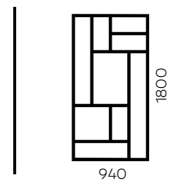

Nos chutes de matière ont une seconde vie, et nous permettent de créer des compositions uniques, composés de matières entièrement recyclées et recyclables.

OR

CUIVRE

BLANC

DIMENSIONS

FINITIONS

Or / Cadre métallique noir