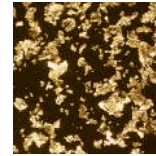

Nos chutes de matière ont une seconde vie, et nous permettent de créer des compositions uniques, composés de matières entièrement recyclées et recyclables.

OR

CUIVRE

BLANC

DIMENSIONS

FINITIONS

Or / Cadre métallique noir

Cuivre / Cadre stratifié noyer

Blanc / Cadre métallique noir