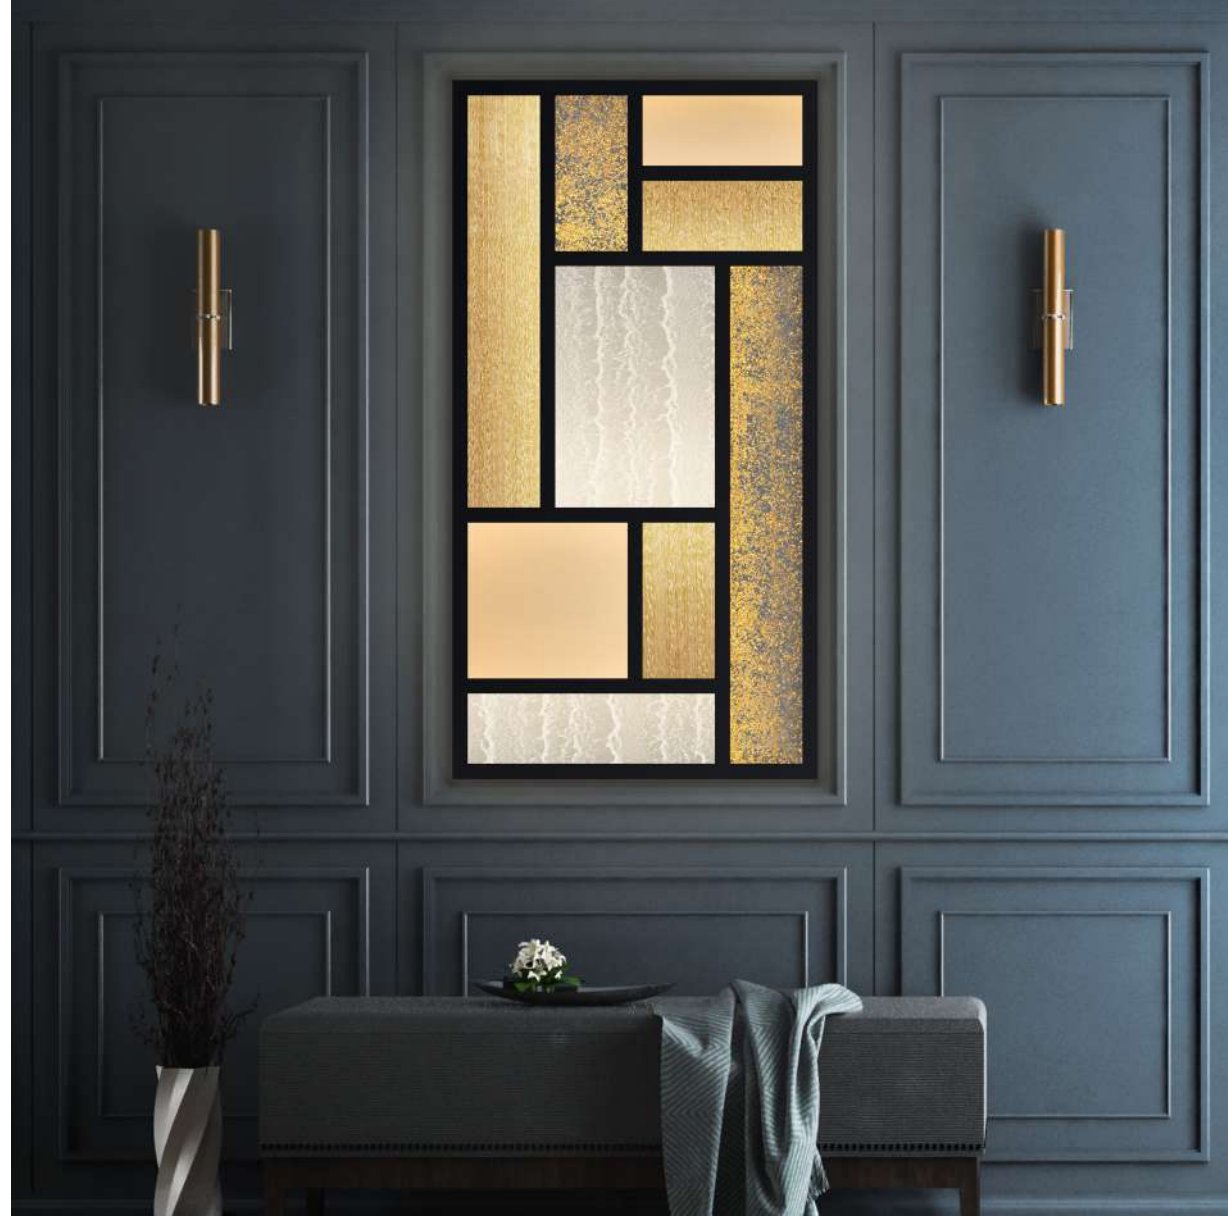

DACRYL[®]

ARTWORK

ATELIERS D'ART
DE FRANCE

Dacryl imagine une nouvelle collection « Artwork », des panneaux muraux lumineux qui s'inscrivent dans une démarche RSE globale.

Ces produits sont fabriqués dans nos ateliers, réduisant considérablement l'empreinte carbone.

Nos chutes de matière ont une seconde vie, et nous permettent de créer des compositions uniques, composés de matières entièrement recyclées et recyclables.

OR

CUIVRE

BLANC

DIMENSIONS

FINITIONS

Or / Cadre métallique noir

Cuivre / Cadre stratifié noyer

Blanc / Cadre métallique noir