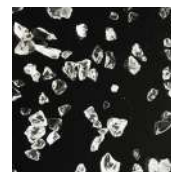

Nos chutes de matière ont une seconde vie, et nous permettent de créer des compositions uniques, composés de matières entièrement recyclées et recyclables.

OR

CUIVRE

BLANC

DIMENSIONS

FINITIONS

Or / Cadre métallique noir

Cuivre / Cadre stratifié noyer

Blanc / Cadre métallique noir