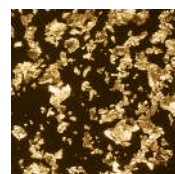

Nos chutes de matière ont une seconde vie, et nous permettent de créer des compositions uniques, composés de matières entièrement recyclées et recyclables.

OR

CUIVRE

BLANC

DIMENSIONS

FINITIONS

Or / Cadre métallique noir