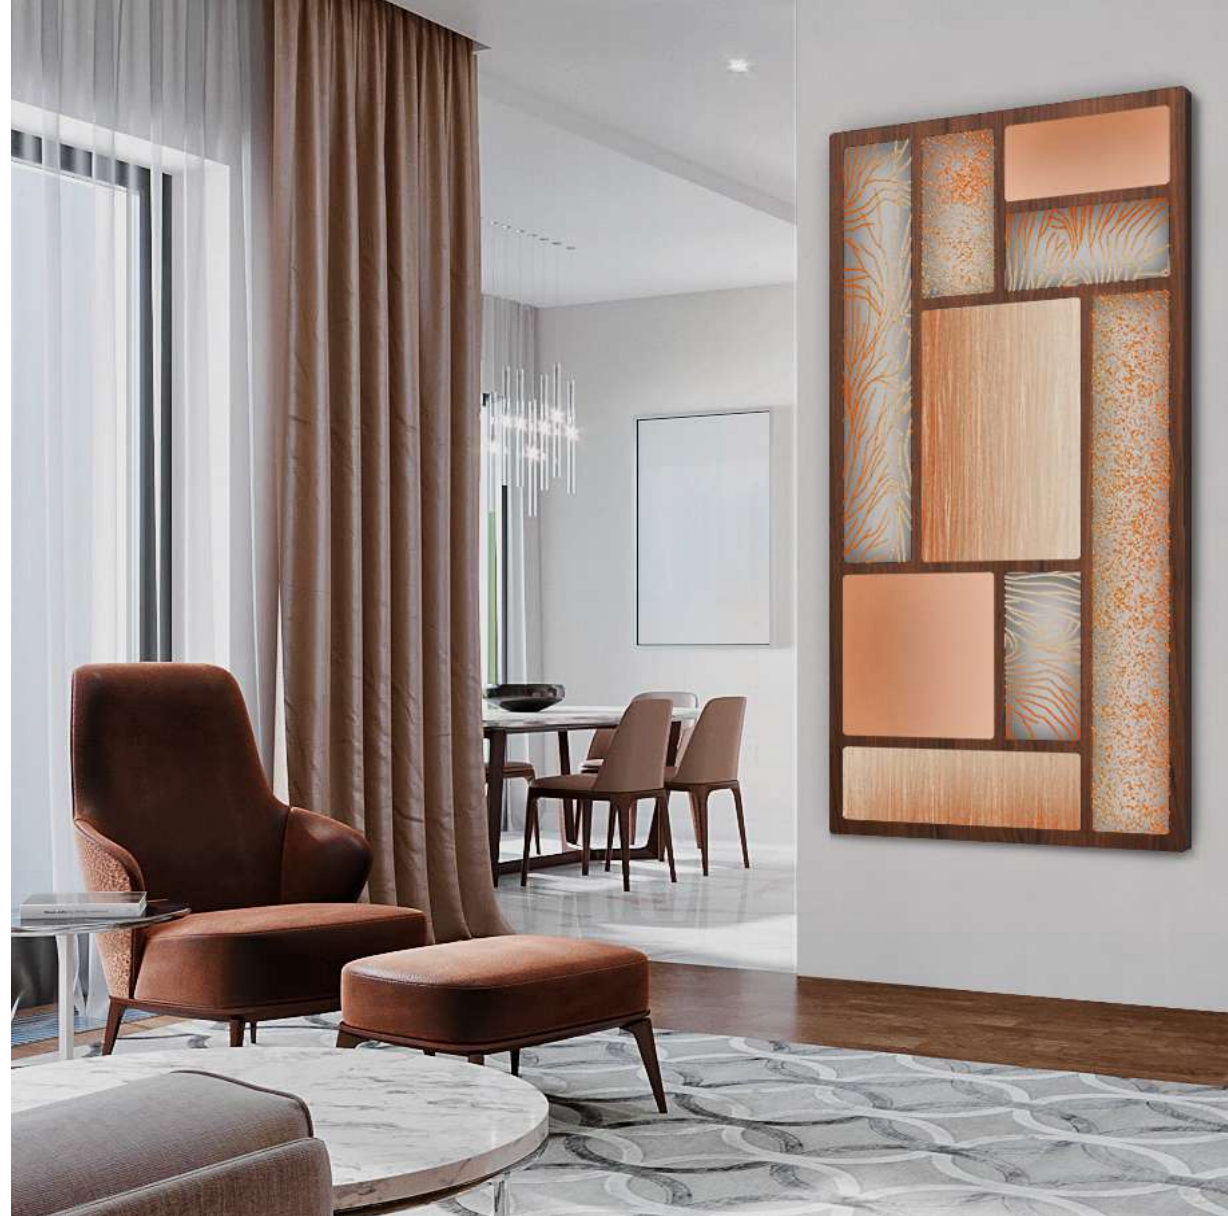

DACRYL[®]

ARTWORK

ATELIERS D'ART
DE FRANCE

Dacryl imagine une nouvelle collection « Artwork », des panneaux muraux lumineux qui s'inscrivent dans une démarche RSE globale.

Ces produits sont fabriqués dans nos ateliers, réduisant considérablement l'empreinte carbone.

Nos chutes de matière ont une seconde vie, et nous permettent de créer des compositions uniques, composés de matières entièrement recyclées et recyclables.

OR

CUIVRE

BLANC

DIMENSIONS

FINITIONS

Or / Cadre métallique noir

Cuivre / Cadre stratifié noyer

Blanc / Cadre métallique noir