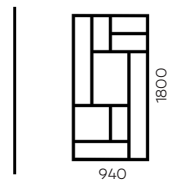

Nos chutes de matière ont une seconde vie, et nous permettent de créer des compositions uniques, composés de matières entièrement recyclées et recyclables.

OR

CUIVRE

BLANC

DIMENSIONS

FINITIONS

Or / Cadre métallique noir