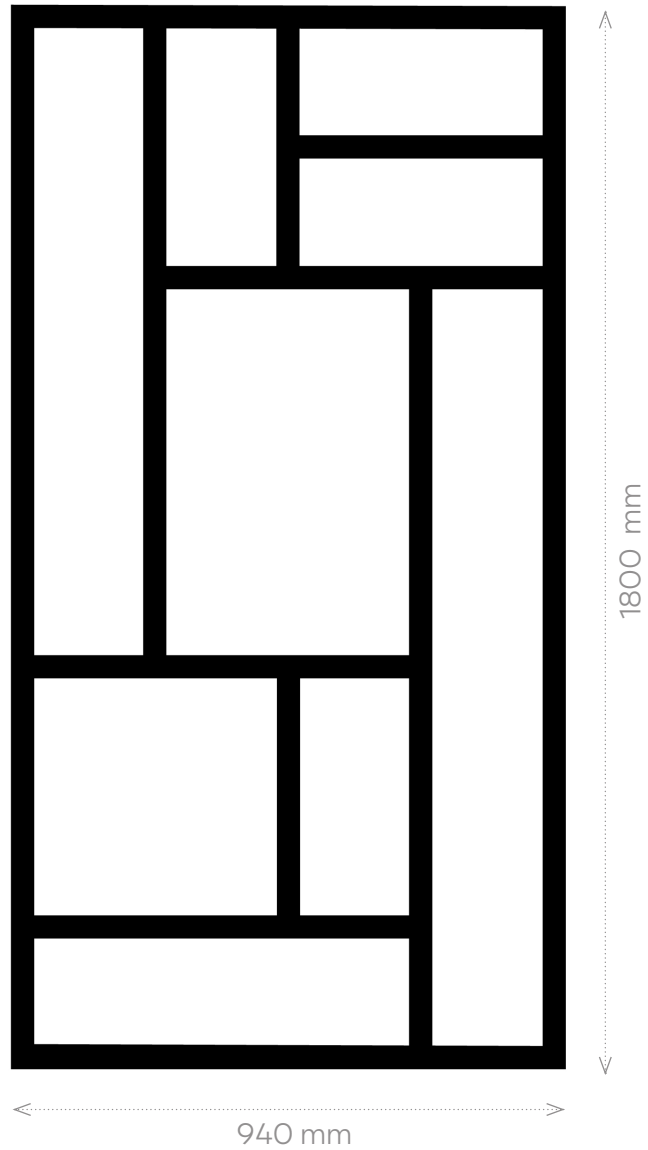

Nos chutes de matière ont une seconde vie, et nous permettent de créer des compositions uniques, composés de matières entièrement recyclées et recyclables.

OR

CUIVRE

BLANC

DIMENSIONS

FINITIONS

Or / Cadre métallique noir