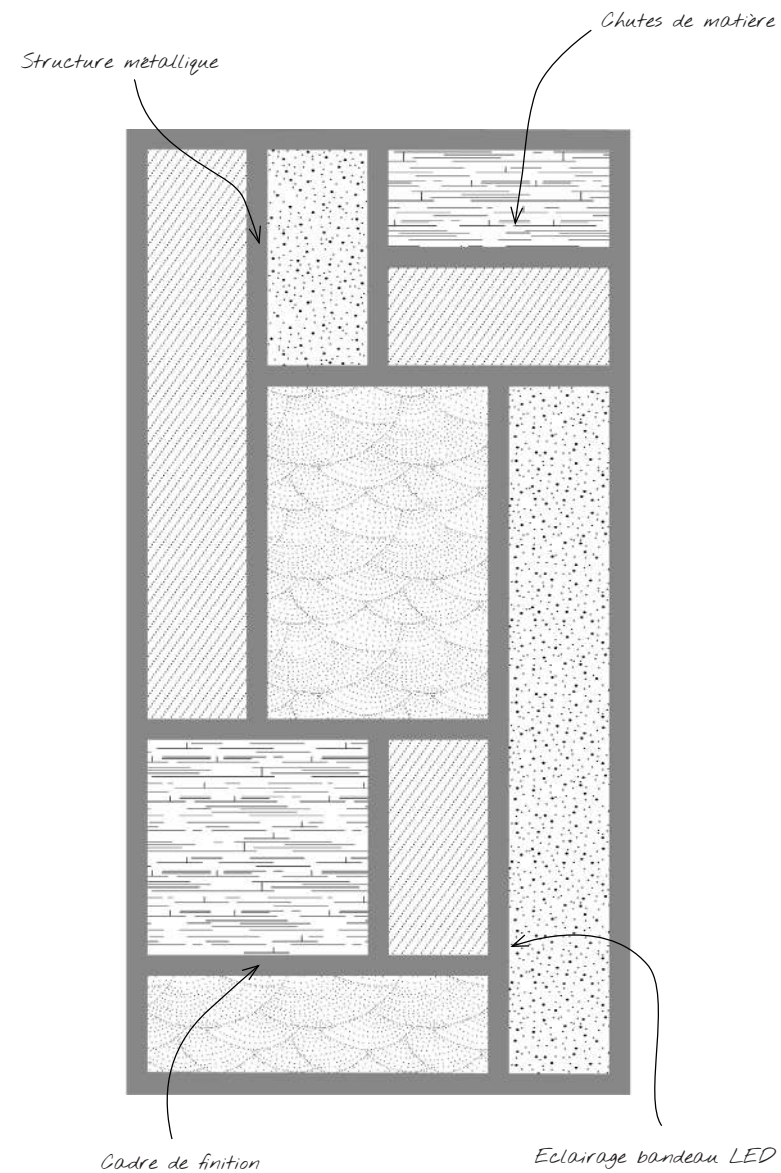

DACRYL[®]

ARTWORK

ATELIERS D'ART
DE FRANCE

Dacryl imagine une nouvelle collection « Artwork », des panneaux muraux lumineux qui s'inscrivent dans une démarche RSE globale.

Ces produits sont fabriqués dans nos ateliers, réduisant considérablement l'empreinte carbone.

Nos chutes de matière ont une seconde vie, et nous permettent de créer des compositions uniques, composés de matières entièrement recyclées et recyclables.

OR

CUIVRE

BLANC

DIMENSIONS

FINITIONS

Or / Cadre métallique noir

Cuivre / Cadre stratifié noyer

Blanc / Cadre métallique noir