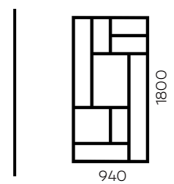

Nos chutes de matière ont une seconde vie, et nous permettent de créer des compositions uniques, composés de matières entièrement recyclées et recyclables.

OR

CUIVRE

BLANC

DIMENSIONS

FINITIONS

Or / Cadre métallique noir