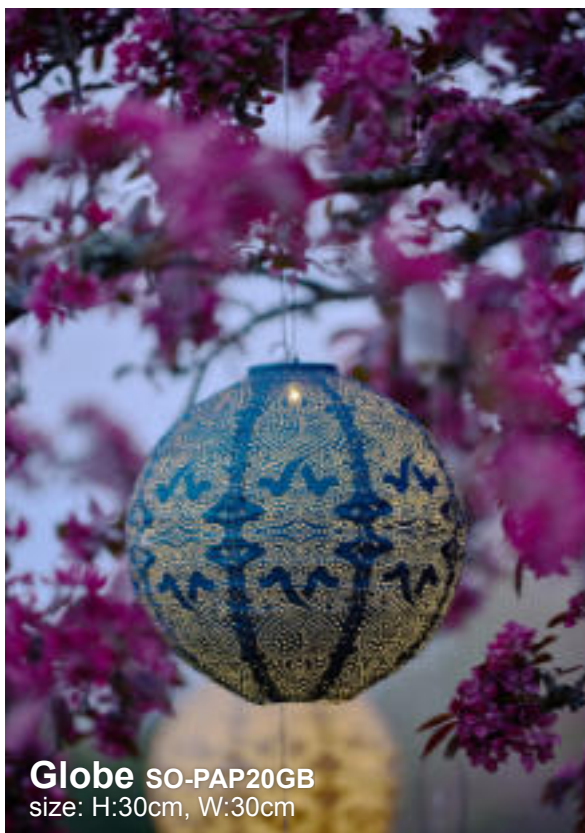

**Globe SO-PAP20GB**  
size: H:30cm, W:30cm

**Ellipse SO-PAP25ELTU**  
size: H:25cm, W:40cm

**Diamond SO-PAP23DM**  
size: H:30cm, W:27cm

**Oval SO-PAP22OV**  
size: H:45cm, W:20cm

**Oval Beige SO-PAP220VBG**  
size: H:45cm, W:20cm