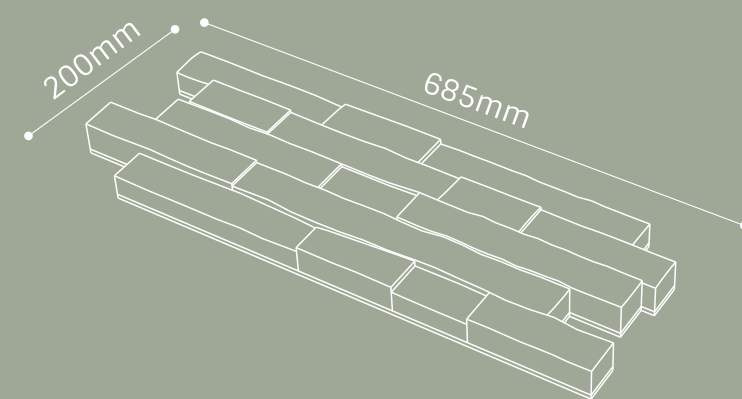

INTERLOCKING PANEL
dimension 685x200mm

1 Unit 0.12 m²

BOX

10 Units 1.2 m²

www.riva-office.fr

Contactez nous:

+33(0) 187 449 733

info@riva-office.fr

vagas

duna

trial

mini wave

MDF textured panels

size 1,21 x 2,43 x 0.2 m