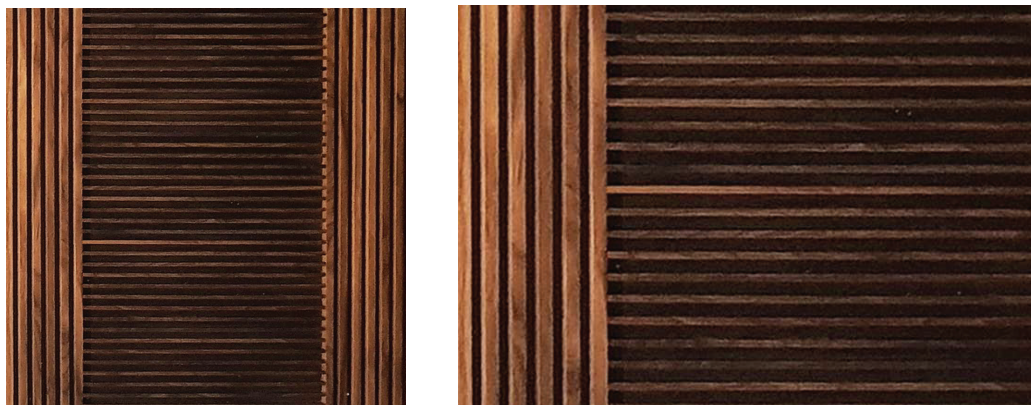

REFERENCE | REFERÊNCIA

PL80-001 H

■ SIZE | DIMENSÃO
600 x 600 mm

■ FINISHING | ACABAMENTO
Walnut | Nogueira