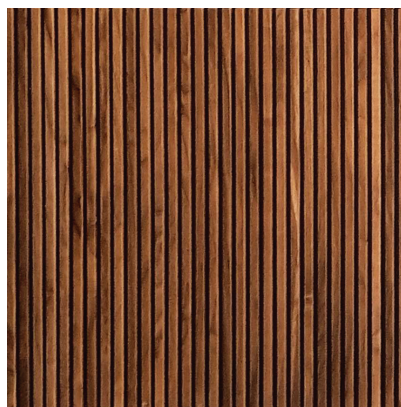

SLATE PANELS | PAINÉIS RIPADOS

REFERENCE | REFERÊNCIA

PL80-001 A

■ SIZE | DIMENSÃO
600 x 600 mm

■ FINISHING | ACABAMENTO
Walnut | Nogueira

REFERENCE | REFERÊNCIA

PL80-001 B

■ SIZE | DIMENSÃO
600 x 600 mm

■ FINISHING | ACABAMENTO
Walnut | Nogueira

REFERENCE | REFERÊNCIA

PL80-001 C

■ SIZE | DIMENSÃO
600 x 600 mm

■ FINISHING | ACABAMENTO
Walnut | Nogueira

REFERENCE | REFERÊNCIA

PL80-001 D

■ SIZE | DIMENSÃO
600 x 600 mm

■ FINISHING | ACABAMENTO
Walnut | Nogueira

REFERENCE | REFERÊNCIA

PL80-001 E

■ SIZE | DIMENSÃO
600 x 600 mm

■ FINISHING | ACABAMENTO
Walnut | Nogueira

REFERENCE | REFERÊNCIA

PL80-001 F

■ SIZE | DIMENSÃO
600 x 600 mm