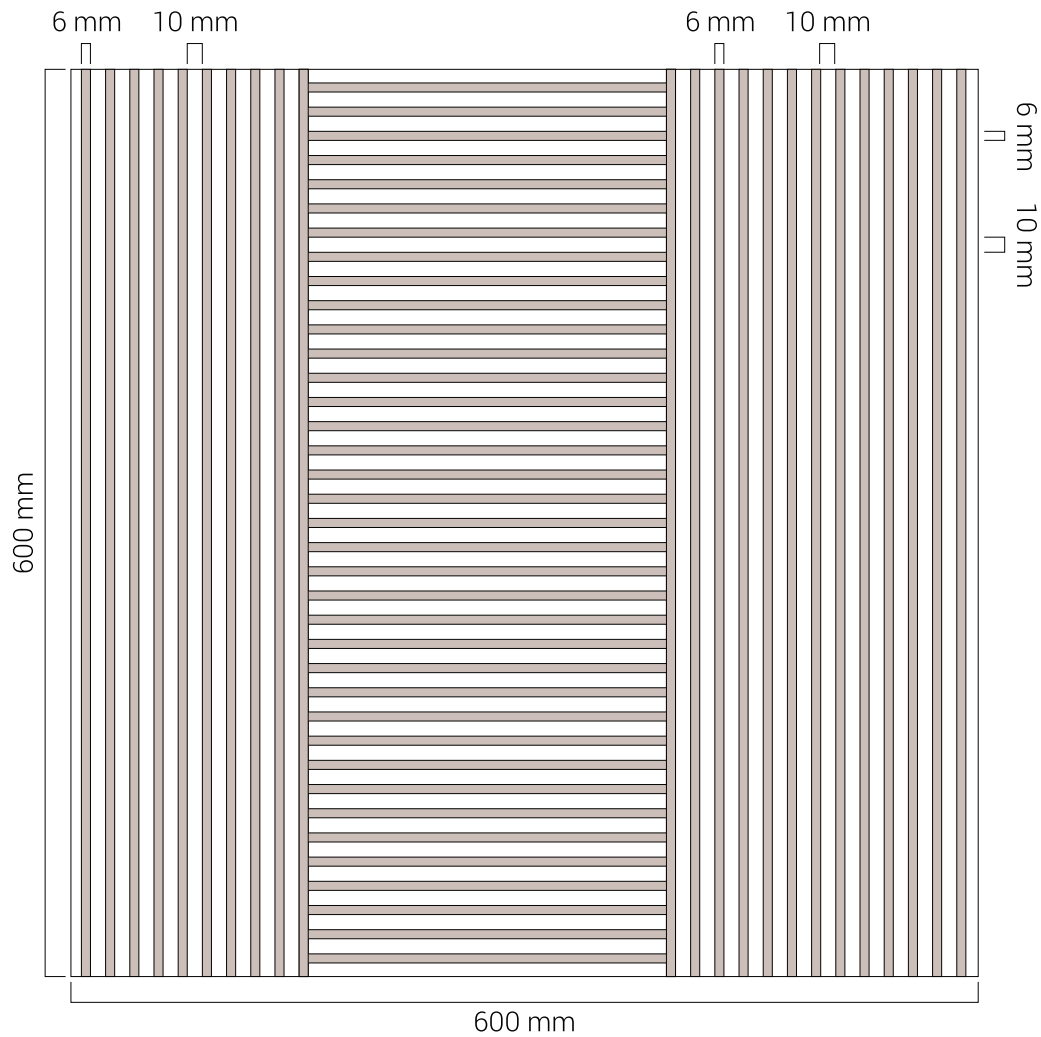

REFERENCE | REFERÊNCIA

PL80-001 C

■ SIZE | DIMENSÃO
600 x 600 mm

■ FINISHING | ACABAMENTO
Walnut | Nogueira