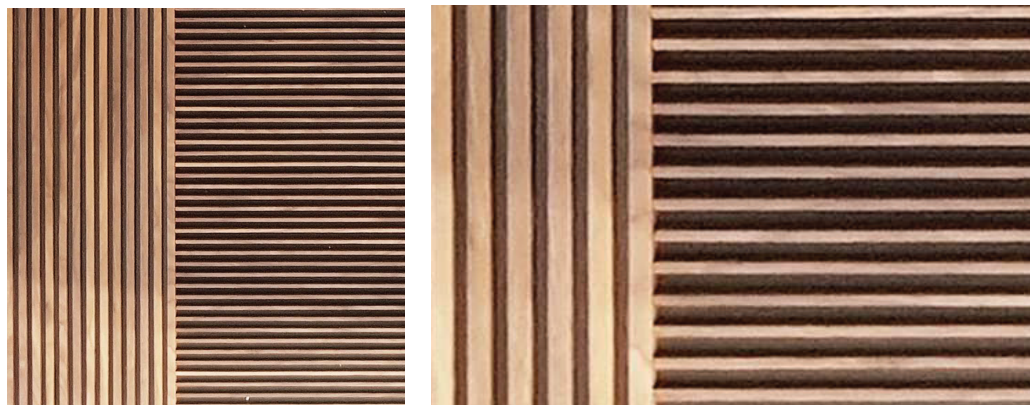

SLATE PANELS | PAINÉIS RIPADOS

REFERENCE | REFERÊNCIA

PL80-001 A

■ SIZE | DIMENSÃO
600 x 600 mm

■ FINISHING | ACABAMENTO
Walnut | Nogueira

REFERENCE | REFERÊNCIA

PL80-001 B

■ SIZE | DIMENSÃO
600 x 600 mm

■ FINISHING | ACABAMENTO
Walnut | Nogueira

REFERENCE | REFERÊNCIA

PL80-001 C

■ SIZE | DIMENSÃO
600 x 600 mm

■ FINISHING | ACABAMENTO
Walnut | Nogueira

REFERENCE | REFERÊNCIA

PL80-001 D

■ SIZE | DIMENSÃO
600 x 600 mm

■ FINISHING | ACABAMENTO
Walnut | Nogueira

REFERENCE | REFERÊNCIA

PL80-001 E

■ SIZE | DIMENSÃO
600 x 600 mm

■ FINISHING | ACABAMENTO
Walnut | Nogueira

REFERENCE | REFERÊNCIA

PL80-001 F

■ SIZE | DIMENSÃO
600 x 600 mm