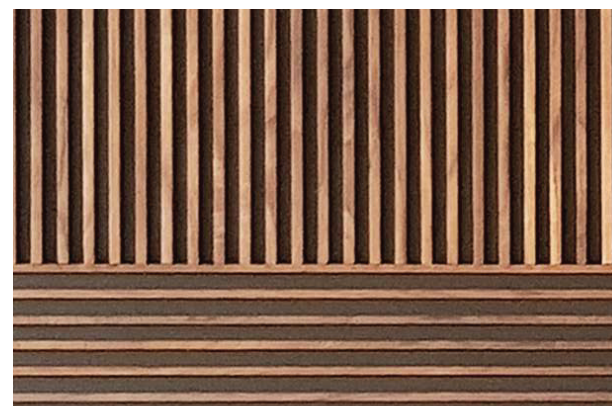

REFERENCE | REFERÊNCIA

PL80-001 D

■ SIZE | DIMENSÃO
600 x 600 mm

■ FINISHING | ACABAMENTO
Walnut | Nogueira