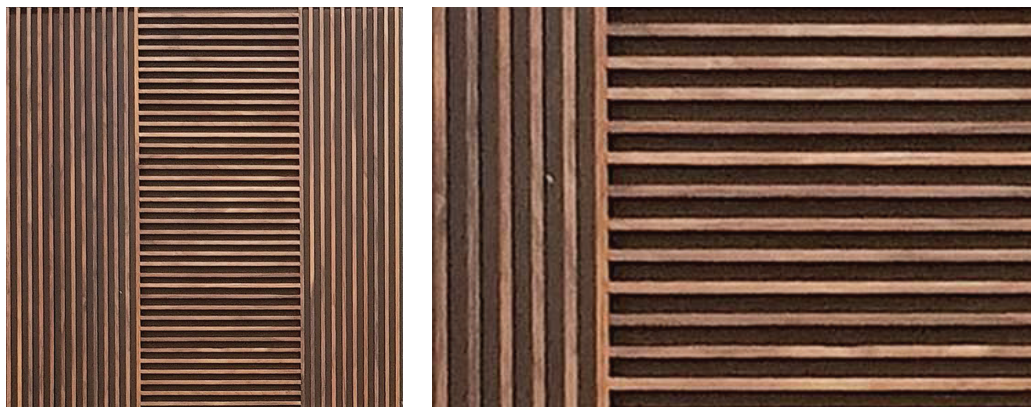

■ FINISHING | ACABAMENTO
Walnut | Nogueira

REFERENCE | REFERÊNCIA

PL80-001 C

■ SIZE | DIMENSÃO
600 x 600 mm

■ FINISHING | ACABAMENTO
Walnut | Nogueira

REFERENCE | REFERÊNCIA

PL80-001 D

■ SIZE | DIMENSÃO
600 x 600 mm

■ FINISHING | ACABAMENTO
Walnut | Nogueira

REFERENCE | REFERÊNCIA

PL80-001 E

■ SIZE | DIMENSÃO
600 x 600 mm

■ FINISHING | ACABAMENTO
Walnut | Nogueira

REFERENCE | REFERÊNCIA

PL80-001 F

■ SIZE | DIMENSÃO
600 x 600 mm