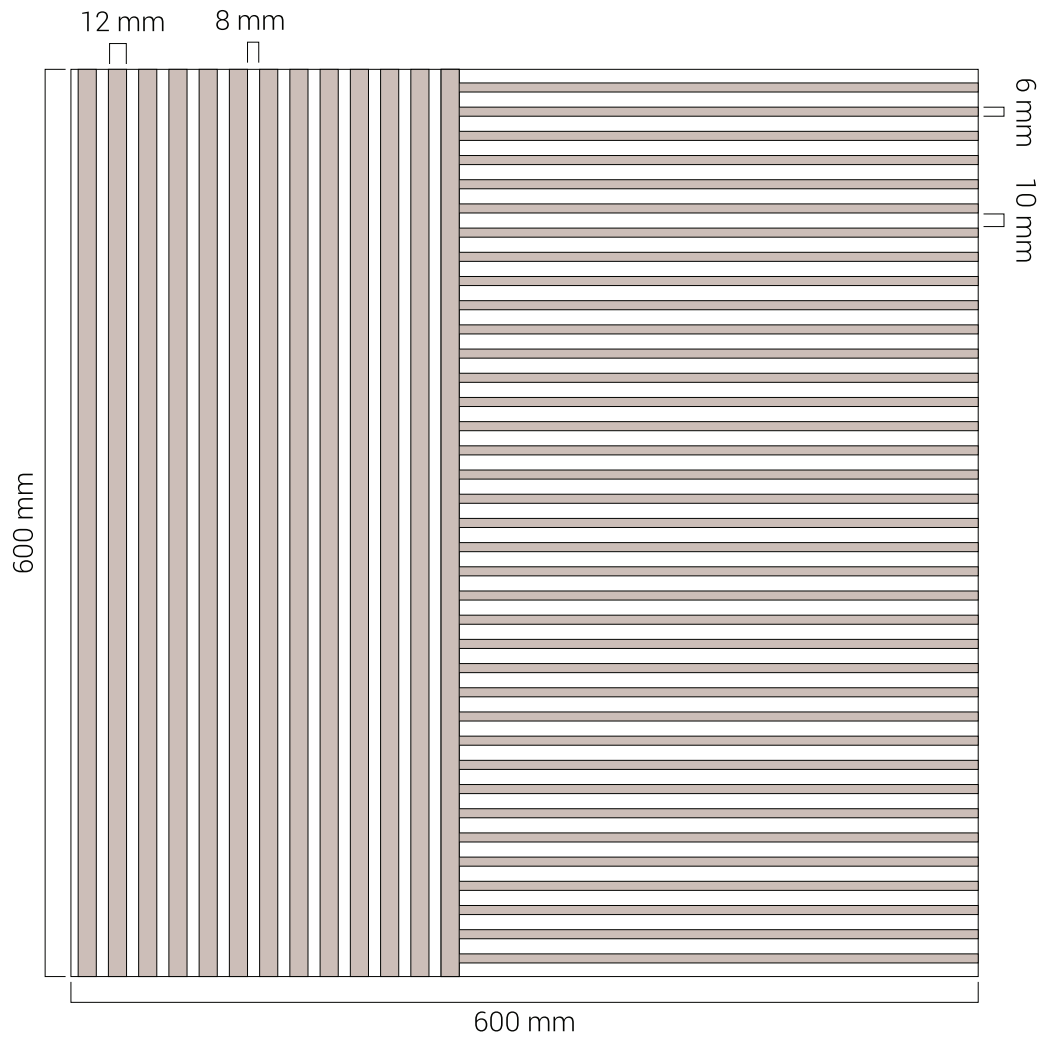

REFERENCE | REFERÊNCIA

PL80-001 B

■ SIZE | DIMENSÃO
600 x 600 mm

■ FINISHING | ACABAMENTO
Walnut | Nogueira