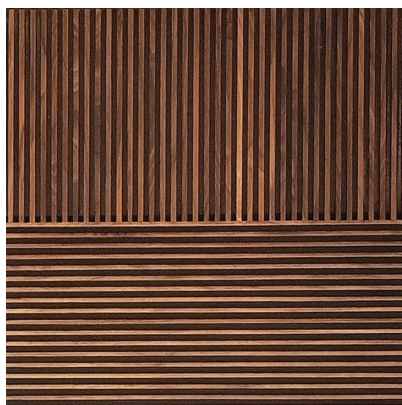

■ FINISHING | ACABAMENTO
Walnut | Nogueira

REFERENCE | REFERÊNCIA

PL80-001 C

■ SIZE | DIMENSÃO
600 x 600 mm

■ FINISHING | ACABAMENTO
Walnut | Nogueira

REFERENCE | REFERÊNCIA

PL80-001 D

■ SIZE | DIMENSÃO
600 x 600 mm

■ FINISHING | ACABAMENTO
Walnut | Nogueira

REFERENCE | REFERÊNCIA

PL80-001 E

■ SIZE | DIMENSÃO
600 x 600 mm

■ FINISHING | ACABAMENTO
Walnut | Nogueira

REFERENCE | REFERÊNCIA

PL80-001 F

■ SIZE | DIMENSÃO
600 x 600 mm

■ FINISHING | ACABAMENTO
Walnut | Nogueira

REFERENCE | REFERÊNCIA

PL80-001 G

■ SIZE | DIMENSÃO
600 x 600 mm

■ FINISHING | ACABAMENTO
Walnut | Nogueira

REFERENCE | REFERÊNCIA

PL80-001 H

■ SIZE | DIMENSÃO
600 x 600 mm