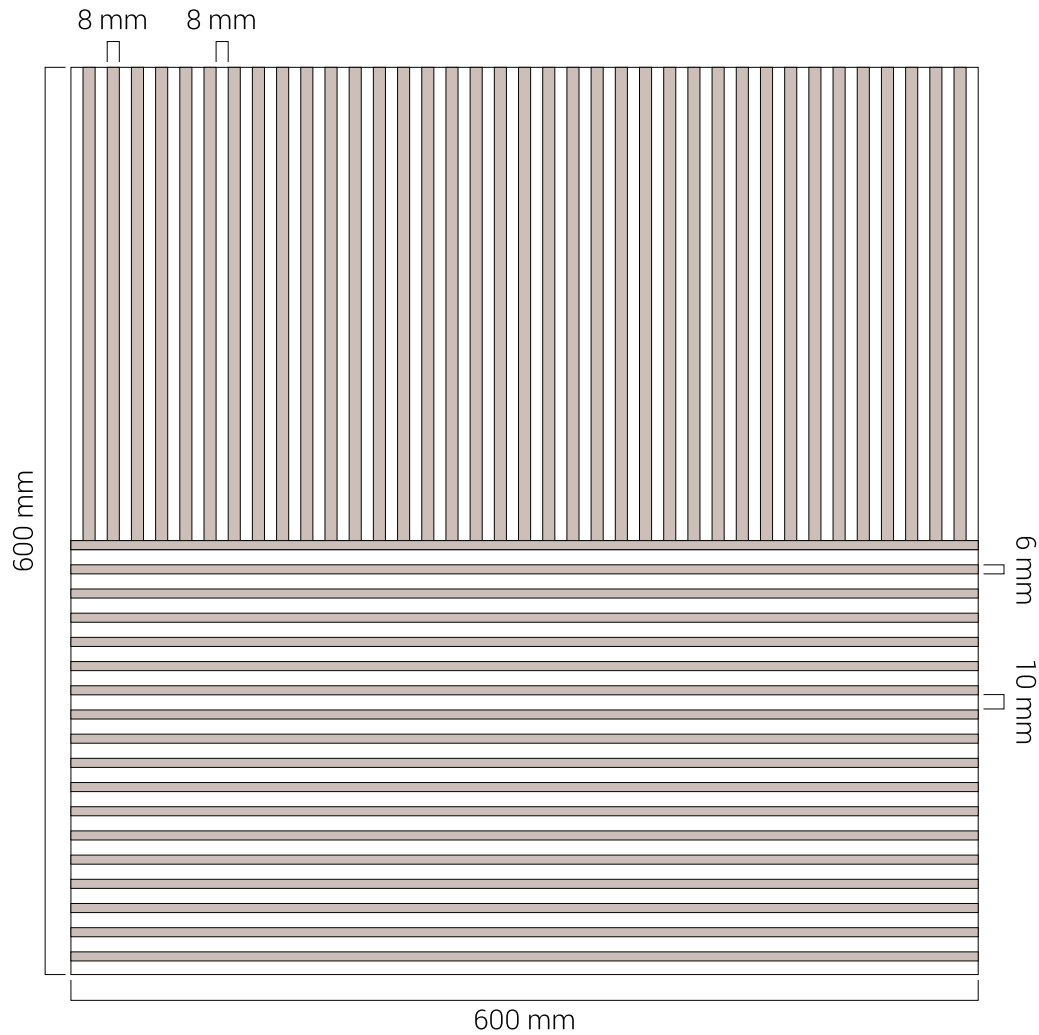

REFERENCE | REFERÊNCIA

PL80-001 E

■ SIZE | DIMENSÃO
600 x 600 mm

■ FINISHING | ACABAMENTO
Walnut | Nogueira