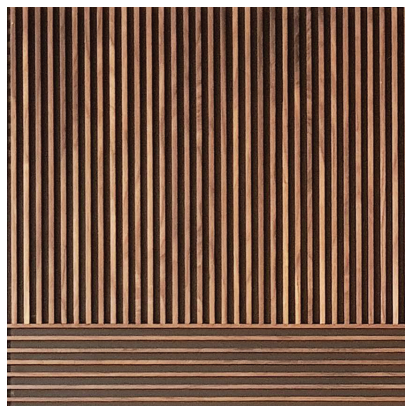

SLATE PANELS | PAINÉIS RIPADOS

REFERENCE | REFERÊNCIA

PL80-001 A

■ SIZE | DIMENSÃO
600 x 600 mm

■ FINISHING | ACABAMENTO
Walnut | Nogueira

REFERENCE | REFERÊNCIA

PL80-001 B

■ SIZE | DIMENSÃO
600 x 600 mm

■ FINISHING | ACABAMENTO
Walnut | Nogueira

REFERENCE | REFERÊNCIA

PL80-001 C

■ SIZE | DIMENSÃO
600 x 600 mm

■ FINISHING | ACABAMENTO
Walnut | Nogueira

REFERENCE | REFERÊNCIA

PL80-001 D

■ SIZE | DIMENSÃO
600 x 600 mm

■ FINISHING | ACABAMENTO
Walnut | Nogueira

REFERENCE | REFERÊNCIA

PL80-001 E

■ SIZE | DIMENSÃO
600 x 600 mm

■ FINISHING | ACABAMENTO
Walnut | Nogueira

REFERENCE | REFERÊNCIA

PL80-001 F

■ SIZE | DIMENSÃO
600 x 600 mm