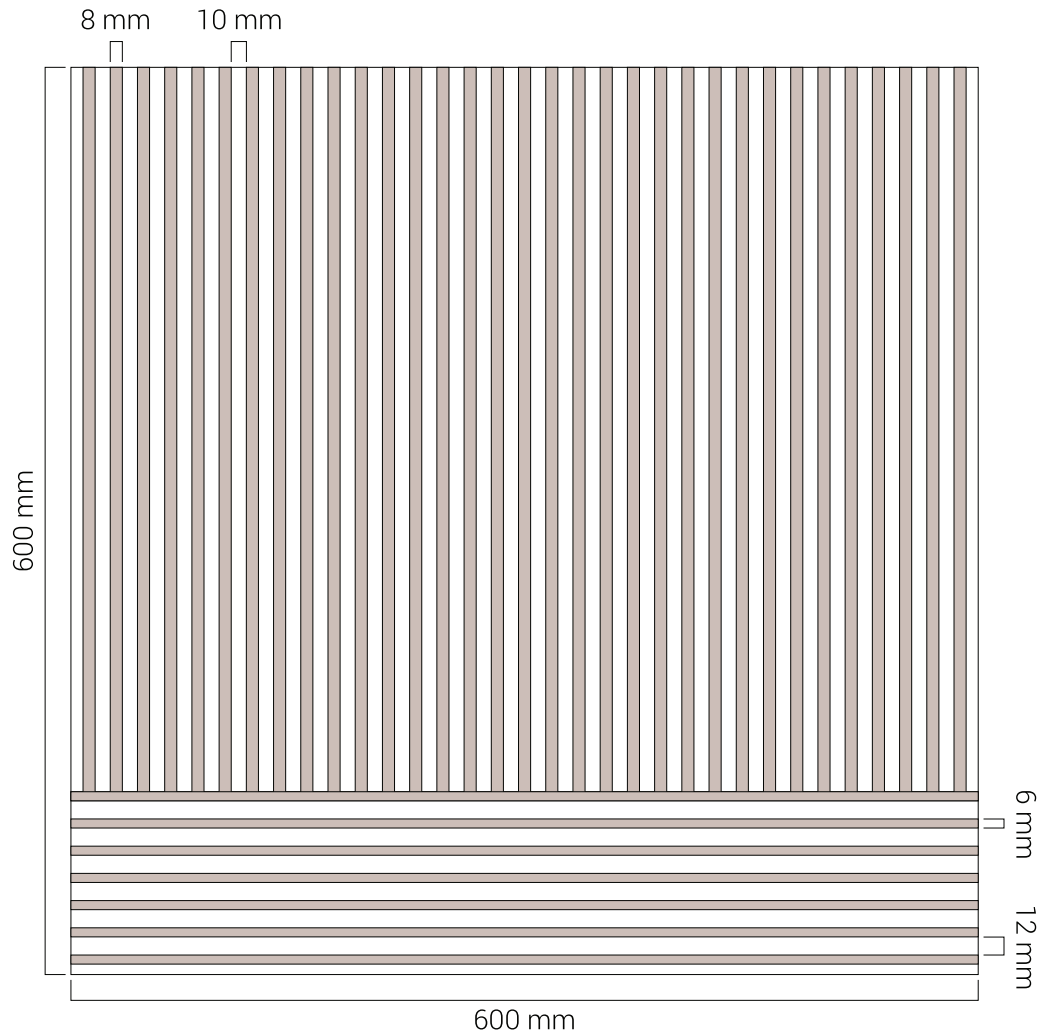

REFERENCE | REFERÊNCIA

PL80-001 D

■ SIZE | DIMENSÃO
600 x 600 mm

■ FINISHING | ACABAMENTO
Walnut | Nogueira