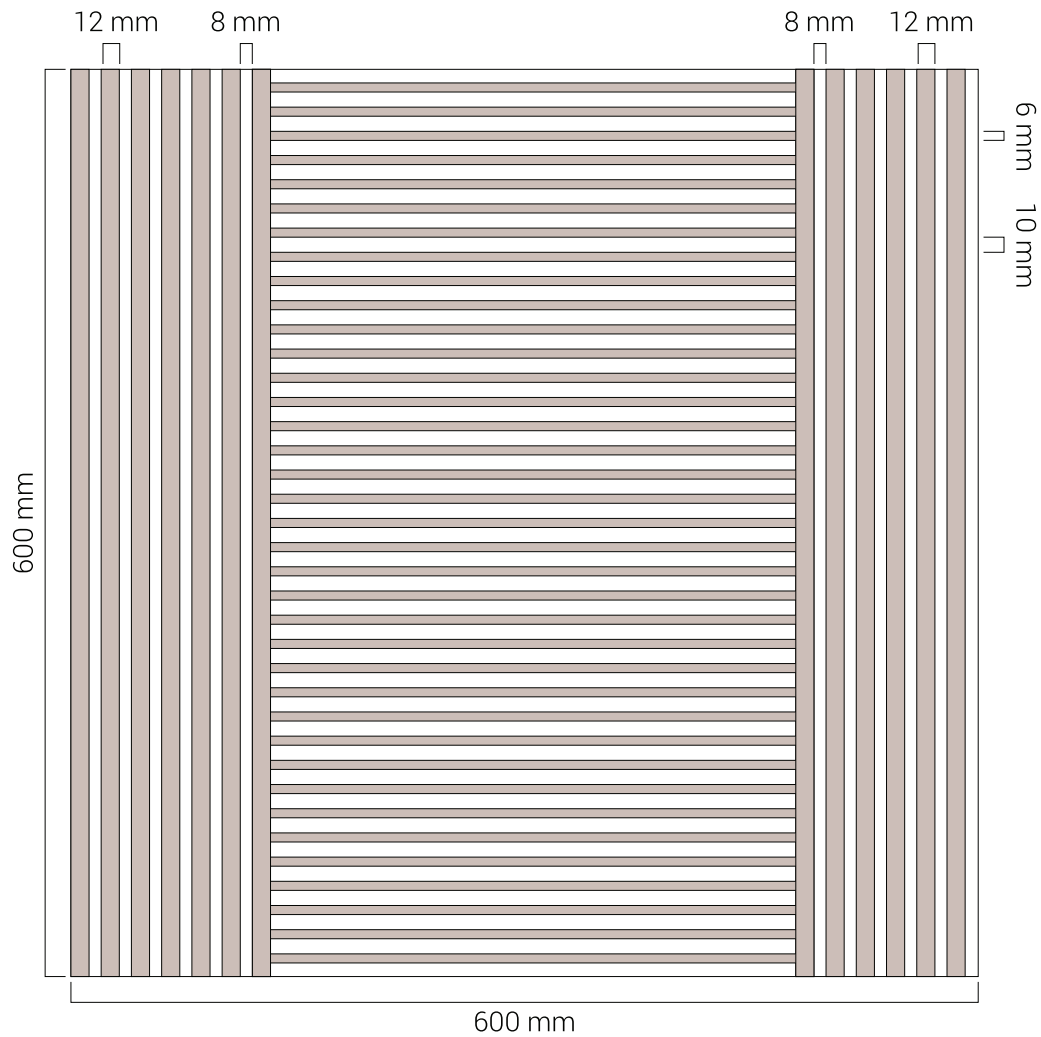

■ FINISHING | ACABAMENTO
Walnut | Nogueira

REFERENCE | REFERÊNCIA

PL80-001 E

■ SIZE | DIMENSÃO
600 x 600 mm

■ FINISHING | ACABAMENTO
Walnut | Nogueira

REFERENCE | REFERÊNCIA

PL80-001 F

■ SIZE | DIMENSÃO
600 x 600 mm

■ FINISHING | ACABAMENTO
Walnut | Nogueira

REFERENCE | REFERÊNCIA

PL80-001 G

■ SIZE | DIMENSÃO
600 x 600 mm

■ FINISHING | ACABAMENTO
Walnut | Nogueira

REFERENCE | REFERÊNCIA

PL80-001 H

■ SIZE | DIMENSÃO
600 x 600 mm