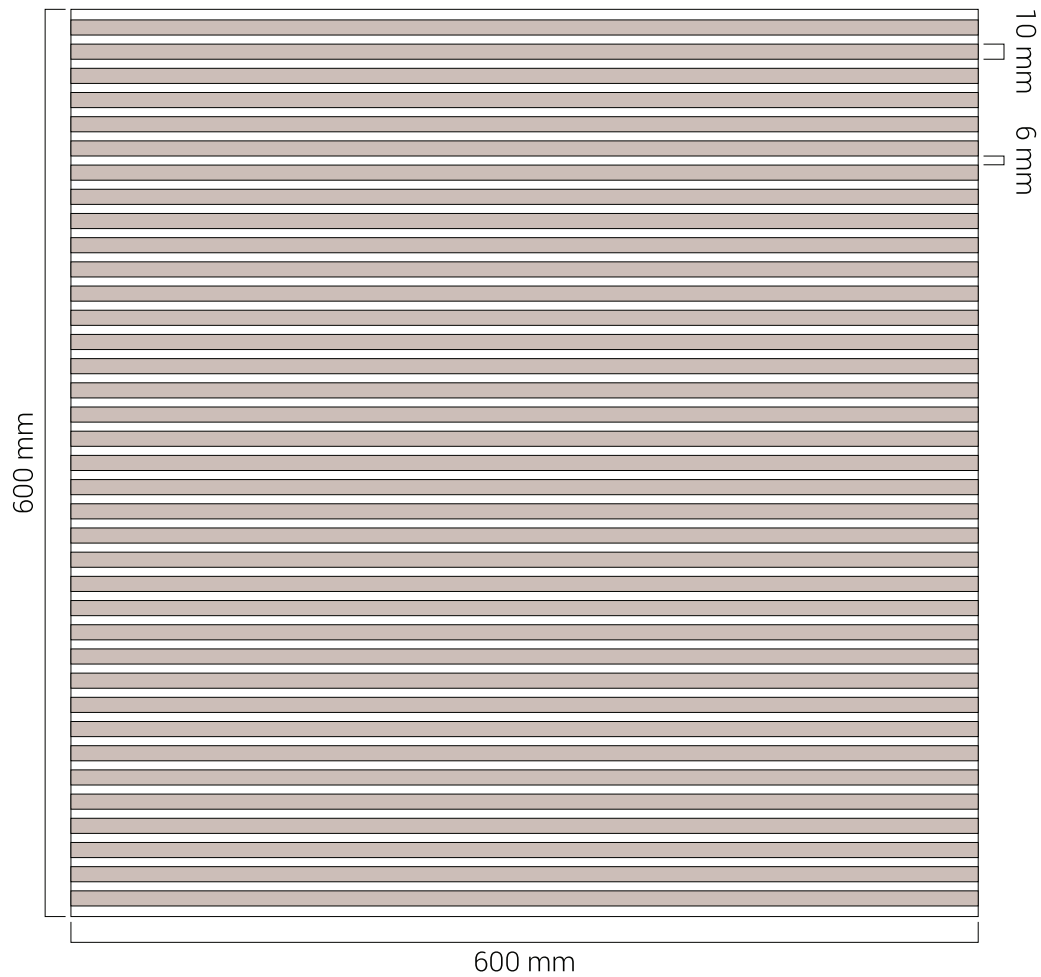

■ FINISHING | ACABAMENTO
Walnut | Nogueira

REFERENCE | REFERÊNCIA

PL80-001 C

■ SIZE | DIMENSÃO
600 x 600 mm

■ FINISHING | ACABAMENTO
Walnut | Nogueira

REFERENCE | REFERÊNCIA

PL80-001 D

■ SIZE | DIMENSÃO
600 x 600 mm

■ FINISHING | ACABAMENTO
Walnut | Nogueira

REFERENCE | REFERÊNCIA

PL80-001 E

■ SIZE | DIMENSÃO
600 x 600 mm

■ FINISHING | ACABAMENTO
Walnut | Nogueira

REFERENCE | REFERÊNCIA

PL80-001 F

■ SIZE | DIMENSÃO
600 x 600 mm

■ FINISHING | ACABAMENTO
Walnut | Nogueira

REFERENCE | REFERÊNCIA

PL80-001 G

■ SIZE | DIMENSÃO
600 x 600 mm

■ FINISHING | ACABAMENTO
Walnut | Nogueira

REFERENCE | REFERÊNCIA

PL80-001 H

■ SIZE | DIMENSÃO
600 x 600 mm