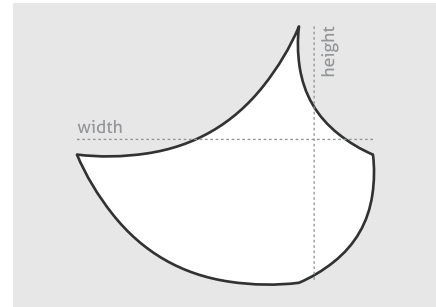

height (mm)
211

SIZE L

width (mm)
488

height (mm)
271

SIZE XL

width (mm)
596

height (mm)
331

Pieces Number per 1m²

SIZE

L

width (mm)

405

height (mm)

22

SIZE

XL

SIZES width (mm) height (mm)

SIZES	width (mm)	height (mm)
S	68	59
M	94	81
L	119	103
XL	144	124

SIZE

S

width (mm)

480

height (mm)

237

SIZE

M

width (mm)

584

height (mm)

328

SIZE

L