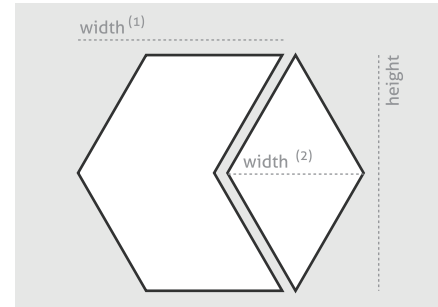

width (mm)

564

height (mm)

262

SIZE

XL

width (mm)

467

height (mm)

255

Pieces
Number
per 1m²

ORIGAMI Panels

REF:

PL.WA-F01

SIZES	width ⁽¹⁾ (mm)	width ⁽²⁾ (mm)	height (mm)
S	43	29	50
M	61	40	70
L	78	52	90
XL	95	64	110

SIZE