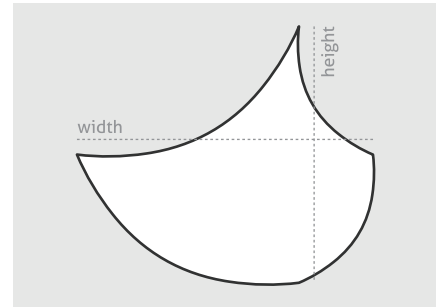

SIZES width (mm) height (mm)

SIZES	width (mm)	height (mm)
S	68	59
M	94	81
L	119	103
XL	144	124

SIZE

S

width (mm)

480

height (mm)

237

width (mm)

532

height (mm)

418

SIZE

XL

width (mm)

647

186
pieces

XL

135
pieces

ORIGAMI Panels

REF:

PL.IP-K02

SIZES	width (mm)	height (mm)
S	68	59
M	94	81
L	119	103
XL	144	124

SIZE

S

width (mm)

480

height (mm)

237

SIZE

M

width (mm)