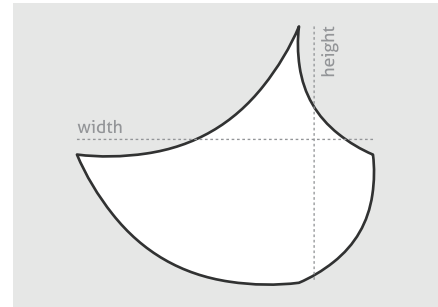

S

width (mm)

480

height (mm)

237

SIZE

M

width (mm)

584

height (mm)

328

SIZE

L

width (mm)

532

height (mm)

418

SIZE

XL

width (mm)

647

height (mm)

503

Pieces
Number
per 1m²

ORIGAMI Panels

REF:

PL.CH-K03

SIZES	width (mm)	height (mm)
S	68	59
M	94	81
L	119	103
XL	144	124

SIZE

S

width (mm)

480