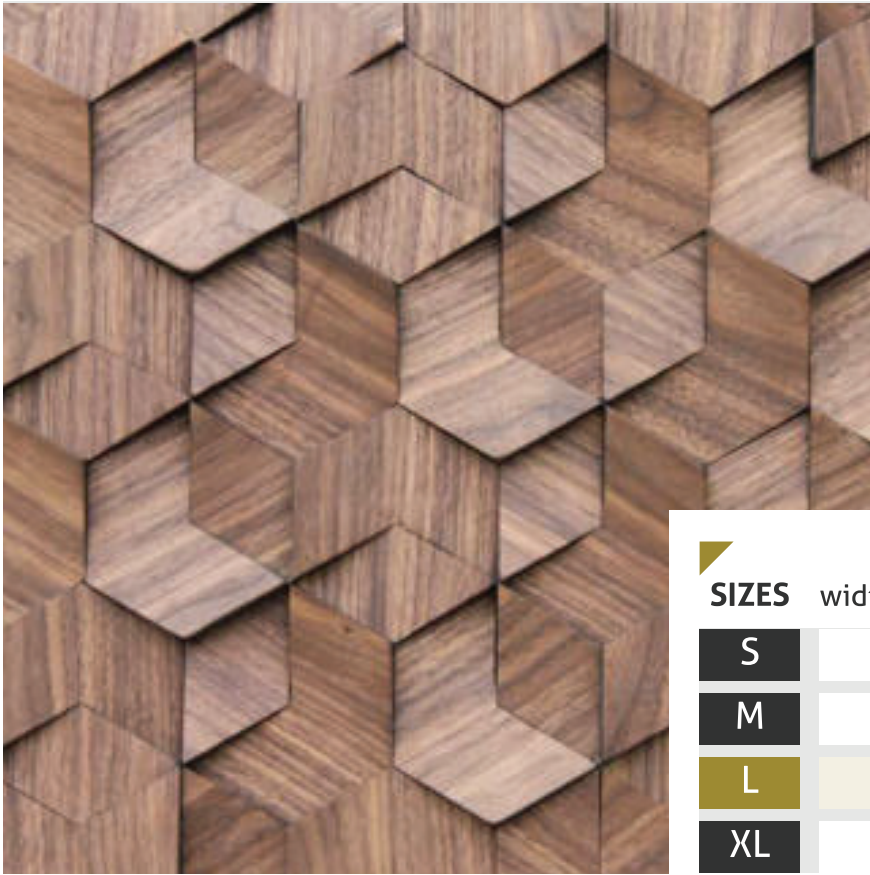

height (mm)

255

Pieces
Number
per 1m²

ORIGAMI Panels

REF:

PL.WA-F01

SIZES	width ⁽¹⁾ (mm)	width ⁽²⁾ (mm)	height (mm)
S	43	29	50
M	61	40	70
L	78	52	90
XL	95	64	110

SIZE