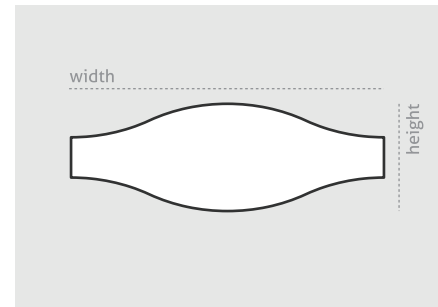

REF:

PL.LA-C01

SIZES	width (mm)	height (mm)
S	60	50
M	84	70
L	108	90
XL	132	110

SIZE S

width (mm)
391

height (mm)
271

SIZE M

width (mm)
379

height (mm)
211

SIZE L

width (mm)
488

height (mm)
271

SIZE XL

width (mm)
596

height (mm)
331

Pieces Number per 1m²

ORIGAMI Panels

REF:

PL.LA-H01

SIZES	width (mm)	height (mm)
S	50	17
M	70	24
L	90	31
XL	110	38

SIZE

S

width (mm)

325

height (mm)

170

SIZE

M

width (mm)

385

height (mm)

206