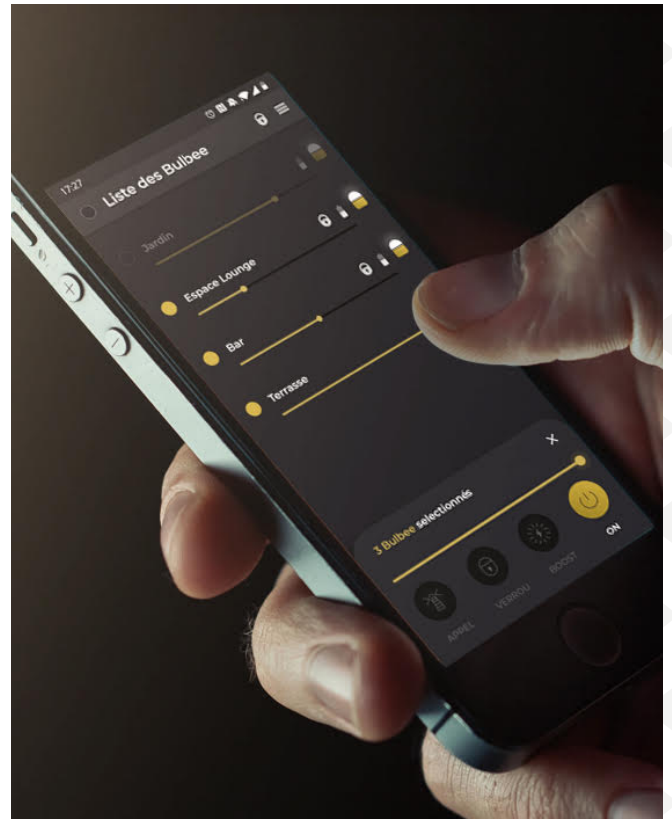

# CONNECTÉE POUR UNE MEILLEURE ERGONOMIE

Une intensité réglable jusqu'à 500 lm et une autonomie jusqu'à 8h30, **BULBEE est la seule lampe sans fil à offrir une telle performance.** En commande manuelle ou télécommandable avec le smartphone en mode Bluetooth, son pilotage est simple comme agréable.

**L'APPLICATION MOBILE BULBEE LAMP PERMET DE RÉGLER L'INTENSITÉ DE LUMIÈRE POUR CRÉER DES AMBIANCES DIFFÉRENTES ET MÊME DE PILOTER PLUSIEURS LAMPES À LA FOIS.**

**PARA  
NOCTA**  
LA LUMIÈRE IDEALE