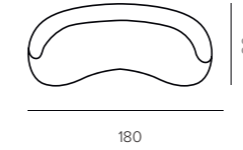

CURVE SOFA
CUR180