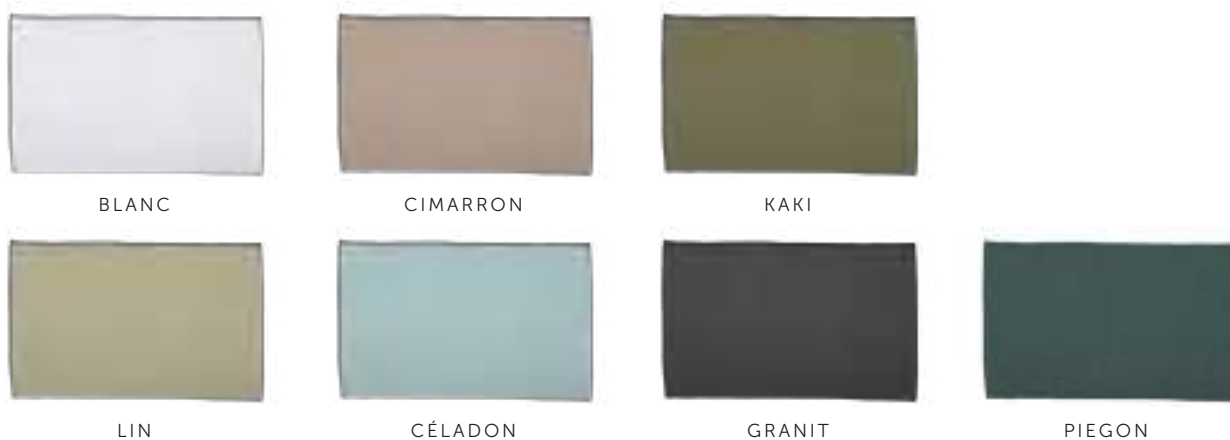

Tapsi de bain / bathmat (x3) 50X80

60% coton 40% lin 1000g/m² / 60% cotton 40% linen 1000g/m²
Finition ourlet / hem finish
Réf. : 128705