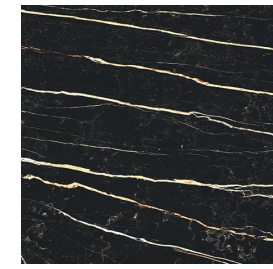

OBLIQUE COLLECTION STANDARDS

FINITIONS BOIS/ WOOD FINISHES/ ACABADOS MADERA

71

79

TEINTES LAQUÉ/ LACQUERED COLOUR/ COLORES LACA

Blanc Cassé

Gris Anthracite

Beige

Vert Eau

Gris Bleuté

CÉRAMIQUES/ CERAMICS/ PORCELANICOS

- Voir tarif pour le surplus/ Check price list/ Consultar tarifa

*Laurent Florim
Gloss*

*Marbre Noir
Mate*

*Reno
Gloss*

*Saint Denis
Gloss*

FER/ IRON/ HIERO

Bronze Marron

Fer Dorée

Noir Texturé

EMERALD COLLECTION STANDARDS

FINITIONS BOIS/ WOOD FINISHES/ ACABADOS MADERA

71

79

TEINTES LAQUÉ/ LACQUERED COLOUR/ COLORES LACA

Blanc Cassé

Gris Anthracite

Beige

Vert Eau

Gris Bleuté

Gris Charbon

FER/ IRON/ HIERO