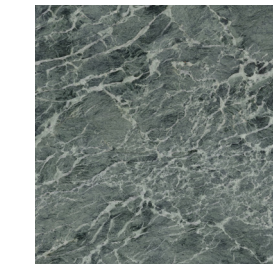

OBLIQUE COLLECTION STANDARDS

FINITIONS BOIS/ WOOD FINISHES/ ACABADOS MADERA

71

79

TEINTES LAQUÉ/ LACQUERED COLOUR/ COLORES LACA

Blanc Cassé

Gris Anthracite

Beige

Vert Eau

Gris Bleuté

CÉRAMIQUES/ CERAMICS/ PORCELANICOS

- Voir tarif pour le surplus/ Check price list/ Consultar tarifa

*Laurent Florim
Gloss*

*Marbre Noir
Mate*

*Reno
Gloss*

*Saint Denis
Gloss*

FER/ IRON/ HIERO

Bronze Marron

Fer Dorée

Noir Texturé

EMERALD COLLECTION STANDARDS

FINITIONS BOIS/ WOOD FINISHES/ ACABADOS MADERA

71

79

TEINTES LAQUÉ/ LACQUERED COLOUR/ COLORES LACA

Blanc Cassé

Gris Anthracite

Beige

Vert Eau

Gris Bleuté

Gris Charbon

FER/ IRON/ HIERO