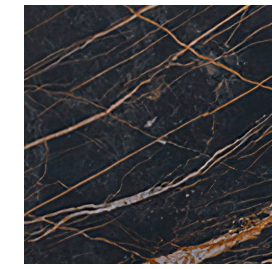

OBLIQUE COLLECTION STANDARDS

FINITIONS BOIS/ WOOD FINISHES/ ACABADOS MADERA

71

79

TEINTES LAQUÉ/ LACQUERED COLOUR/ COLORES LACA

Blanc Cassé

Gris Anthracite

Beige

Vert Eau

Gris Bleuté

CÉRAMIQUES/ CERAMICS/ PORCELANICOS

- Voir tarif pour le surplus/ Check price list/ Consultar tarifa

*Laurent Florim
Gloss*

*Marbre Noir
Mate*

*Reno
Gloss*

*Saint Denis
Gloss*

FER/ IRON/ HIERO

Bronze Marron

Fer Dorée

Noir Texturé

EMERALD COLLECTION STANDARDS

FINITIONS BOIS/ WOOD FINISHES/ ACABADOS MADERA

71

79

TEINTES LAQUÉ/ LACQUERED COLOUR/ COLORES LACA

Blanc Cassé

Gris Anthracite

Beige

Vert Eau

Gris Bleuté

Gris Charbon

FER/ IRON/ HIERO