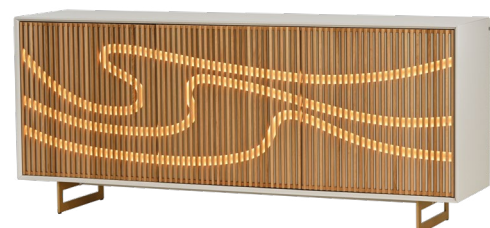

C 2200 L 500 A 850

OUTROS ACABAMENTOS DISPONÍVEIS EM WWW.ANARTE.PT

TOKYO 002, € 2 730,00
 APARADOR TOKYO
 APARADOR 3 PORTAS COM ILUMINAÇÃO

C 2100 L 500 A 900

OUTROS ACABAMENTOS DISPONÍVEIS EM WWW.ANARTE.PT