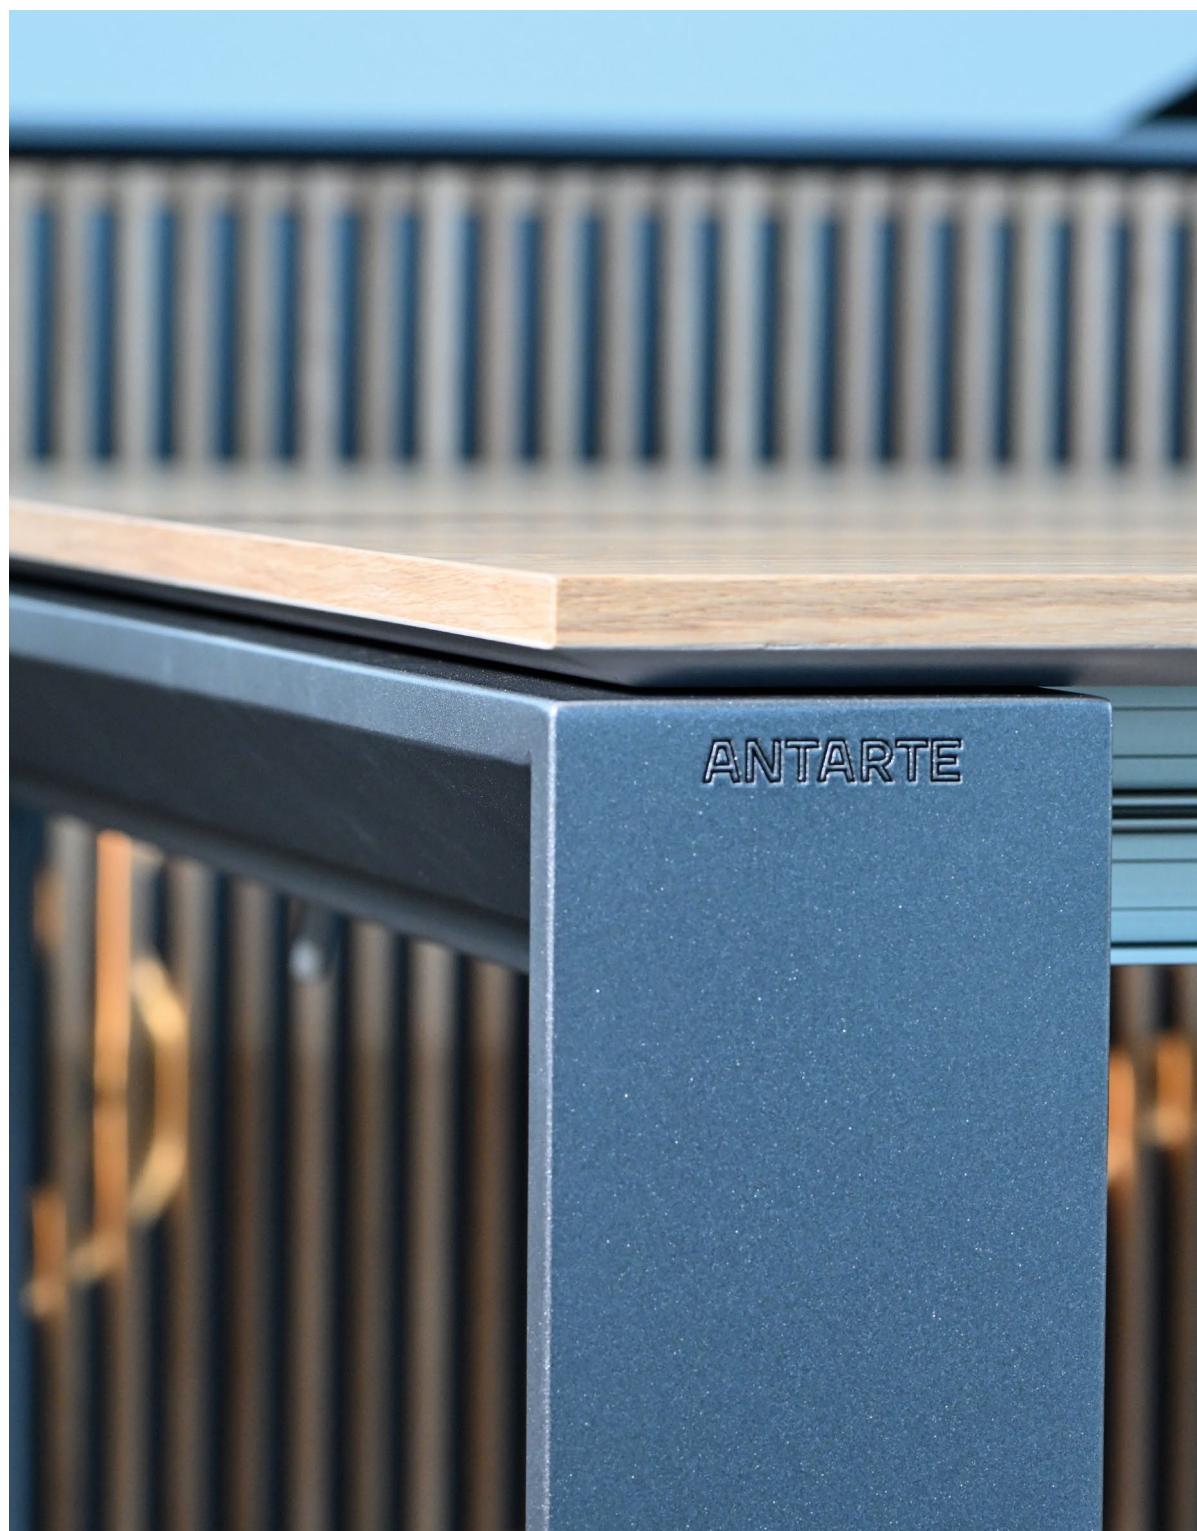

**INSPIRE-SE NO NOSSO UNIVERSO DE LIFESTYLE
@ANTARTEMOVEIS**

O Journal
é uma visita guiada
às últimas novidades
das coleções Antarte.

WWW.ANARTE.PT