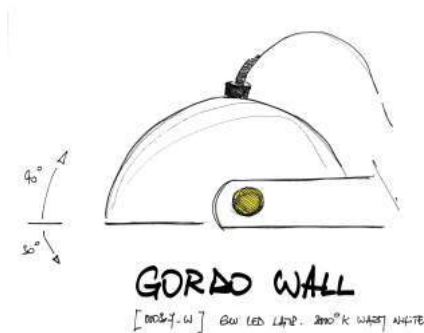

Dimensions :
(H x L x W) 120 x 120 x 110 mm

230 VAC / 6W / 3000°K / 180°
Rotation tête 350° / Head rotation 350°

Interrupteur à bascule miniature / Subminiature rocker switch
Option : sortie par câble latéral avec interrupteur à main / Option : side cable with hand switch

MINKY

Liseuse métal - Applique murale / Bedside lamp - Wall lamp
Réf. / Part number : 000320-W12

Matériaux / Materials :
Métal peint / Powder coated metal

Coloris / Colors :
Noir mat / Matt black
Blanc mat / Matt white

Dimensions :
(H x L x W) 265 x 120 x 110 mm

230 VAC / 2X6W/ 3000°K / 180°
Rotation têtes 350° / Heads rotation 350°

Double interrupteur à bascule miniature / Subminiature double rocker switch
Option : sortie par câble latéral avec interrupteur à main / Option : side cable with hand switch