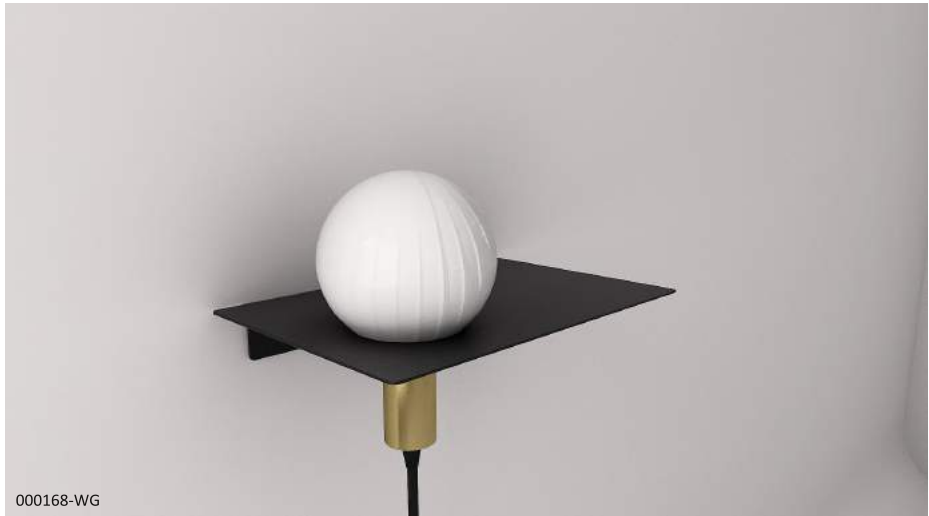

IN BETWEEN

Tablette de chevet lumineuse / Bedside table with lamp

000167-W : version avec luminaire fixe (D positionné à droite - G positionné à gauche)

000168-W : version avec baladeuse (D positionné à droite - G positionné à gauche)

000167-W : version with fixed light (D positionned on the right - G positionned on the left)

000168-W : version with hand light (D positionned on the right - G positionned on the left)