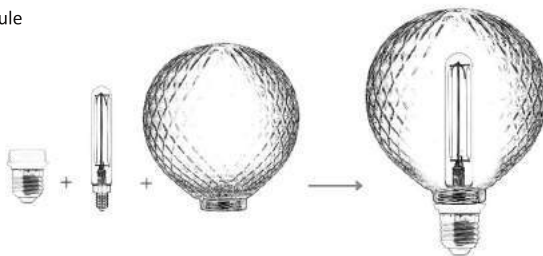

Composition d'une ampoule
complète :