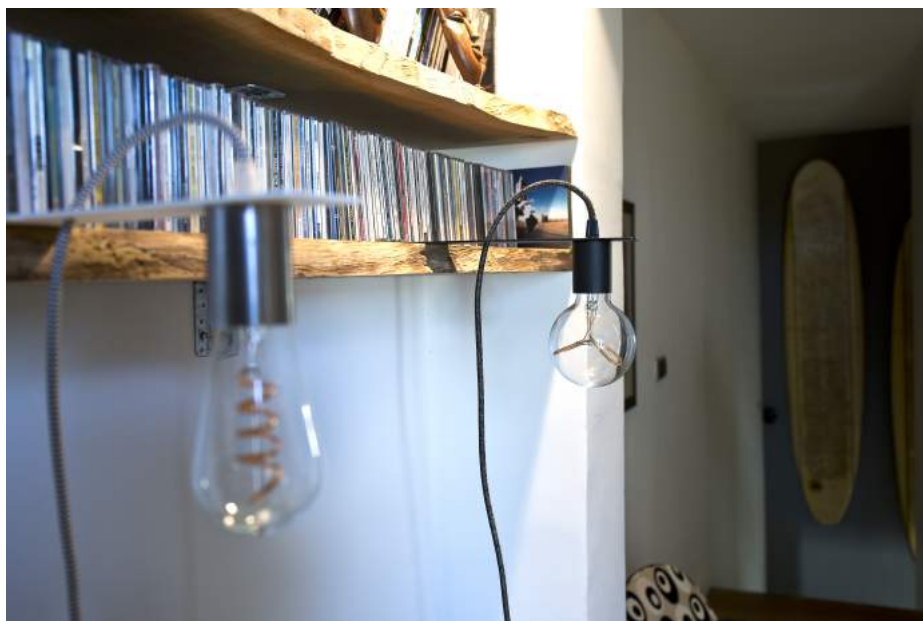

FLAT CAT

Liseuse de bibliothèque nomade / Nomadic reading lamp
Code produit / Part number 000175

Matériaux / Materials :
Métal peint-Laiton / Powder coated metal-Brass

Coloris / Colors :
Noir mat / Matt black
Blanc mat / Matt white
Douille assortie ou laiton / Assorted or brass lamp holder or brass

Dimensions :
(H x L x W) 65 x 60 x 350 mm

45 coloris de câbles textiles au choix / 45 colors of braided cables
Interrupteur à main sur le câble / Hand rocker switch on cable

230 VAC / E-27 / 60W max.