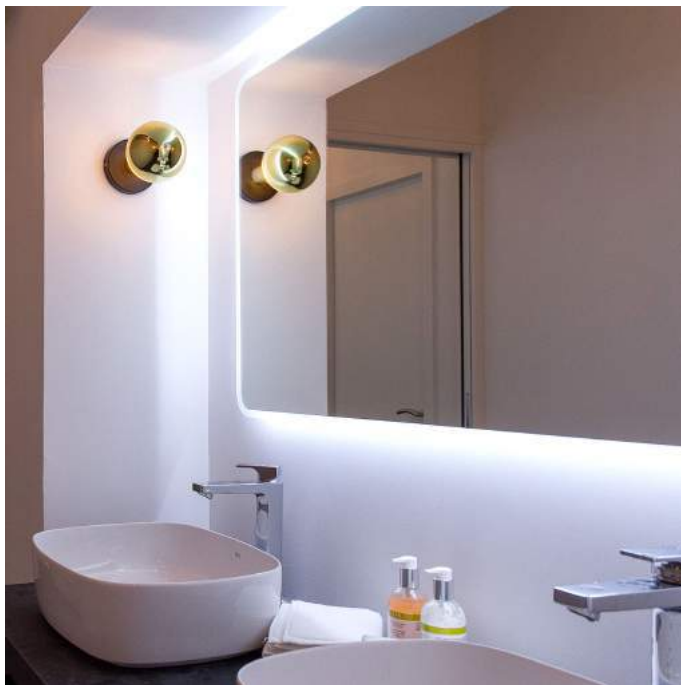

RING-RING

Applique murale en métal / Metal wall lamp
Code produit / Part number 000178-W

Matériaux / Materials :
Métal peint - Laiton / Powder coated métal - Brass

Dimensions :
(H x diam.) 80 x 120 mm
(H x diam.) 95 x 120 mm

Coloris / Colors :
Noir mat / Matt black
Blanc mat / Matt white
Noir mat - Douille laiton / Matt black - Brass lamp holder
Blanc mat - Douille laiton / Matt white - Brass lamp holder

230 VAC / E-27 / 60W max.
(ampoule fournie séparément)