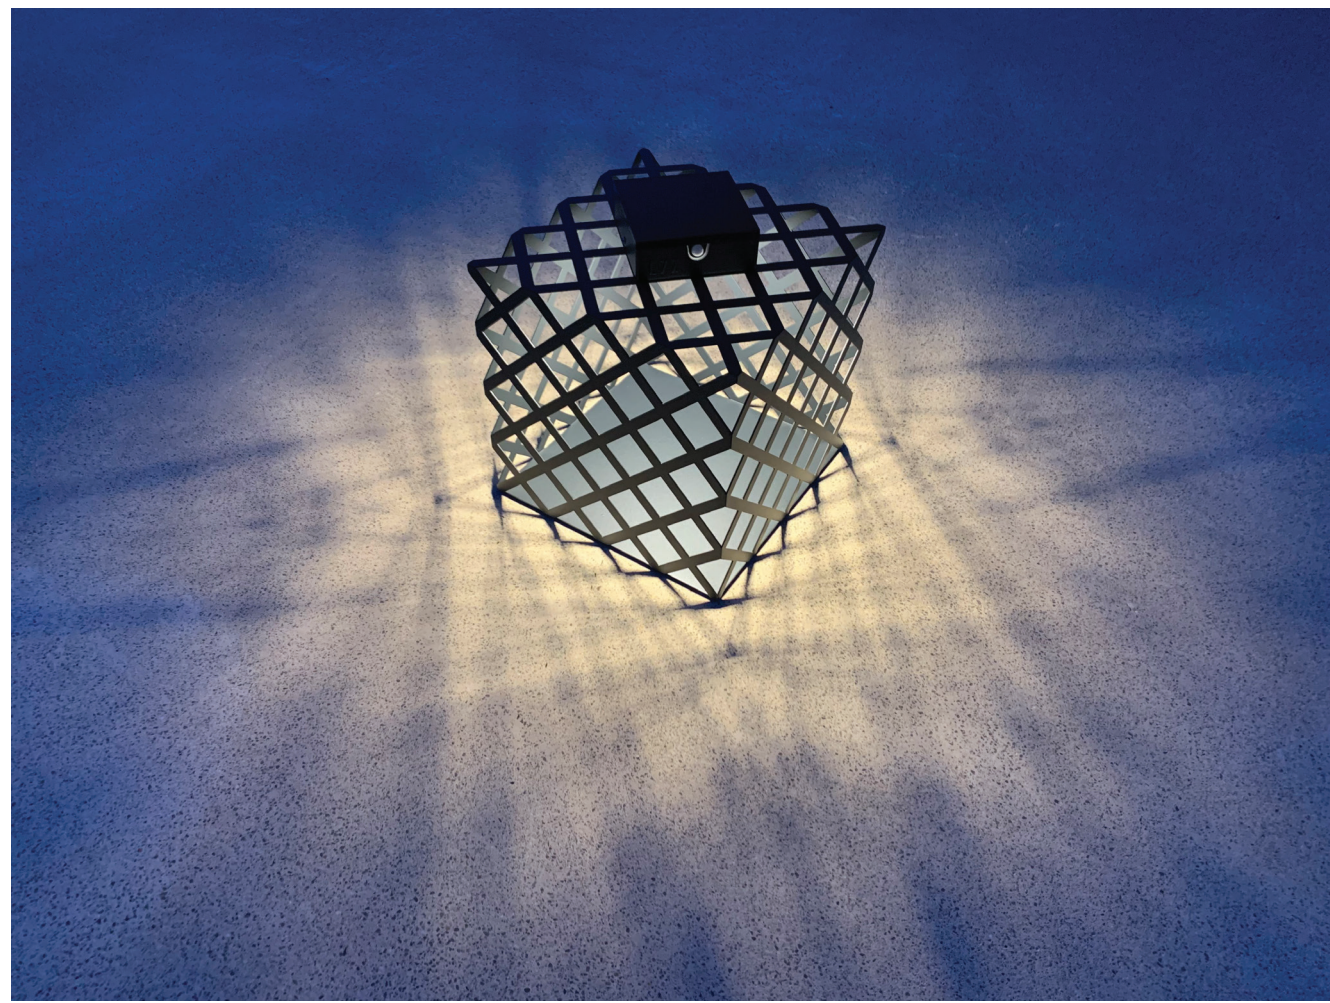

LYX
Signature

Une lampe à poser
composée d'une large résille* d'acier
inscrite dans un cube de 30 cm de coté.

LYX

solaire

Quand l'ombre se joue de la lumière ...

BLOC SOLAIRE KYBSUN

- 500 LUMENS
- 10 LED
- 3000° K. / blanc chaud
- puissance : 3W
- intensité réglable
- étanche IP 55
- recharge : solaire ou secteur
- autonomie : de 5 H. à 200 H.