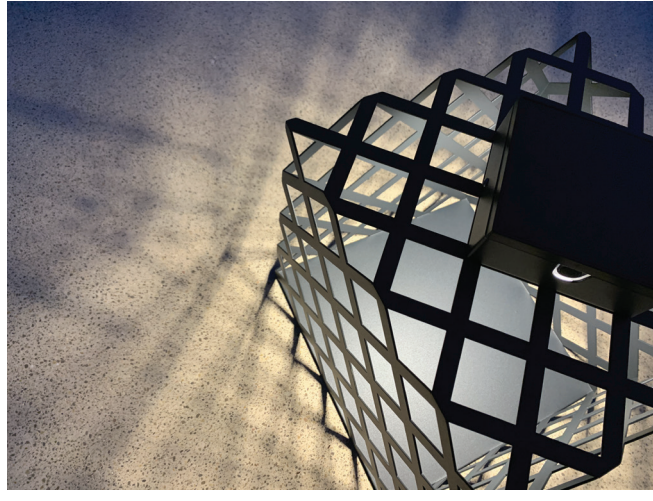

LYX
Signature

Une lampe à poser
composée d'une large résille* d'acier
inscrite dans un cube de 30 cm de coté.

LYX

solaire

Quand l'ombre se joue de la lumière ...

BLOC SOLAIRE KYBSUN

- 500 LUMENS
- 10 LED
- 3000° K. / blanc chaud
- puissance : 3W
- intensité réglable
- étanche IP 55
- recharge : solaire ou secteur
- autonomie : de 5 H. à 200 H.