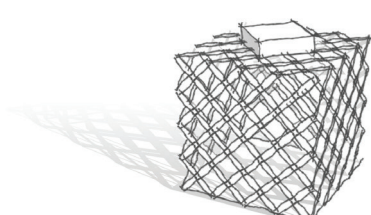

LYX
Signature

Une lampe à poser
composée d'une large résille* d'acier
inscrite dans un cube de 30 cm de coté.

LYX

solaire

Quand l'ombre se joue de la lumière ...

BLOC SOLAIRE KYBSUN

- 500 LUMENS
- 10 LED
- 3000° K. / blanc chaud
- puissance : 3W
- intensité réglable
- étanche IP 55
- recharge : solaire ou secteur
- autonomie : de 5 H. à 200 H.