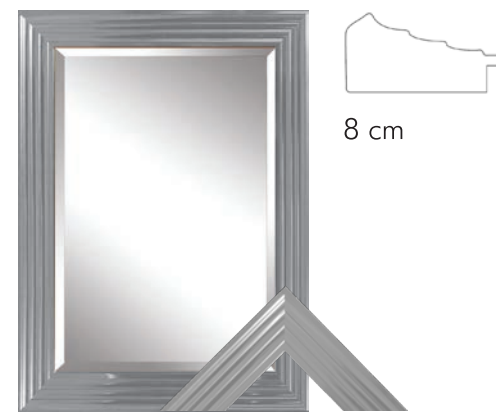

Donge silver		
Description	Article no.	Price
40/40 Mirror Donge	8002460	€ 53,-
40/50 Mirror Donge	8002468	€ 66,-
40/140 Mirror Donge	8002461	€ 121,-
50/70 Mirror Donge	8002462	€ 95,-
60/80 Mirror Donge	8002463	€ 110,-
60/90 Mirror Donge	8002459	€ 119,-
60/120 Mirror Donge	8002464	€ 150,-
70/100 Mirror Donge	8002466	€ 137,-
75/175 Mirror Donge	8002467	€ 207,-
80/140 Mirror Donge	8002469	€ 179,-
100/200 Mirror Donge	8002881	€ 240,-