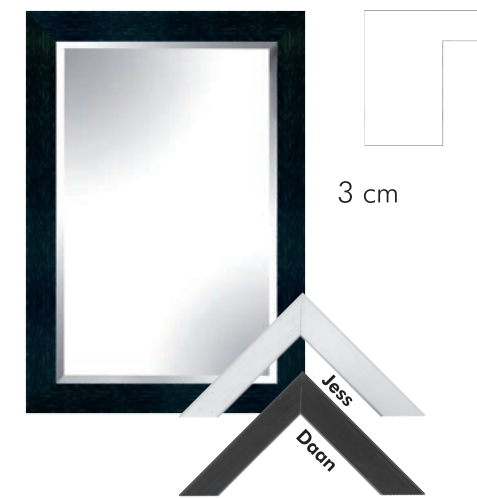

Description	Article no.	Price
60/90 Mirror Daan	8003048	€ 104,-
60/120 Mirror Daan	8003049	€ 130,-
70/100 Mirror Daan	8003050	€ 117,-
60/90 Mirror Jess	8003042	€ 102,-
60/120 Mirror Jess	8003043	€ 124,-
70/100 Mirror Jess	8003044	€ 113,-