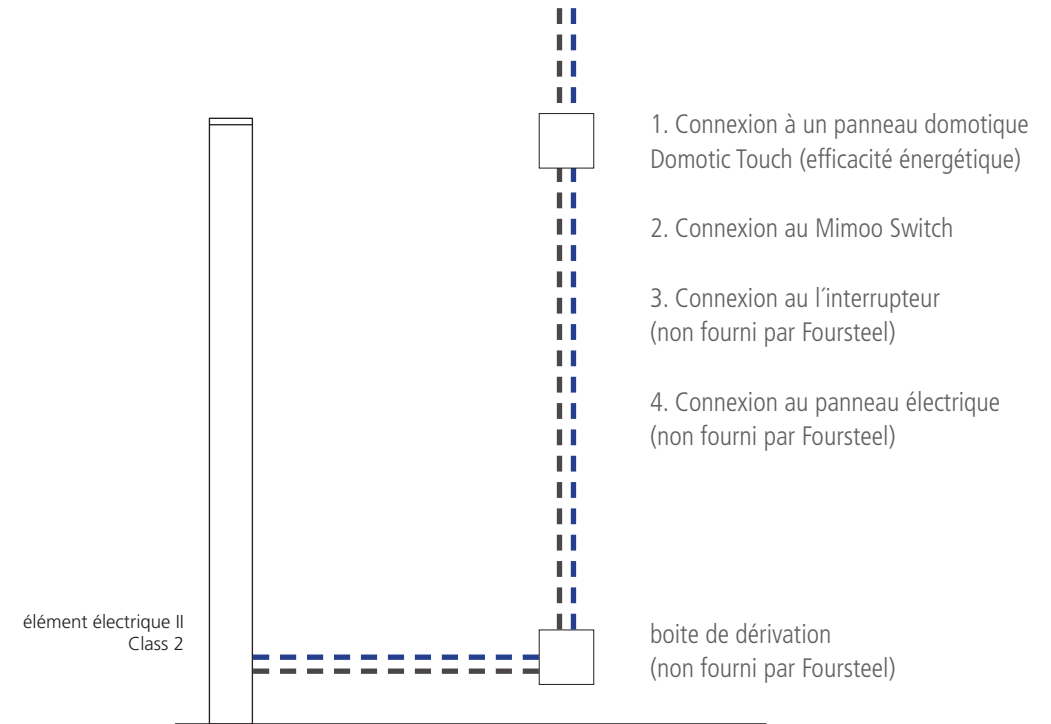

## ACCESSOIRES

MIMOO  
SWITCH

DOMOTIC  
TOUCH

\* La dimension du produit ne peut pas excéder les 1050x1050mm

# MIMOO SWITCH

## ON / OFF

La Foursteel présente un nouveau dispositif qui permet de contrôler votre sèche-serviette ou radiateur.

En acier inoxydable, de concept minimaliste il s'adapte avec tous les produits de chauffage électrique de Foursteel.