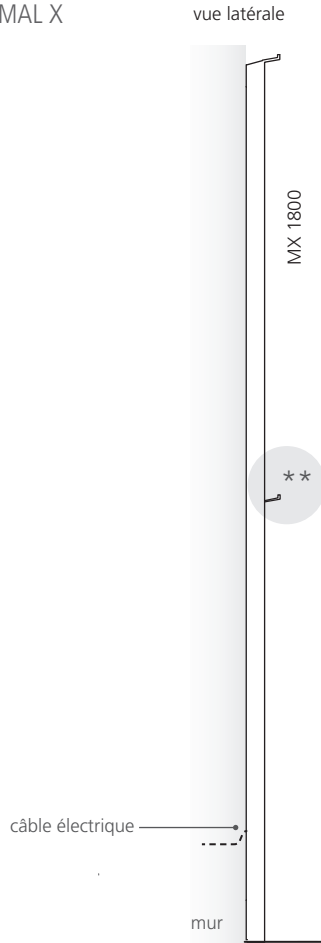

# MINIMAL X

SÈCHE-SERVIETTE MINIMALISTE

# MINIMAL X

Sèche-serviette MINIMAL X  
Version électrique

\*\* Le deuxième support ne peut être appliqué que sur le modèle MX1800

modèle		MX 900	MX 1200	MX 1400	MX 1800
hauteur (mm)	a	900	1200	1400	1800
largeur totale (mm)	b	50	50	50	50
profondeur (mm)	c	50	50	50	50
capacité (l)		0,6	0,8	1,0	1,3
électrique (W)		100	150	150	200