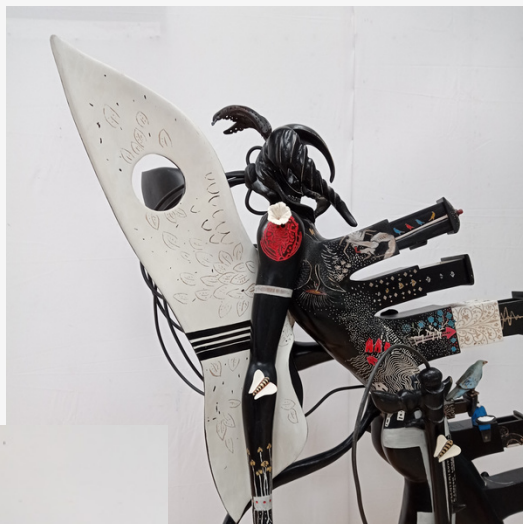

THIERRY LAUDREN

ARTISTE - SCULPTEUR SUR BOIS

Un inventaire à la Prévert

Le Grand scarabée, la Métamorphose du papillon, la Veuve noire, Bonheur du jour, l'Ingénue... La nouvelle collection de Thierry Laudren, c'est son ode au monde du vivant. Ce qui se traduit par un mobilier anthropomorphe, des boiseries inspirées de la nature, un matériau noble.