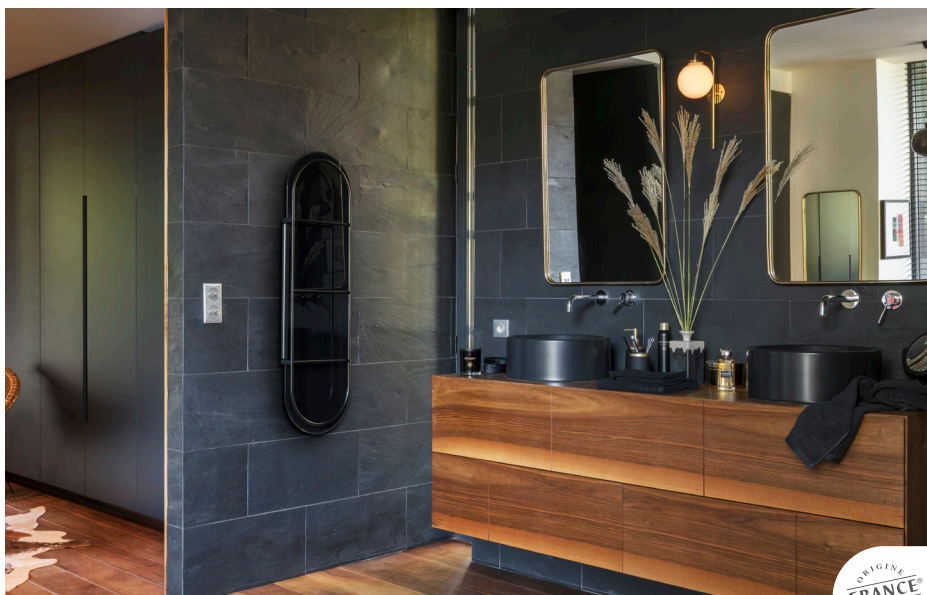

LIGNE

ICONIC

LIGNE ICONIC

LA SALLE DE BAINS ET LA CUISINE

DOTÉ DE
L'INTELLIGENCE

Muller Intuitiv

- ▷ **IC HOLIDAY 1** RADIATEUR SÈCHE-SERVIETTES À FAÇADE ACTIVE EN GLACE DE VERRE TREMPÉ
- ▷ **IC ELITE 1** RADIATEUR SÈCHE-SERVIETTES À FAÇADE ACTIVE EN GLACE DE VERRE TREMPÉ
- ▷ **IC ELITE 3** RADIATEUR SÈCHE-SERVIETTES À FAÇADE ACTIVE EN ACIER LISSE

UNE LIGNE DE RADIATEURS À FAÇADE ACTIVE AVEC AMBIANCES LUMINEUSES INTÉGRÉES, À INERTIE PILOTÉE, DÉCLINÉS DANS DIFFÉRENTS MATÉRIAUX REMARQUABLES TELS LE VERRE, LA PIERRE DE LAVE, L'ACIER ET LA DENTELLE D'ACIER.

IC HOLIDAY 1

VERTICAUX

RADIATEUR SÈCHE-SERVIETTES À FAÇADE ACTIVE EN GLACE DE VERRE TREMPÉ

**SOUFLANT INTÉGRÉ POUR LES REMONTÉES
RAPIDES EN TEMPÉRATURE**

4 FONCTIONS LUMINEUSES INTÉGRÉES

- AMBIANCE ▶ VEILLEUSE
- BALISAGE ▶ ALERTE FENÊTRE OUVERTE

CARACTÉRISTIQUES

- . 2 éléments chauffants et façade active
- . Soufflerie : 900 Watts
- . Détection d'absence
- . Détection de fenêtre ouverte
- . Origine France Garantie

MODÈLES VERTICAUX

1300 W - 1500 W

COLORIS COLORIS BARRES (au choix)

- Lys blanc
- Noir astrakan
- Reflet
- Lys blanc
- Noir astrakan
- Gris

PRIX MAXIMUM CONSEILLÉ À PARTIR DE

1456 € TTC, hors pose, TVA de 10% sur le produit si fourni et posé par un installateur.

IC HOLIDAY 1 - Noir astrakan - 1300 W - 120 x 35 cm

LIGNE ICONIC