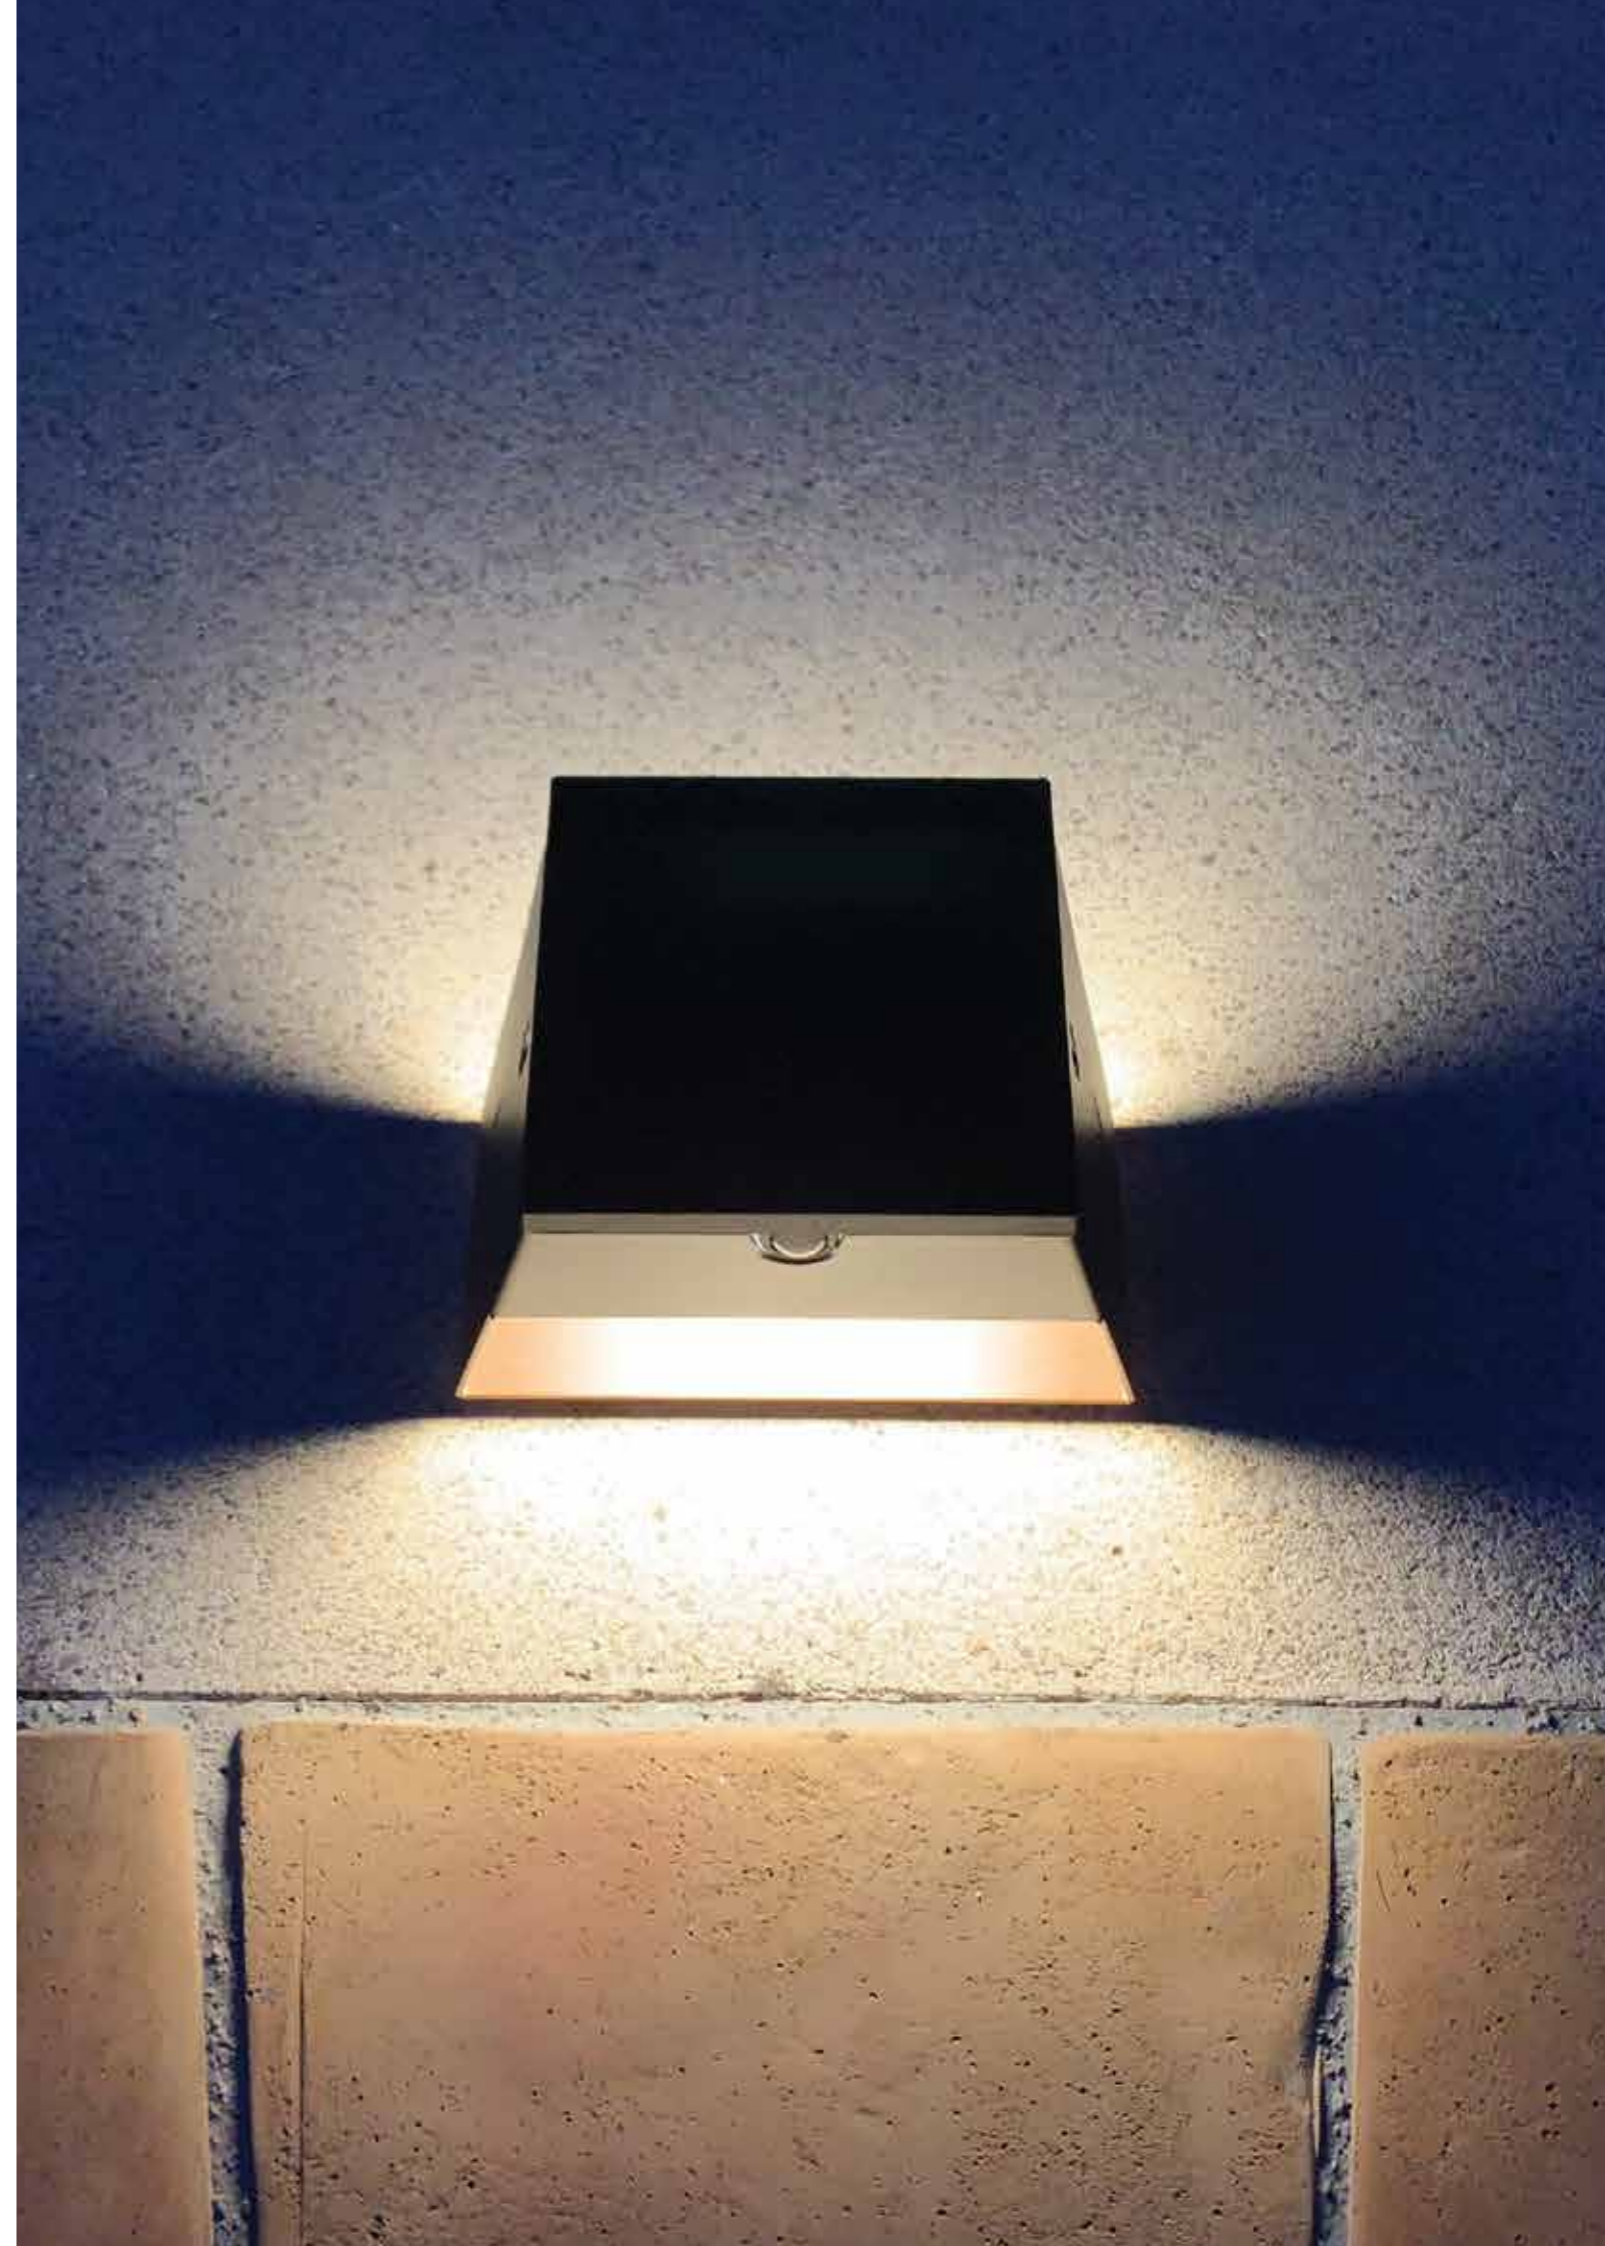

SOLAR BLOCK**KYBSUN (KYB 010)**

- 500 LUMENS
- 10 LED
- 3000° K. / warm white
- power : 3W
- adjustable intensity
- IP 55 waterproof
- recharge : solar or sector
- autonomy : from 5 H. to 200 H.

creepage