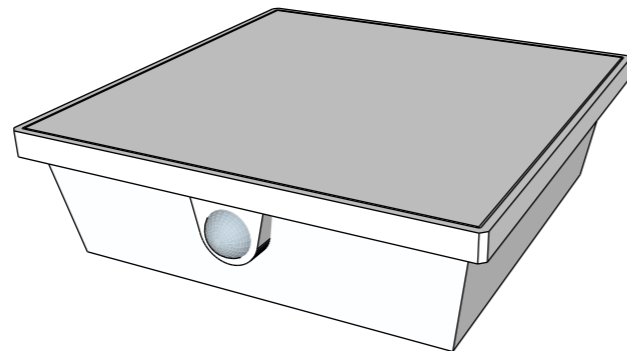

lanterns game

Solar lantern LAS 400/500/600

LAS 400 : 426 € excl tax

public price : LAS 500 : 460 € excl tax

LAS 600 : 490 € excl tax

· use :
lanterns, terraces decoration, patios, lawns, ...

- presence detector
- epoxy paint finishing
- steel structure 15/10° mm
- satin Acryl or 3 mm glass on demand
- dimensions : - LAS 400 // 245 x 245 x 395 mm
  - LAS 500 // 245 x 245 x 495 mm
  - LAS 600 // 245 x 245 x 595 mm

grey charcoal
(RAL 7021)

Corten rust

SOLAR BLOCK

KYBSUN (KYB 010)

- 500 LUMENS
- 10 LED
- 3000° K. / warm white
- power : 3W
- adjustable intensity
- IP 55 waterproof
- recharge : solar or sector
- autonomy : from 5 H. to 200 H.