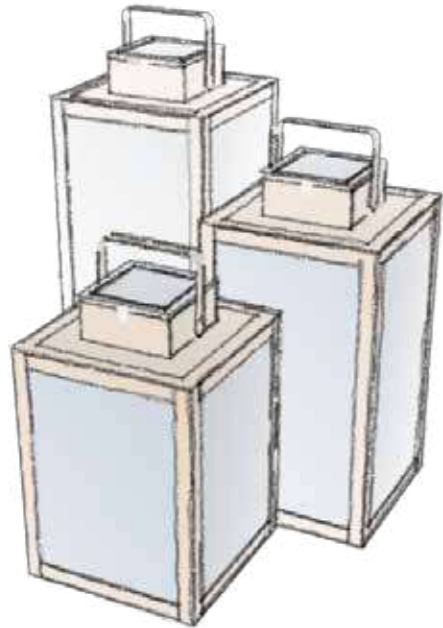

*lanterns game***Solar lantern LAS 400/500/600**

LAS 400 : 426 € excl tax

public price : LAS 500 : 460 € excl tax

LAS 600 : 490 € excl tax

· use :
lanterns, terraces decoration, patios, lawns, ...

- presence detector
- epoxy paint finishing
- steel structure 15/10° mm
- satin Acryl or 3 mm glass on demand
- dimensions : - LAS 400 // 245 x 245 x 395 mm
- LAS 500 // 245 x 245 x 495 mm
- LAS 600 // 245 x 245 x 595 mm