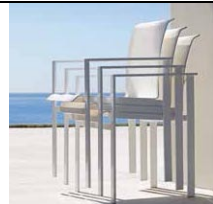

# KWADRA

LACQUERED ALUMINIUM

Designer : Éric Carrère (FRA)

L'épure des lignes  
*Pure lines / Diseño de líneas puras*

plateaux en céramique : Marble CE03  
 ceramic tops: Marble CE03  
 tableros en cerámica : Marble CE03