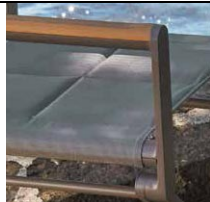

# OSKAR

LACQUERED ALUMINIUM & SYNTEAK<sup>®</sup>

Designer : Éric Carrère (FRA)

L'esprit de plaisance  
*Yachting spirit / Espíritu náutico*

aluminium laqué mat et Syntek®  
mat lacquered aluminium and Syntek®  
aluminio lacado mate y Syntek®