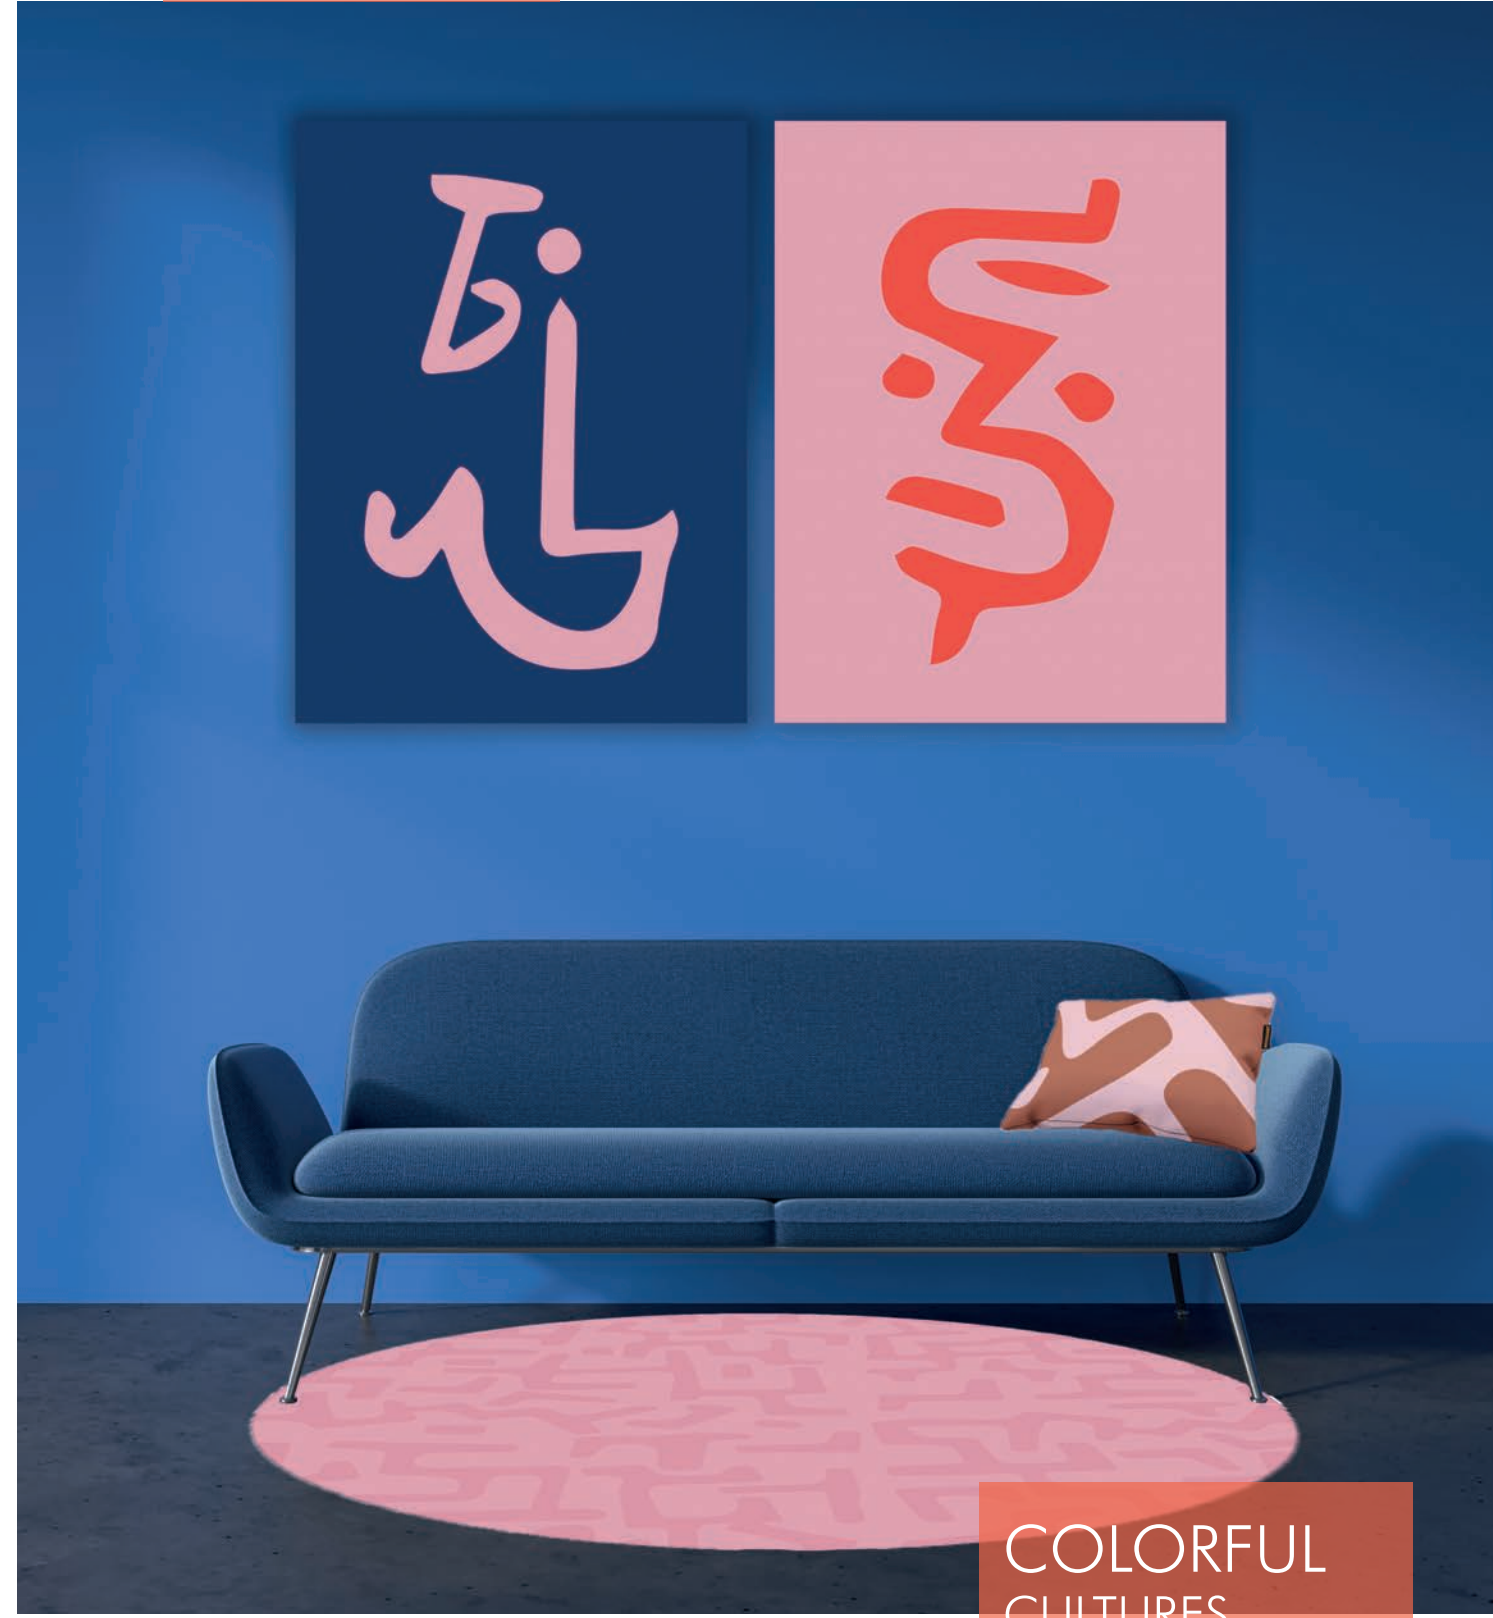

Yaro
40/60 MATDIB2058 AluArt STYL
1100913
Retail price: €102,-

Yazid
60/80 DIB2045 AluArt STYL
1044321
Retail price: € 203,-

Mwila girl
80/120 MATDIB2042 AluArt MA
1100890
Retail price: € 306,-

AluArt

COLORFUL CULTURES