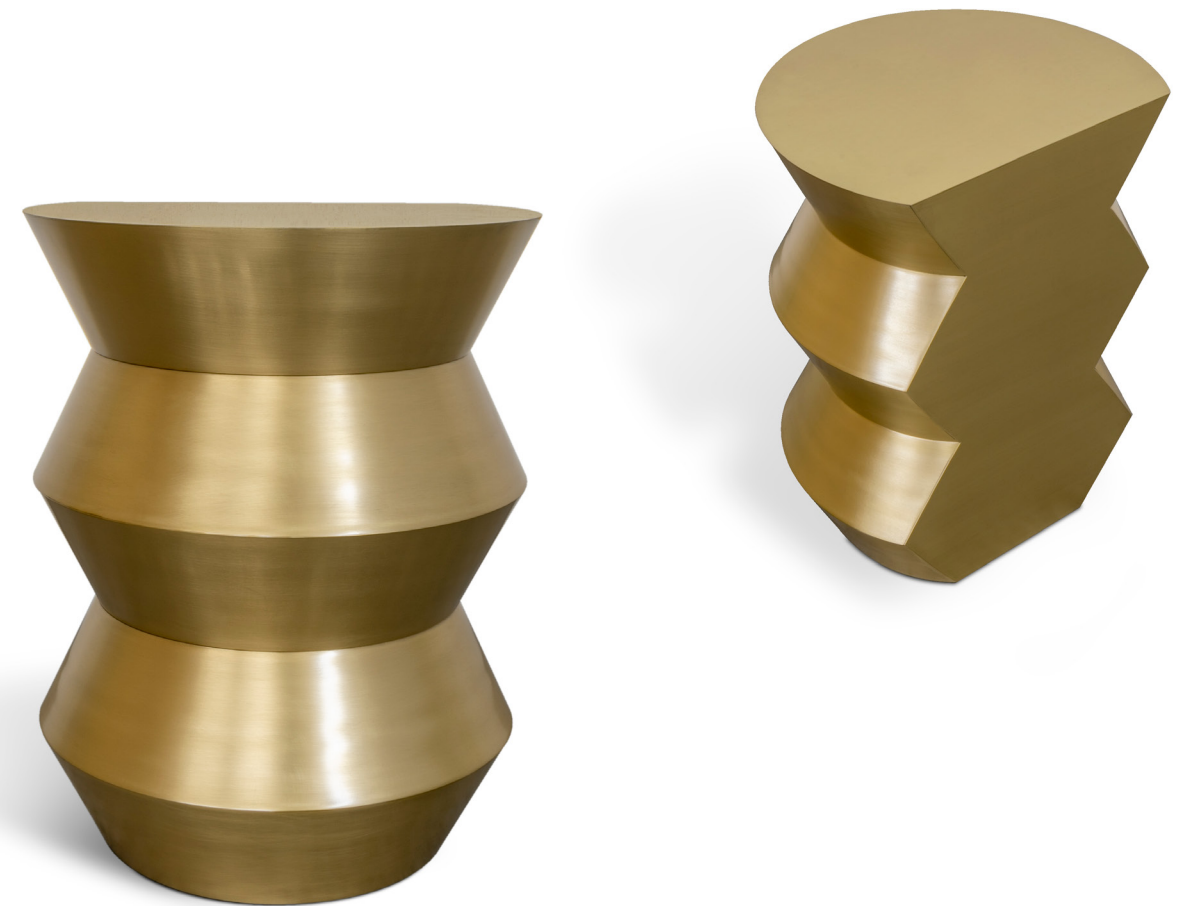

### **FITZGERALD CANAPÉ MODULABLE, BY ESSENTIAL HOME WITH STUDIOPEPE**

Arrondi et surdimensionné, avec dossier bas et structure qui ressemble un cockpit, Fitzgerald est le canapé modulable de vos rêves. Inspiré par les formes de l'architecture italienne, cette pièce prouve que l'art et le design d'intérieur s'associent une fois que vous avez le bon œil. Studiopepe apporte son expérience indéniablement dans ce canapé, en nous sortant une pièce qui restera dans l'esprit de tous. Une coque en laiton épouse parfaitement les côtés et la partie inférieure du rembourrage, ce qui lui confère une structure avec une définition dont il est difficile de détourner le regard.

### **DUNCAN BUFFET, BY ESSENTIAL HOME WITH STUDIOPEPE**

Le style Mid-century rencontre l'excellence italienne dans un buffet qui défie les règles du design. Beauté et savoir-faire se conjuguent pour vous offrir une pièce qui vous apportera le charme des années 60 au présent. Les structures métalliques latérales incurvées du buffet supportent et épousent le corps du meuble, qui se caractérise par la texture géométrique du bois. Des matériaux de haute qualité et des compétences artisanales incroyables en font une pièce de design exceptionnelle dont vous aurez besoin dans votre prochain projet ou dans votre maison.

### **VIRGINIA FAUTEUIL, BY ESSENTIAL HOME WITH STUDIOPEPE**

Le fauteuil Virginia de Studiopepe existe pour faire une déclaration avec son caractère unique et son excellent design. Doucement rembourré et recouvert du meilleur tissu de velours de haute gamme et qualité, le design de ce fauteuil moderne du style Mid-Century présente une structure légèrement décontractée sur une coque moulée, qui offre un style et confort très unique. Complétée par un laiton poli doré unique pour une touche supplémentaire de luxe, cette pièce d'accent unique peut facilement être la vedette de votre coin de lecture, de votre chambre ou même de votre projet de salon moderne.