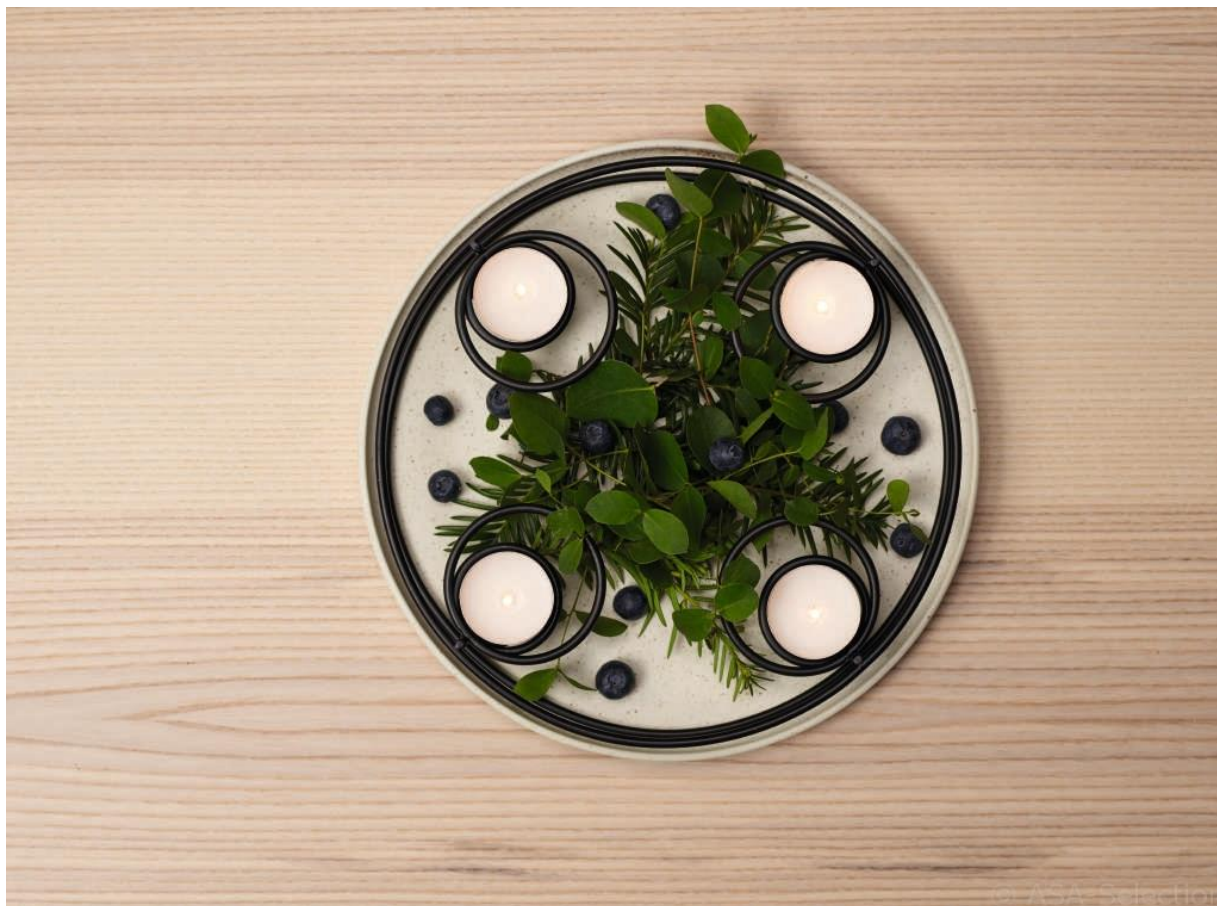

Bougeoir ø 24,5 cm, h 3,6 cm, EUR 19,90

Botella

Grâce à un design agréablement dépouillé, les vases "Botella" interprètent la forme classique de la bouteille d'une manière très tendance. La cerise sur le gâteau de ce style résulte dans l'interaction de trois structures de surface différentes et d'une palette de couleurs naturelles qui sera élargie en automne par les couleurs tendance safran et pierre.

Les nouveaux produits présenteront également un vernis craquelé dans la partie supérieure, qui combine la tendance à l'artisanat et le design individuel. Les vases sont fabriqués en grès fin et seront lancés en deux tailles. Leur matériau singulier leur assurera un succès certain sur le marché.

Vase, diamètre 8,5 cm, hauteur 25,3 cm, 19,90 EUR

Vase, diamètre 12,2 cm, hauteur 41,5 cm, 39,90 EUR

PRESSEKONTAKT:

ASA Selection GmbH, Rudolf-Diesel-Strasse 3, DE 56203 Hoehr-Grenzhausen, Germany
Phone +49 2624 18924 - Fax +49 2624 18936 - ria.fasel-ramroth@asa-selection.de