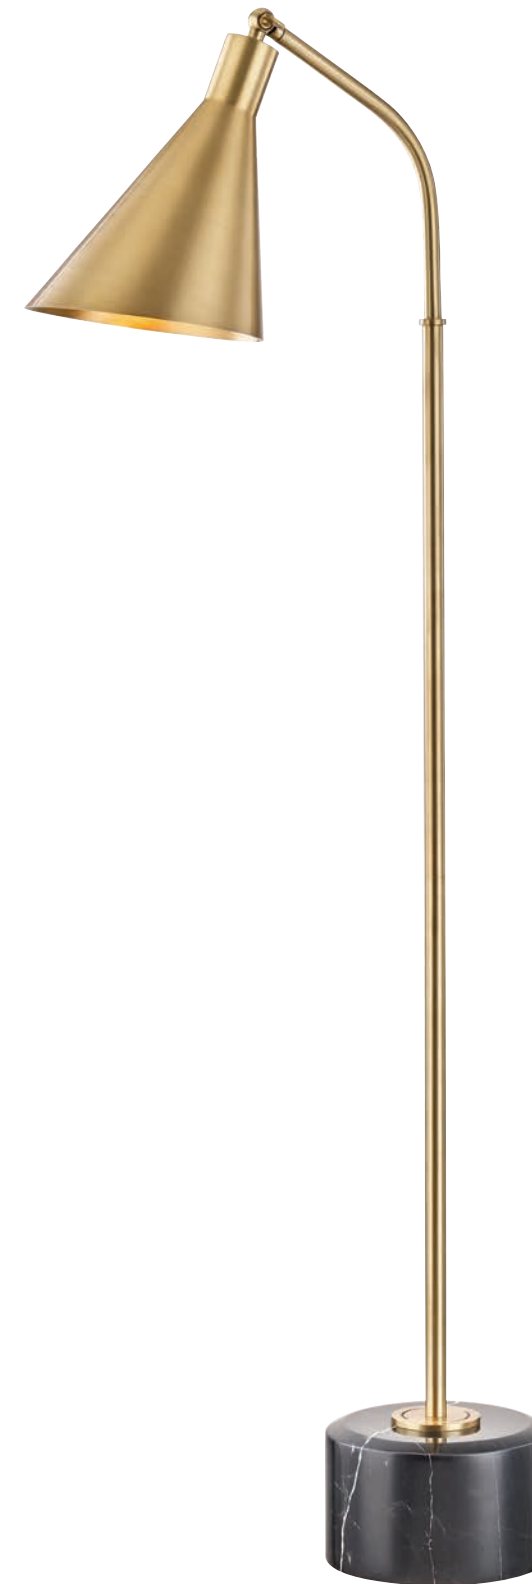

STANTON

L1346-AGB-CE