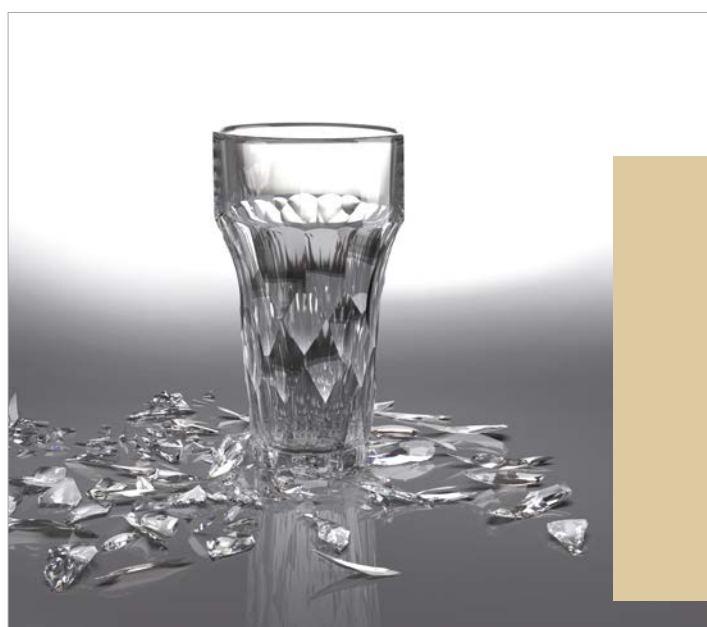

### Design Studio La Racine

Avec son design résolument moderne, Cédrat revisite avec fraîcheur le traditionnel gobelet. Pratique, il a été pensé pour faciliter le quotidien et notamment le rangement grâce à sa forme astucieuse parfaitement empilable. Inspiré du soleil Méditerranéen, son style s'impose avec élégance pour égayer des tables chaleureuses et conviviales.

With its resolutely modern design, the CEDRAT collection revisits the traditional tumbler with freshness.

Easy to use, it has been designed to facilitate everyday life and especially storage thanks to its clever, perfectly stackable shape. Inspired by the Mediterranean sun, its style is elegantly imposed to brighten up warm and friendly tables.

### Gobelet

6913 01  
H : 8,97 cm / ø : 8,5 cm  
Cl : 26,5 / Oz : 8,82  
conditionné par 6