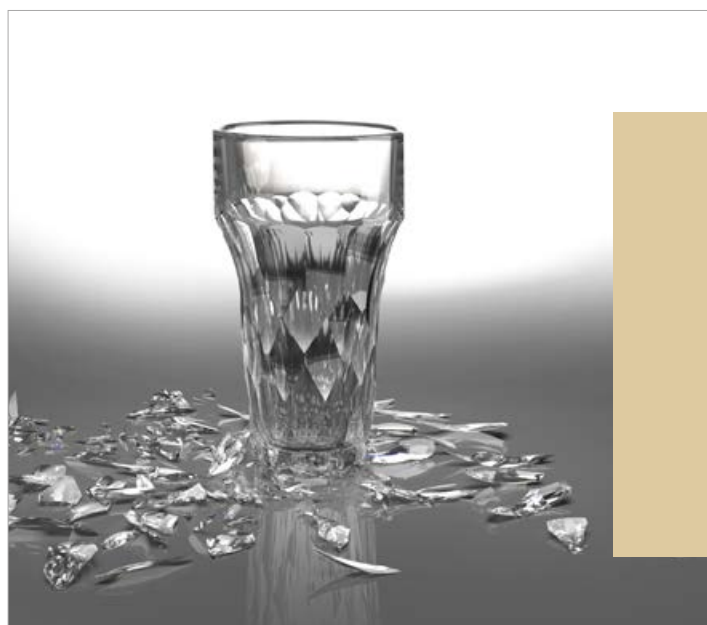

collection CÉDRAT

empilable/stackable

Design Studio La Racine

Avec son design résolument moderne, Cédrat revisite avec fraîcheur le traditionnel gobelet. Pratique, il a été pensé pour faciliter le quotidien et notamment le rangement grâce à sa forme astucieuse parfaitement empilable. Inspiré du soleil Méditerranéen, son style s'impose avec élégance pour égayer des tables chaleureuses et conviviales.

With its resolutely modern design, the CEDRAT collection revisits the traditional tumbler with freshness.

Easy to use, it has been designed to facilitate everyday life and especially storage thanks to its clever, perfectly stackable shape. Inspired by the Mediterranean sun, its style is elegantly imposed to brighten up warm and friendly tables.

Bol

6914 01
H : 6 cm / ø : 13,6 cm
Cl : 47 / Oz : 16,58
conditionné par 4

Gobelet

6913 01
H : 8,97 cm / ø : 8,5 cm
Cl : 26,5 / Oz : 8,82
conditionné par 6

chope SILEX

verre à bière/Bier glass

Design Ben Convers