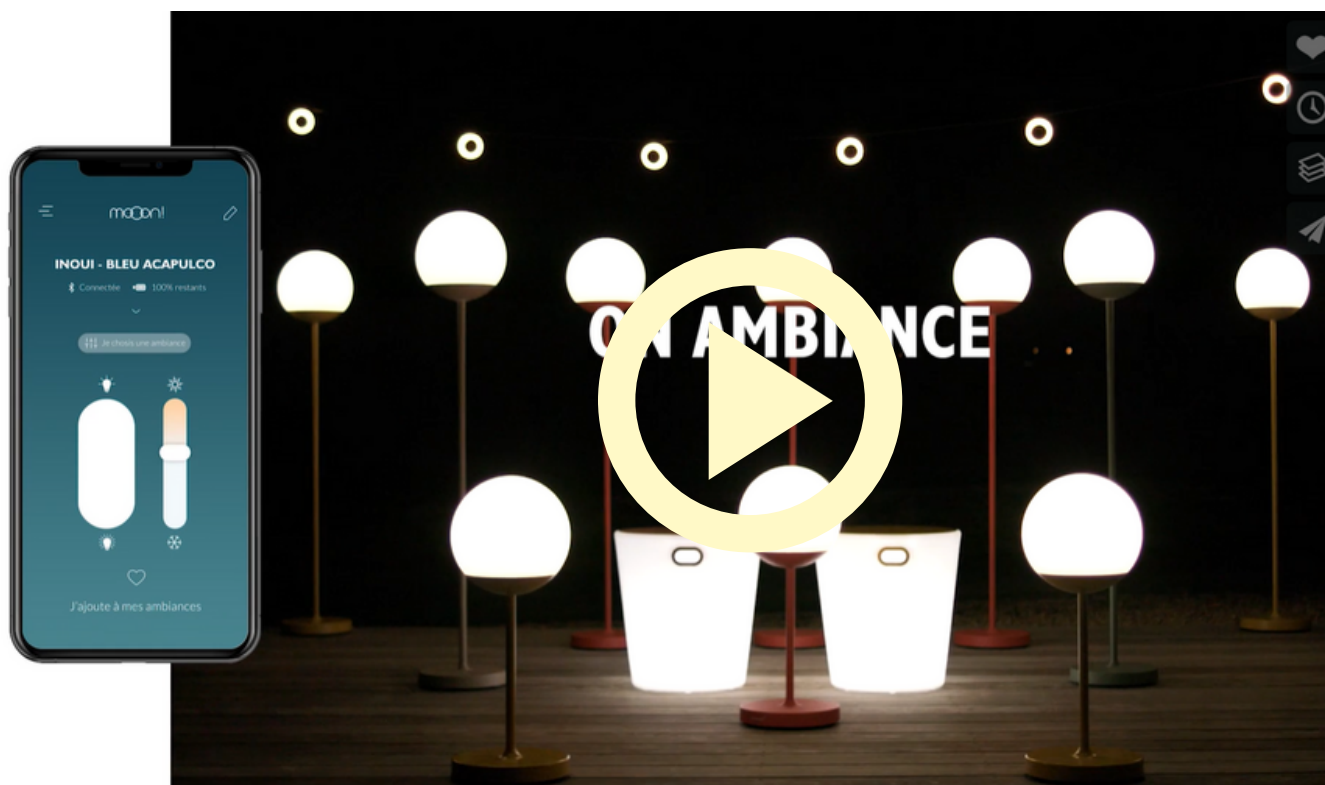

EN BONUS, UNE VIDEO EN SON ET LUMIÈRE

A propos de Fermob

Leader dans l'aménagement outdoor, Fermob, fabricant français de mobilier en métal et en couleurs, a connu 30 années de croissance consécutives et a réalisé un chiffre d'affaires de l'ordre de 80 millions d'euros en 2019, avec 45% des ventes à l'export. Avec un positionnement de marque unique, Fermob propose désormais une large gamme de mobilier, d'accessoires déco et une collection de luminaires, tous conçus pour un usage extérieur. Implantée à proximité de Lyon et comptant près de 250 collaborateurs, l'entreprise Fermob conçoit des produits pour les professionnels et les particuliers et s'est forgée une réputation de spécialiste des jardins, des terrasses et des espaces publics.

Fermob propose une offre complète pour l'aménagement extérieur s'appuyant également sur le savoir-faire de Vlaemyntck, spécialiste de la confection de tissus d'extérieurs et des terrasses de nos plus grands hôtels.

CONTACT PRESSE - AGENCE ESPRIT DES SENS

Marine Thevenot - 04 78 37 17 50 – m.thevenot@eds-groupe.com