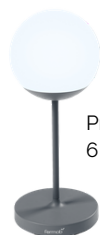

MOON!_Design Tristan Lohner

Lampe H.63 - H.134
Structure aluminium & diffuseur polyéthylène
Intensité de lumière : 2 blancs chauds (100 & 50%) + 2 blancs froids (100 & 50%) + Off
T° de lumière : 1 blanc chaud (3000°K) et un blanc froid (6000°K)
Flux lumineux : 500 Lm
Technologie LED
Autonomie : de 7 à 13h

Prix H.134 : 349€
6 coloris disponibles

Prix H.63 : 299€
6 coloris disponibles