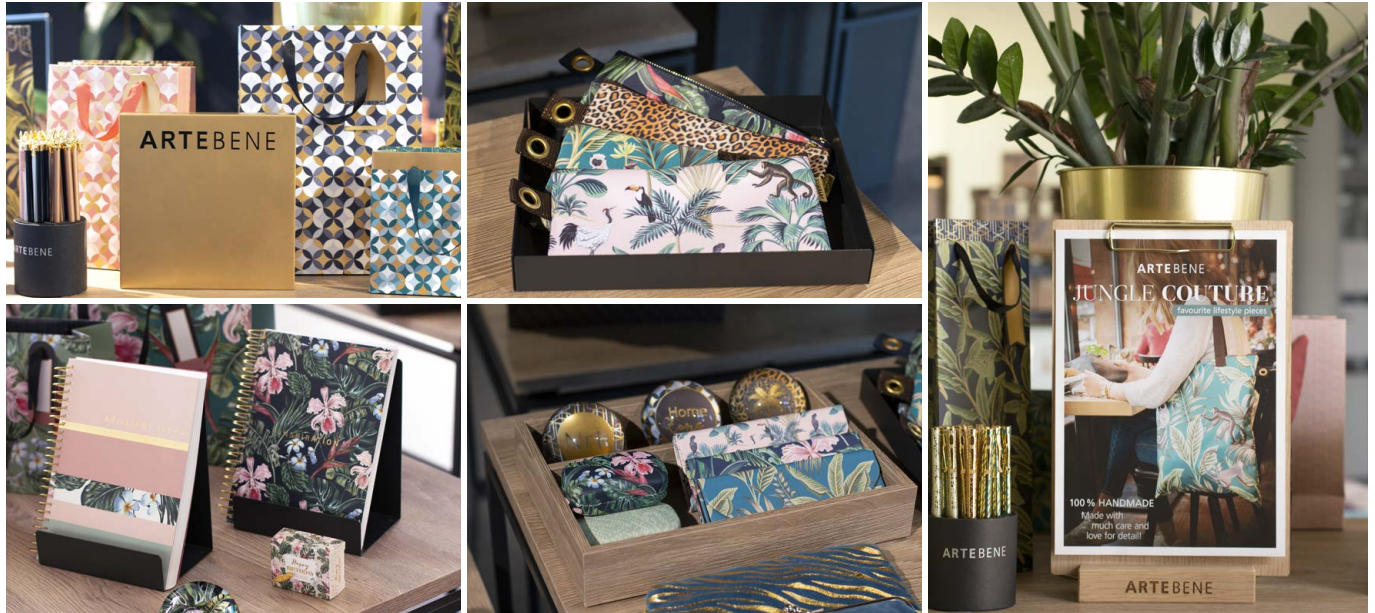

ARTEBENE STAGE

Attraktive Dekohilfen sorgen für den Rundum-Perfekt-Look und setzen die unterschiedlichen Produkte gekonnt in Szene.

Attractive decoration aids provide for an all perfect look and set the scene attractively for a variety of products.