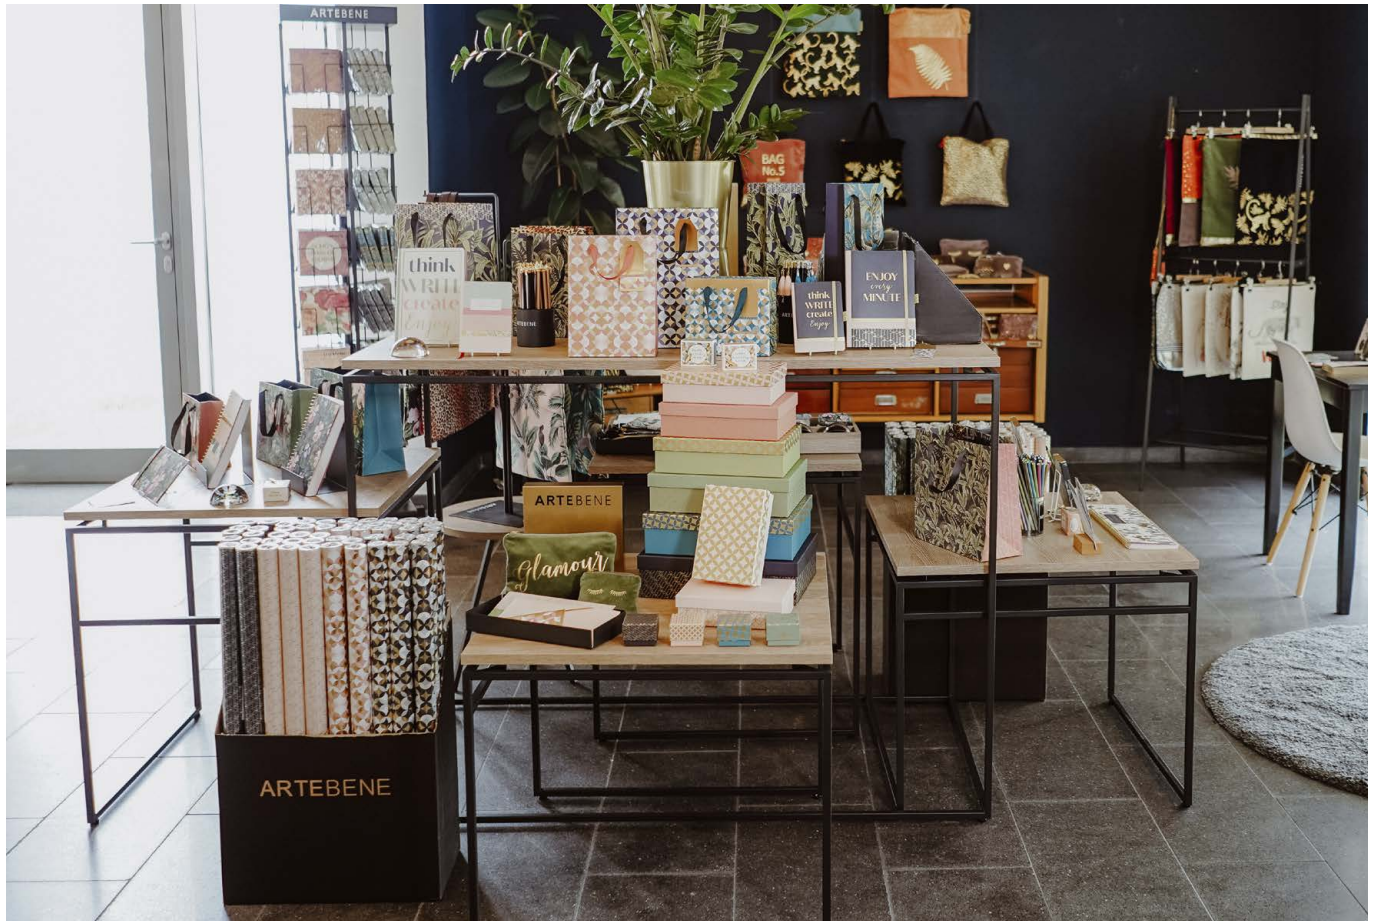

ARTEBENE STAGE

Das neue Möbelkonzept STAGE vereint elegant minimalistisches Design mit maximaler Gestaltungsfreiheit. Die Anordnung der einzelnen Tische kann flexibel und passend zum individuellen Raumkonzept erfolgen. Eine perfekte Bühne für inspirierende Papeterie und Lifestyle Produkte von ARTEBENE.

The new shop furniture concept STAGE meshes elegant minimalist design with maximum freedom. The position of the individual tables can be laid out flexibly so it matches the respective space concept. A perfect stage for inspiring stationery and lifestyle products from ARTEBENE.