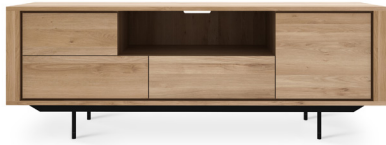

TEAK DARK ● (V)

12250	102 × 45 × 162 CM 40" × 18" × 64"	
	BENELUX	€ 2039
	FR-IT-ES-PT	€ 2089
	DE-AT-CH	€ 2129
	IE-DK-NO-SE-FI	€ 2279
	UK	£ 2139
	RUSSIA	€ 2909
	USA	\$ 3199

GROOVES TV CUPBOARD

1 FLIP-DOWN DOOR, BLACK METAL LEGS

TEAK DARK ● (V)

1 DRAWER

12255	162 × 45 × 53 CM 64" × 18" × 21"	
	BENELUX	€ 1399
	FR-IT-ES-PT	€ 1439
	DE-AT-CH	€ 1459
	IE-DK-NO-SE-FI	€ 1569
	UK	£ 1469
	RUSSIA	€ 1999
	USA	\$ 2199

2 DRAWERS

12254	243 × 45 × 53 CM 95" × 18" × 21"	
	BENELUX	€ 1909
	FR-IT-ES-PT	€ 1949
	DE-AT-CH	€ 1989
	IE-DK-NO-SE-FI	€ 2129
	UK	£ 1999
	RUSSIA	€ 2719
	USA	\$ 2999

SHADOW TV CUPBOARD

BY ALAIN VAN HAVRE

1 FLIP-DOWN DOOR, 2 DRAWERS,
BLACK METAL LEGS

OAK ● 100%

1 DOOR

51315	180 × 45 × 63 CM 71" × 18" × 25"	
	BENELUX	€ 1679
	FR-IT-ES-PT	€ 1719
	DE-AT-CH	€ 1749
	IE-DK-NO-SE-FI	€ 1879
	UK	£ 1759
	RUSSIA	€ 2399
	USA	\$2639