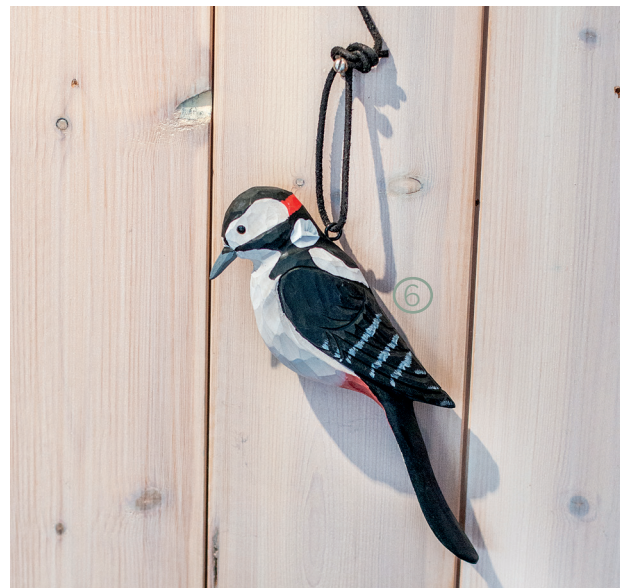

Concept à la suédoise
pour un
monde vivant

Automne 2020 Wildlife Garden présente sa nouvelle gamme de produits qui font des parfaits cadeaux pour les amoureux de la nature. La faune et la flore fantastiques de notre planète ont inspiré ces accessoires d'intérieur à la fois pratiques et décoratifs. En ces temps incertains, il est plus important que jamais de se sentir en lien avec la nature.

Swedish Design
for a
Living World

Autumn 2020 Wildlife Garden presents a range of new products; all are perfect gifts for the nature enthusiast. The fantastic flora and fauna of our planet inspired both the practical as well as the decorative home accessories. In these uncertain times, it is more important than ever to feel connected to nature.

Artisanat privilégiant fonctionnalité, style et tradition

Nous sommes ravis de présenter nos tout nouveaux chausse-pieds, disponibles en trois motifs. Les plumes de la queue des oiseaux sculptés avec soin à la main font de pratiques chausse-pieds. Cinq animaux et oiseaux nord-américains rejoignent notre série de patères faites main. L'emblématique aigle à tête blanche et ses compatriotes s'ajoutent à nos patères décoratives et réalistes. Tous sont faits main et portent un crochet en métal.

Five North American animals and birds join our hand carved hook series. The iconic bald eagle and its compatriots are a welcome addition to our lifelike, decorative hooks. All are hand carved with an attached metal hook.