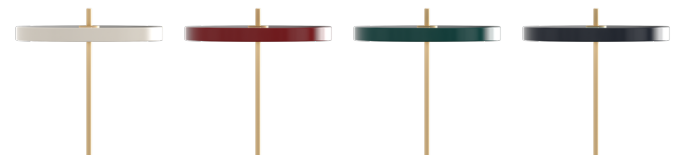

INFO PRODUIT

Nom	Asteria™ lampadaire, lampe
Designer	Søren Ravn Christensen, 2019
Matériaux	Acier, aluminium et PMMA
Taille	Ø: 43 cm x H: 151 cm
Couleurs	Blanc perle, Rouge rubis, Vert forêt, Gris anthracite
Prix	499 EUR, 439 GBP, 3699 DKK, 5299 SEK