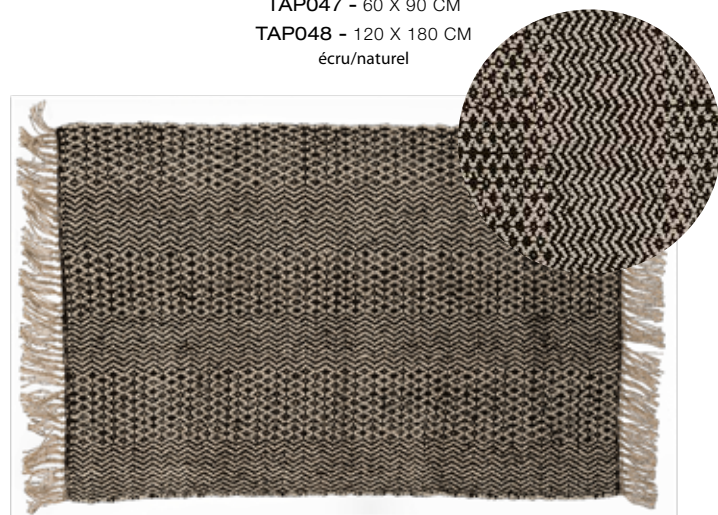

TAPIS JUTE ET COTON BOHÈME
TAP049 - 60 X 90 CM
TAP050 - 120 X 180 CM
noir/naturel