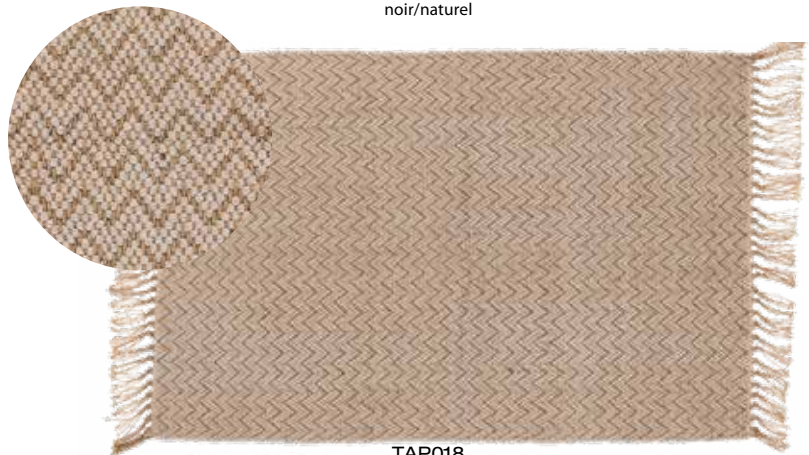

TAP018
TAPIS JUTE ET COTON CHEVRONS
60 x 90 CM
écru/naturel