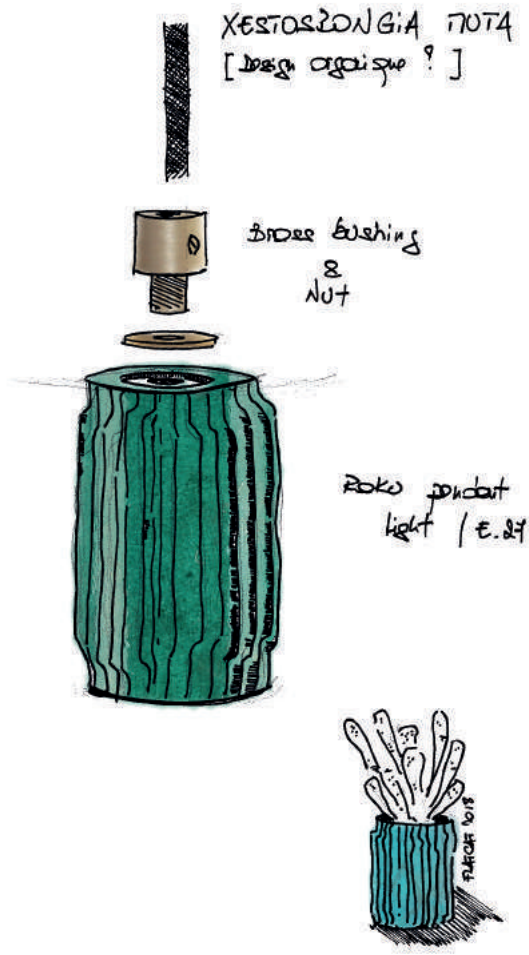

Raku vert et fumé

Raku bleu et fumé

Raku rose et fumé

Raku gris-blanc et fumé

WASA

Suspensions en céramique / Ceramic pendant lamps
Réf. / Part number : 000210-P

Raku fumé et poli

Terracota & Terracota poli