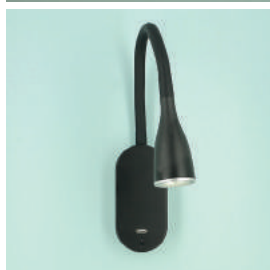

WORM

Liseuse avec chargeur USB / Bedside lamp with USB charger
Code produit / Part number : 048071-W

Matériaux / Materials :
ABS
Bras flexible silicone / Silicone flexible arm

Coloris / Colors :
Noir mat / Matt black
Blanc mat / Matt white

Dimensions :
(H x L x W) 450 x 70 x 30 mm

230 VAC / 5W / USB 1A / 3000°K / 410 lm
Interrupteur marche-arrêt / On-off rocker switch