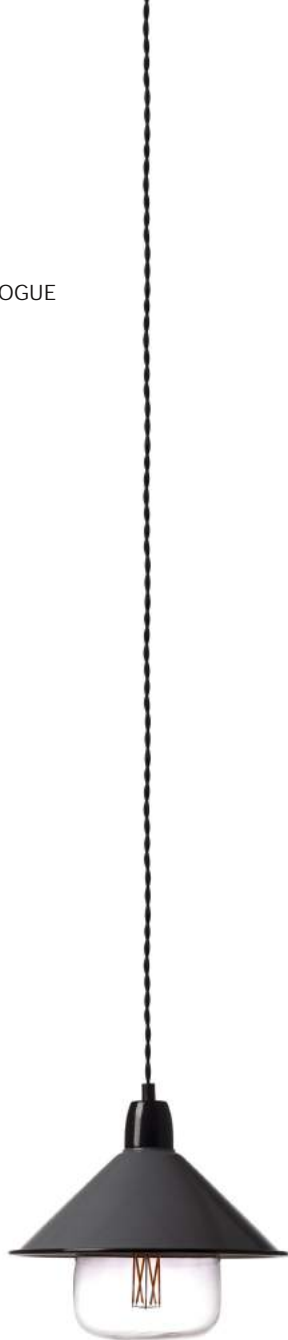

NEXEL
CATALOGUE PRODUIT / PRODUCT CATALOGUE

2020