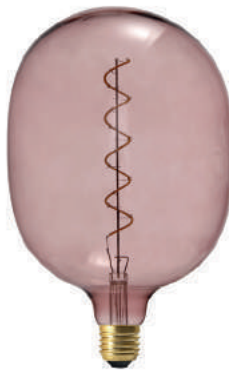

043985-4W
270 x diam. 180 mm
1 teinte / filament spiralé
Teinte : Baie rose