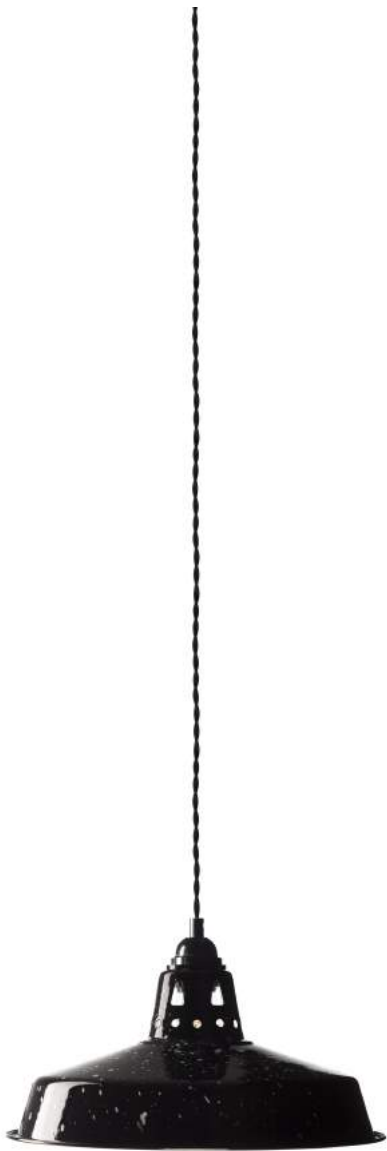

NEXEL

www.nexeledition.com - contact@nexeledition.com

ZA du Bosc. 14 rue des Vergers. 34 130 Mudaison (France). Tél. : +33 467 58 3034 - Fax. : +33 467 58 2515