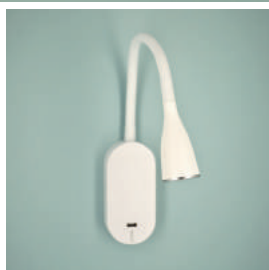

WORM

Liseuse avec chargeur USB / Bedside lamp with USB charger
Code produit / Part number : 048071-W

Matériaux / Materials :
ABS
Bras flexible silicone / Silicone flexible arm

Coloris / Colors :
Noir mat / Matt black
Blanc mat / Matt white

Dimensions :
(H x L x W) 450 x 70 x 30 mm

230 VAC / 5W / USB 1A / 3000°K / 410 lm
Interrupteur marche-arrêt / On-off rocker switch