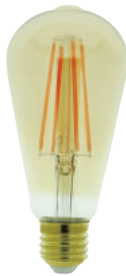

042640-4W
147 x diam. 64 mm