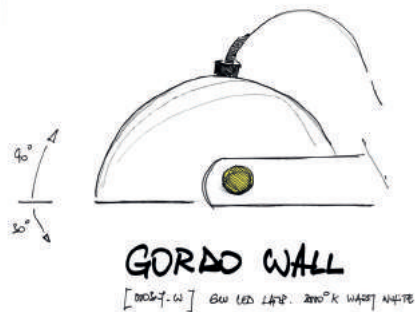

IN BETWEEN

Tablette de chevet lumineuse / Bedside table with lamp

000167-W : version avec luminaire fixe (D positionné à droite - G positionné à gauche)

000168-W : version avec baladeuse (D positionné à droite - G positionné à gauche)

000167-W : version with fixed light (D positionned on the right - G positionned on the left)

000168-W : version with hand light (D positionned on the right - G positionned on the left)

*APPLIQUES & LISEUSES
WALL & READING LAMPS*