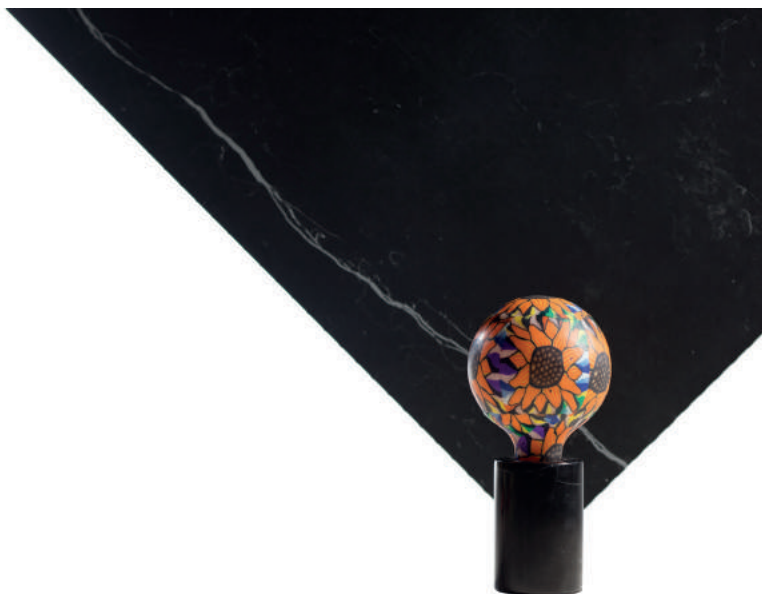

POD #01

Lampe mini de table en marbre / Mini marble table lamp
Code produit / Part number 000015 - 000016 - 000017 - 000018

Matériaux / Materials :
Marbre / Marble

Coloris / Colors :
Vert - Green : 000015-MV [modèle rond / Round model]
Noir - Black : 000016-MN [modèle rond / Round model]
Blanc - White : 000017-MB [modèle rond / Round model]
Blanc - White : 000018-MV [modèle carré / Square model]

Dimensions :
(H x diam.) 115 x 80 mm

Câble textile noir ou blanc / Black or white braided cable : 1800 mm
Interrupteur à bascule sur la câble / Rocker switch on cable
Douille PBT / PBT lampholder

230 VAC / E-27 / 60W max.