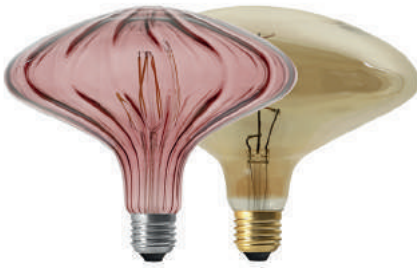

043985-4W
270 x diam. 180 mm
1 teinte / filament spiralé
Teinte : Baie rose

043987-4W
270 x diam. 180 mm
1 teinte dégradée / filament spiralé
Teinte : Dégradé Tabac

RUBIS AMPOULES LED TEINTEES

Réf. : 043986-4W
Puissance : 4W
Culot E-27
H 245 x diam. 220 mm
1 teinte / filament spiralé
Teinte : Tabac