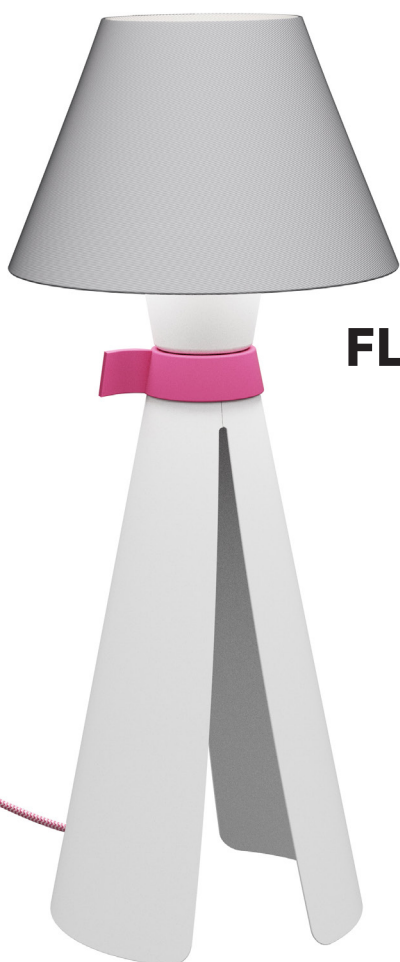

ART-
DÉCO

TAMARA S

SUSPENSION

Son design Art Déco très abouti, lui confère une vraie personnalité. Sa triple source lumineuse offre une très belle qualité d'éclairage. Suspension à trois sources lumineuses LED fournies. Trois douilles G9.

SUSPENSION

Avec ses formes douces et enveloppantes, cette lampe procure une sensation de confort. Son design épuré, tout en modernité lui permettra de trouver sa place dans tous les styles d'intérieurs. Douille E27.

Matières : verre dépoli / cage en métal peint époxy ou chromé.

PPC : 149 €

COLORIS 

*existe en lampe à poser

COCOON S

COCOON LT

LAMPE A POSER

Matières : verre dépoli / cage en métal peint époxy ou chromé.

PPC : 169 €

COLORIS 

RUBAN
ROSE

FLOH

LAMPE A POSER

Avec sa forme gracieuse, très féminine, la lampe FLOH séduit et trouve sa place avec bonheur sur une console d'entrée, un meuble de salon ou un bureau.

Lampe à poser avec pied en métal et abat-jour en tissu.