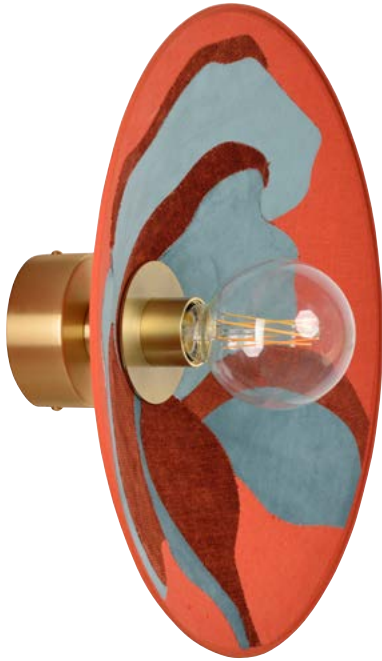

CAMÉLIA

PIVOINE

5586 NOSTALGIA

APPLIQUE / PLAFONNIER FORME CONIQUE BI-MATIÈRE.

Équipée d'une patère murale en métal peint finition sablée et adaptable DCL.

Nostalgie Camélia - Nostalgie Pivoine.

P. 12cm - Ø40cm. 195,00€ env.

P. 12cm - Ø60cm. 275,00€ env.