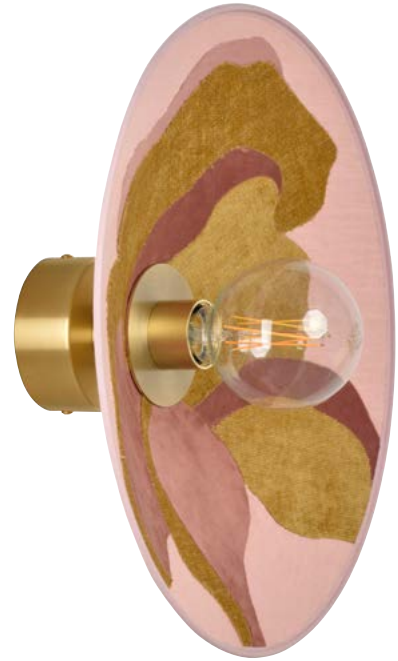

CAMÉLIA

PIVOINE

5586 NOSTALGIA

APPLIQUE / PLAFONNIER FORME CONIQUE BI-MATIÈRE.

Équipée d'une patère murale en métal peint finition sablée et adaptable DCL.

Nostalgie Camélia - Nostalgie Pivoine.

P. 12cm - Ø40cm. 195,00€ env.

P. 12cm - Ø60cm. 275,00€ env.