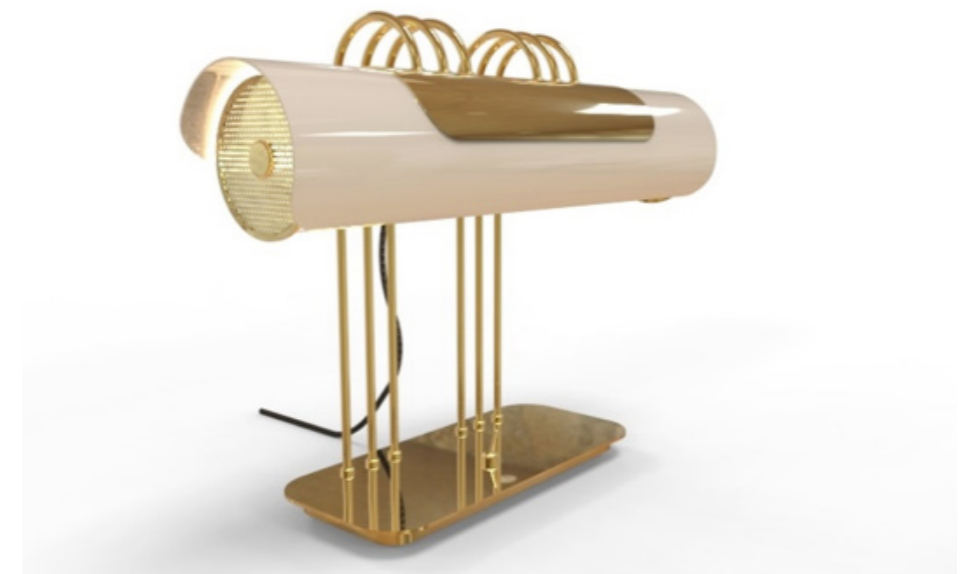

**NANCY**

LAMPE  
DE TABLE

La lampe de table est une des nouveautés.  
Avec un design authentique, est l'éclairage  
parfait pour votre bureau, également pour  
votre chambre.

# Surprise!

TROUVER CETTE NOUVELLE LAMPE À MAISON ET OBJET !

Suspensions ? Nous disons oui à tous et Carter rectangulaire est le nouveau frère du Suspension Carter ! Vous aimerez de rencontrer !

## LAMPADAIRE

La famille Carter est complétée ! Avec le lampadaire Carter, que partageaient les mêmes lignes de design que ses contemporaines, Suspension Carter et Table Carter, cela peut être la lampe parfaite pour lire dans votre maison ! Qu'est-ce que vous pensez ?