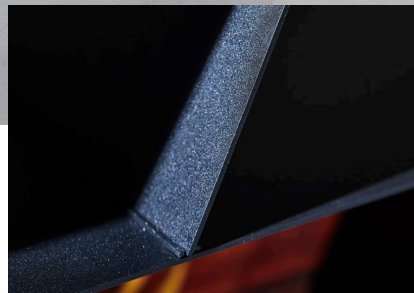

# Qualité française...

Photos non contractuelles.

**Konsol** est imaginée, assemblée à l'unité et artisanalement dans les Hauts de France. Pour son édition noyer, sa structure est réalisée en multiplis bouleau plaqué noyer\* ; son édition acier, reçoit elle, une laque au coloris de votre choix.