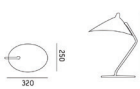

PEGGY TABLE
GC-002