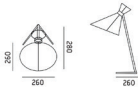

Gong

Gong
COLLECTION 2016

METAL COLLECTION

GONG COLLECTION

METAL COLLECTION

METAL COLLECTION

METAL COLLECTION

METAL COLLECTION

METAL COLLECTION

METAL COLLECTION