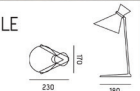

DINO TWIN WALL
GC-013