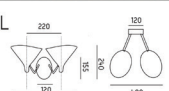

Gong

Gong
COLLECTION 2016

METAL COLLECTION

GONG COLLECTION

METAL COLLECTION

METAL COLLECTION

METAL COLLECTION

METAL COLLECTION

METAL COLLECTION

METAL COLLECTION