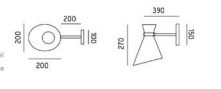

METAL COLLECTION