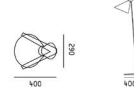

PEGGY WALL
GC-010