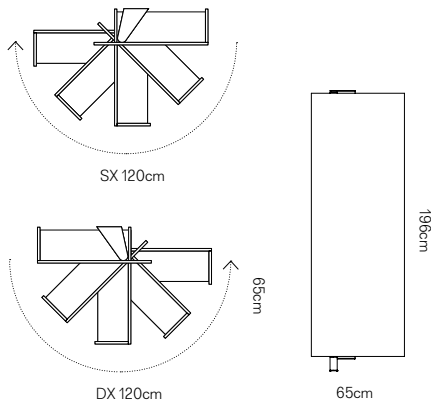

Giralot Closet

by Stefano Bettio, 2019

Finishes Wood / Bois / Holz / Legno (V16, V18, V19)
Finitions Lacquer / Laqué / Farbbig lackiert / Laccato (T01... T36)
Ausführungen
Finiture

p. 38, 39