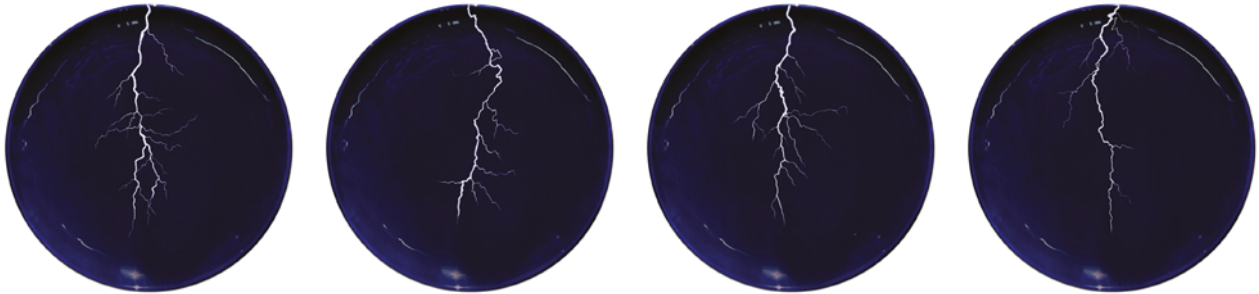

POMPE À VENT
27 cm 96€

VÉLO
27 cm 96€

PUNITION
27 cm 96€

CURÉ
27 cm 96€

ÉPINGLES
27 cm 72€

ARCADE
23,5 cm 72€

TONNERRE

QUATRE ÉCLAIRS BLANCS ILLUMINENT LE FOND BLEU COBALT DE TONNERRE. UNE TOUCHE D'ÉLECTRICITÉ DANS LA DÉCO !

TERRE BLANCHE, ÉMAIL COBALT, DÉCORATION PAR APPLICATION D'UN CHROMO D'OXYDE BLANC.

FOUR FLASHES OF LIGHTNING ILLUMINATE THE COBALT BLUE BACKGROUND OF TONNERRE (THUNDER). A TOUCH OF BRIGHT LIGHT IN YOUR DÉCOR !

WHITE CLAY, COBALT ENAMEL, WHITE OXIDE CHROMO FOR THE DECOR.

GRANDE ASSIETTE · *LARGE PLATE* 27 cm 59€
MINIE ASSIETTE · *MINI PLATE* 14 cm 29€

PETIT VASE · *SMALL VASE* 18 cm 75€
GRAND VASE · *BIG VASE* 23 cm 90€